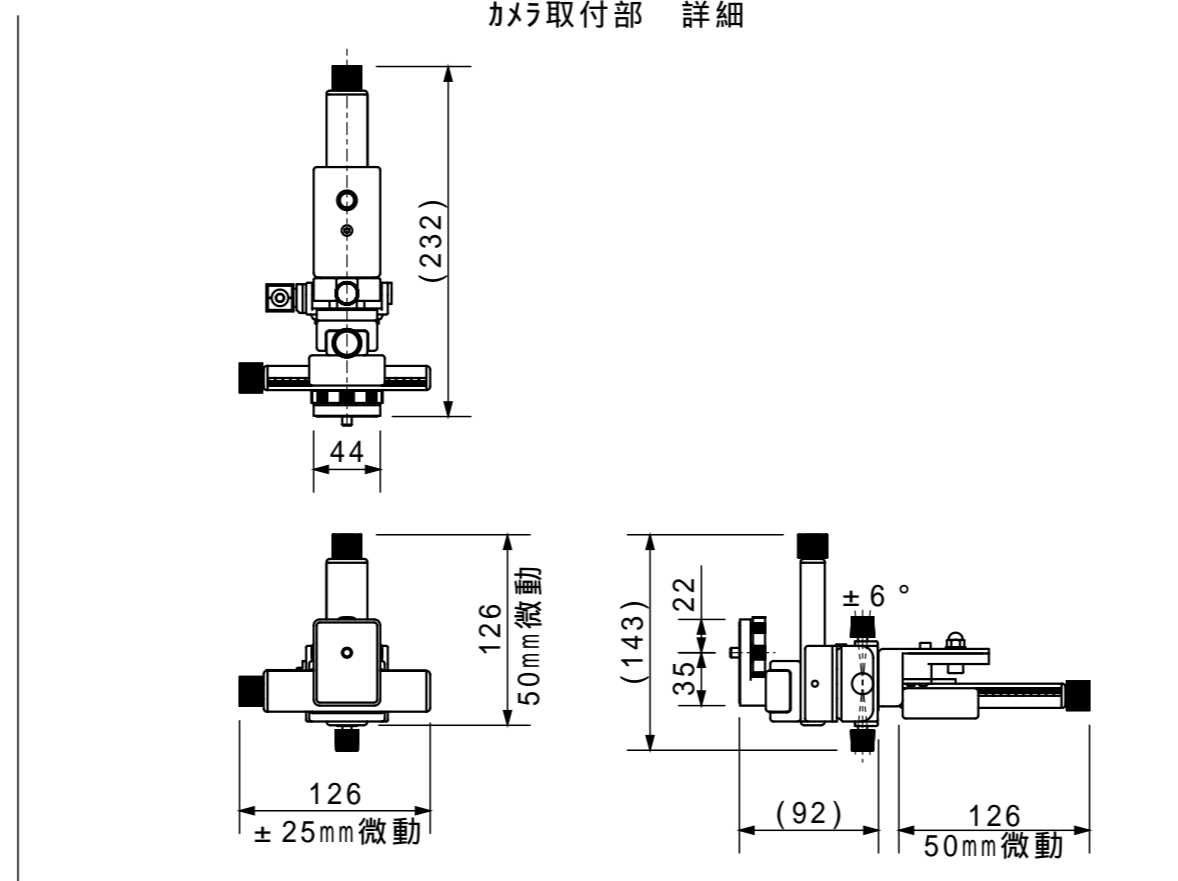

カメラ取付部 詳細

スライドユニット後端までの距離
各最大値、及び、最小値はカメラ取付部微動量を含む