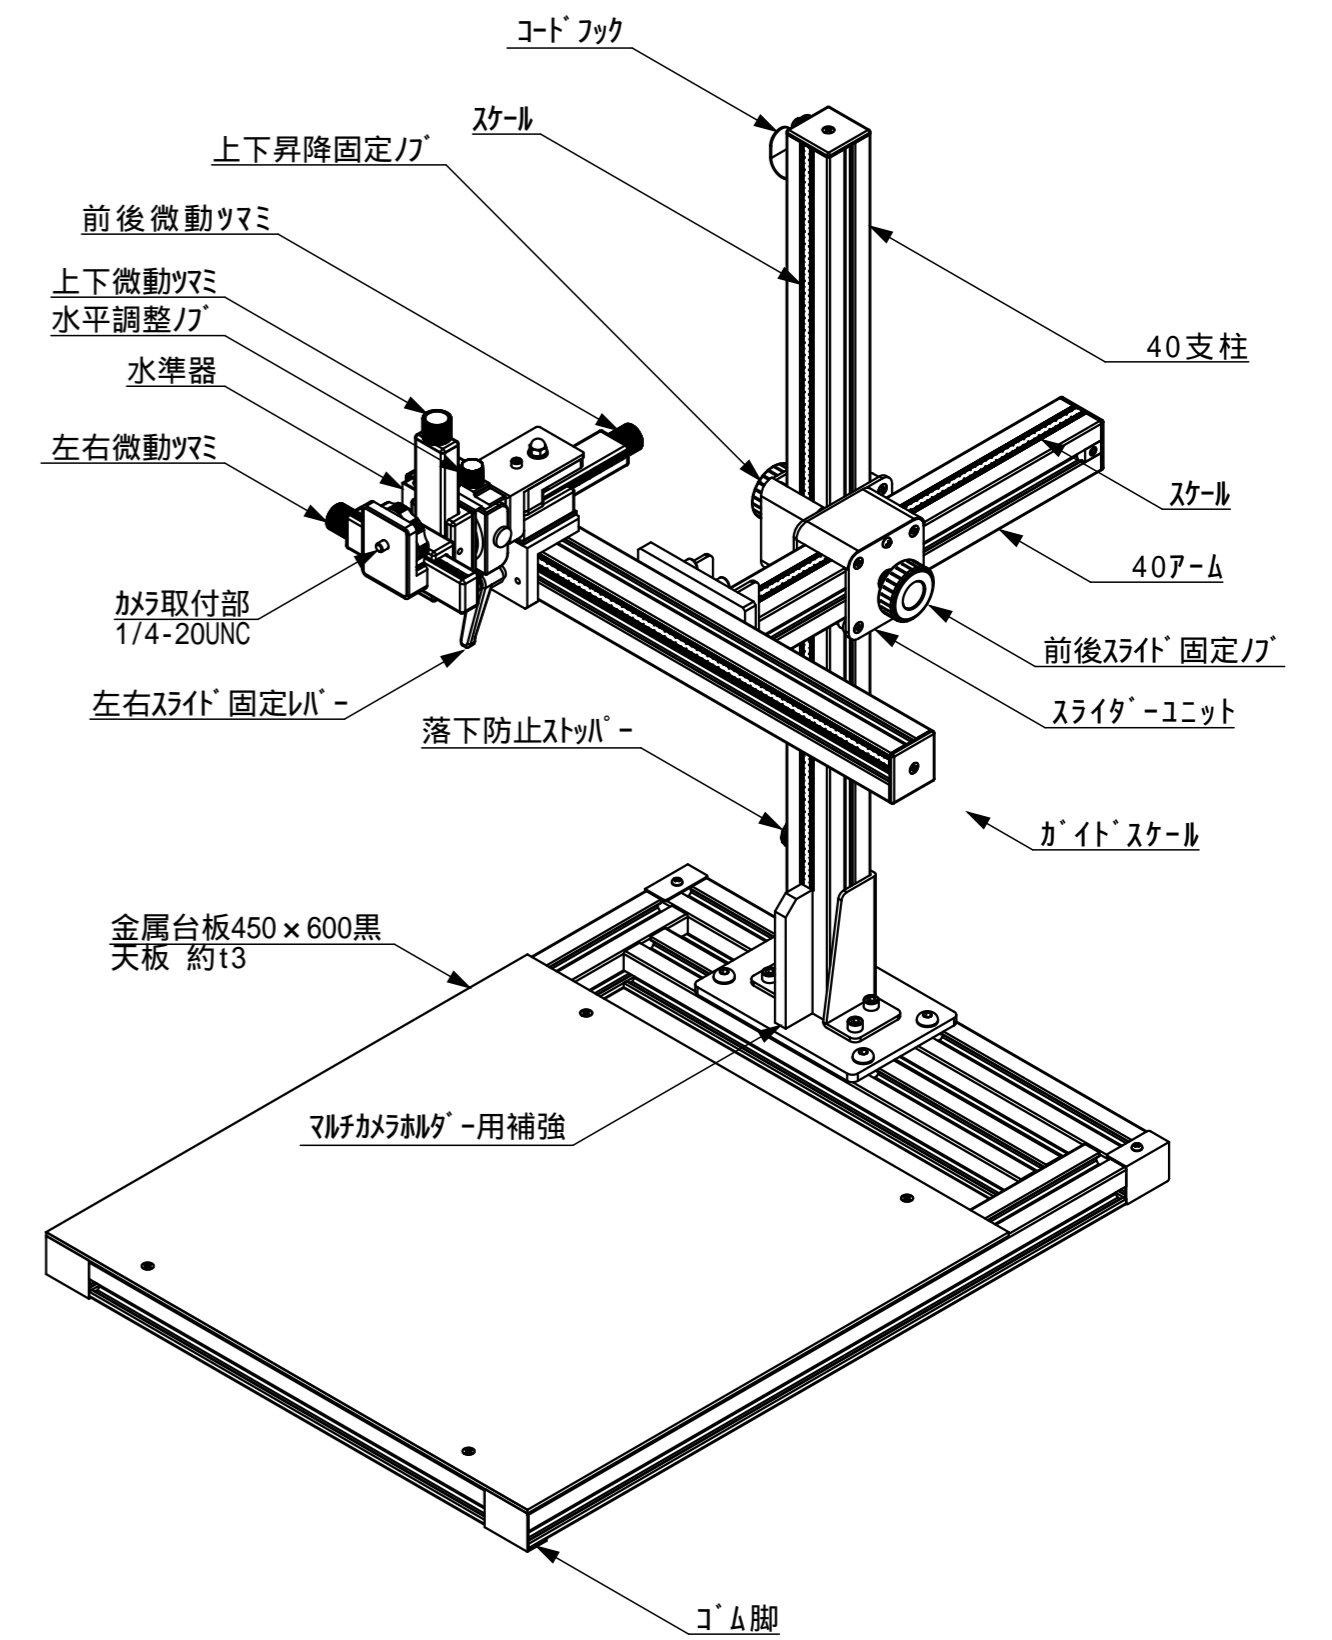

カメラ取付部 詳細

スライドユニット後端までの距離
各最大値、及び、最小値はカメラ取付部微動量を含む