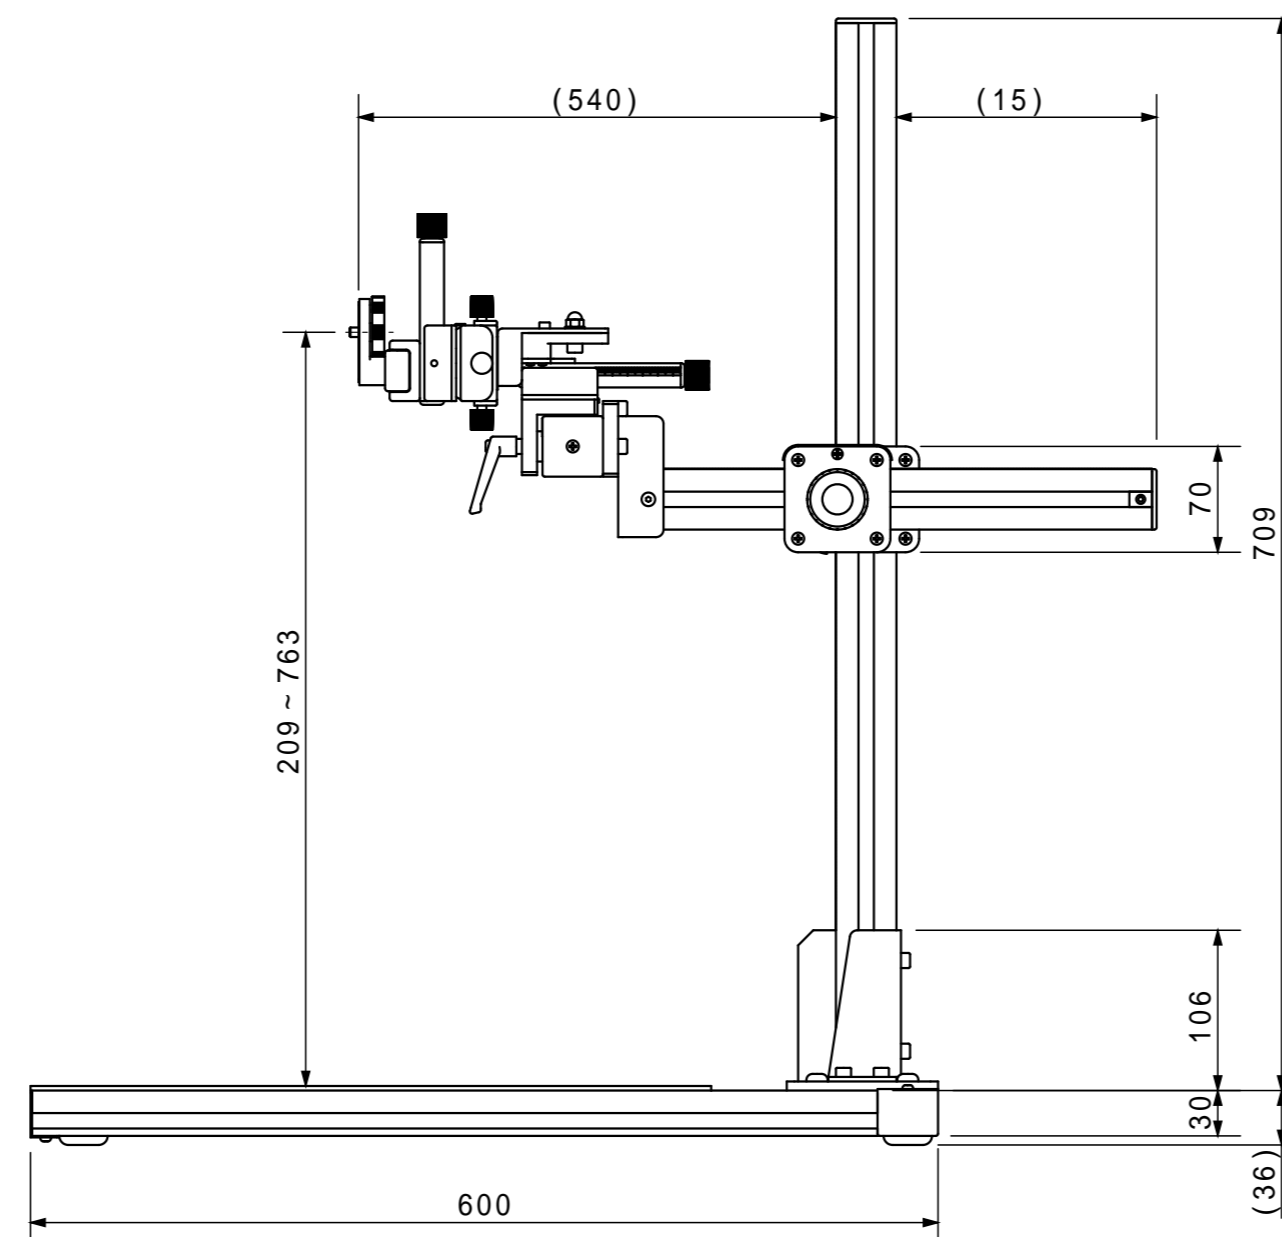

カメラ取付部 詳細

スライドユニット後端までの距離
各最大値、及び、最小値はカメラ取付部微動量を含む