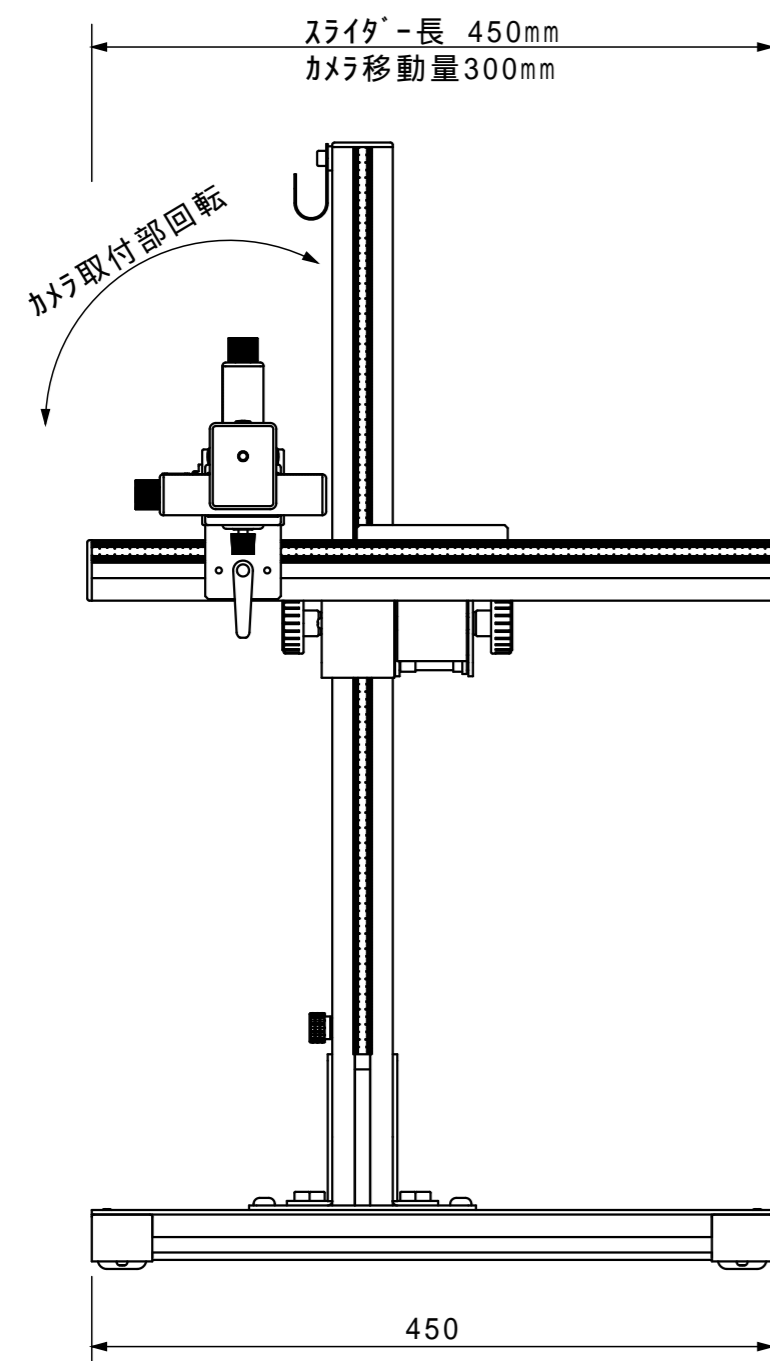

カメラ取付部 詳細

スライドユニット後端までの距離
各最大値、及び、最小値はカメラ取付部微動量を含む