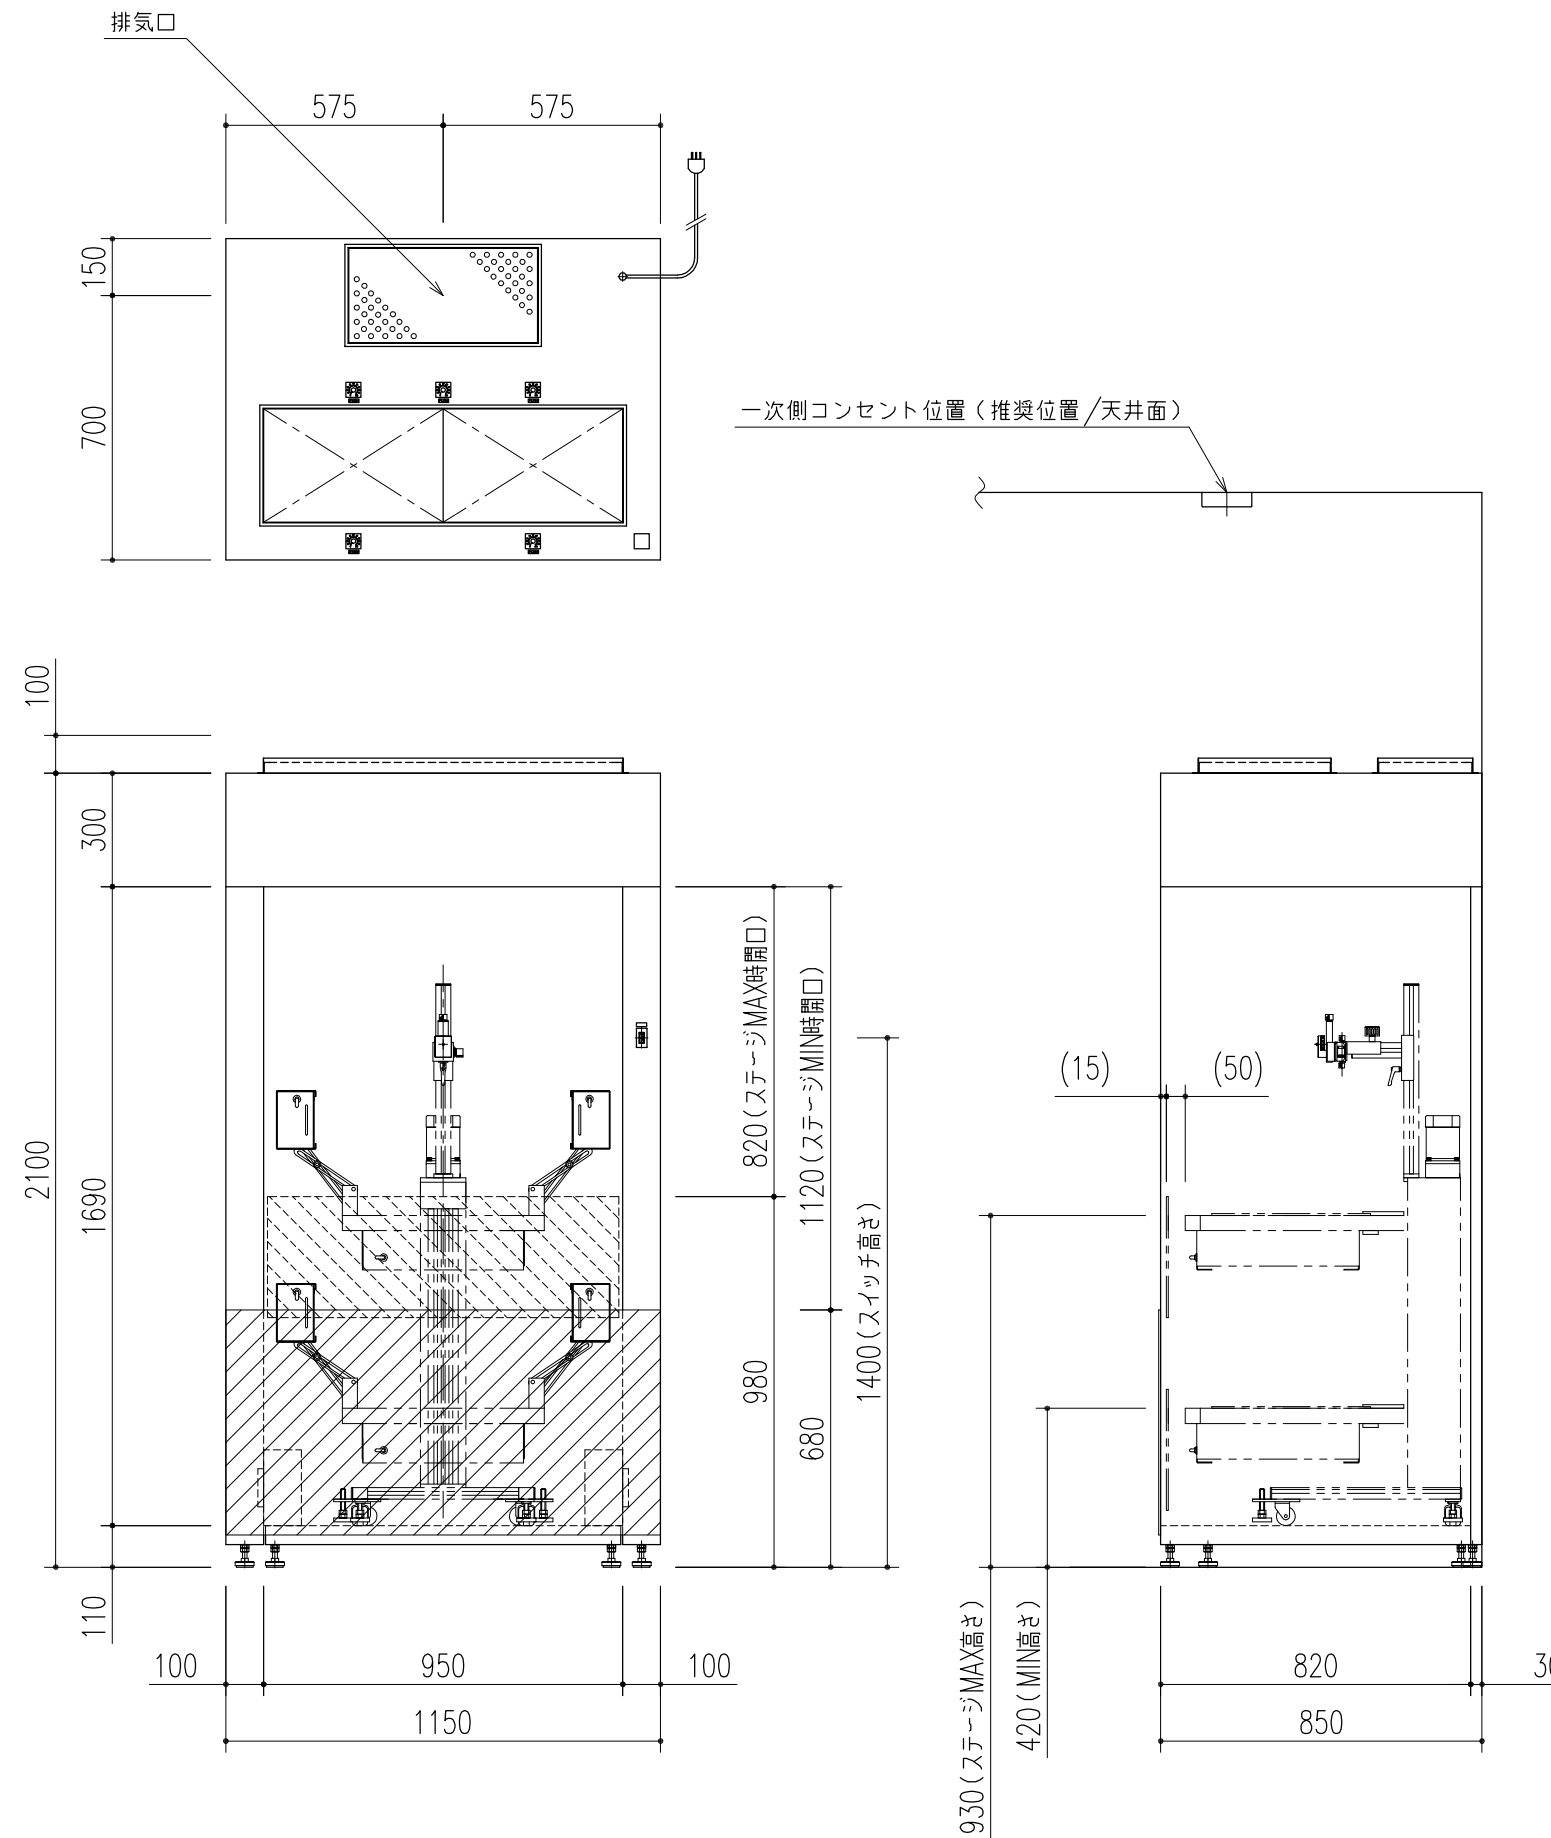

循環式

電源	AC100V 1φ 9.0A 50Hz
電源ケーブル	3Pプラグ (アース付) アース可倒式 ケーブル長さ (L=3000)
最大消費電力	≒ 780W
給気風量	≒ 330CMH
処理風量	≒ 360CMH
撮影台型式	DL-N-FA

※電源容量を満たしたコンセントをケーブルの届く位置に設けてください。

※ユニット背面にはコンセント・スイッチなど、ユニットに干渉するものを設けないよう注意してください。

参考図

※細部につきましては、別途御打合せとさせていただきます。