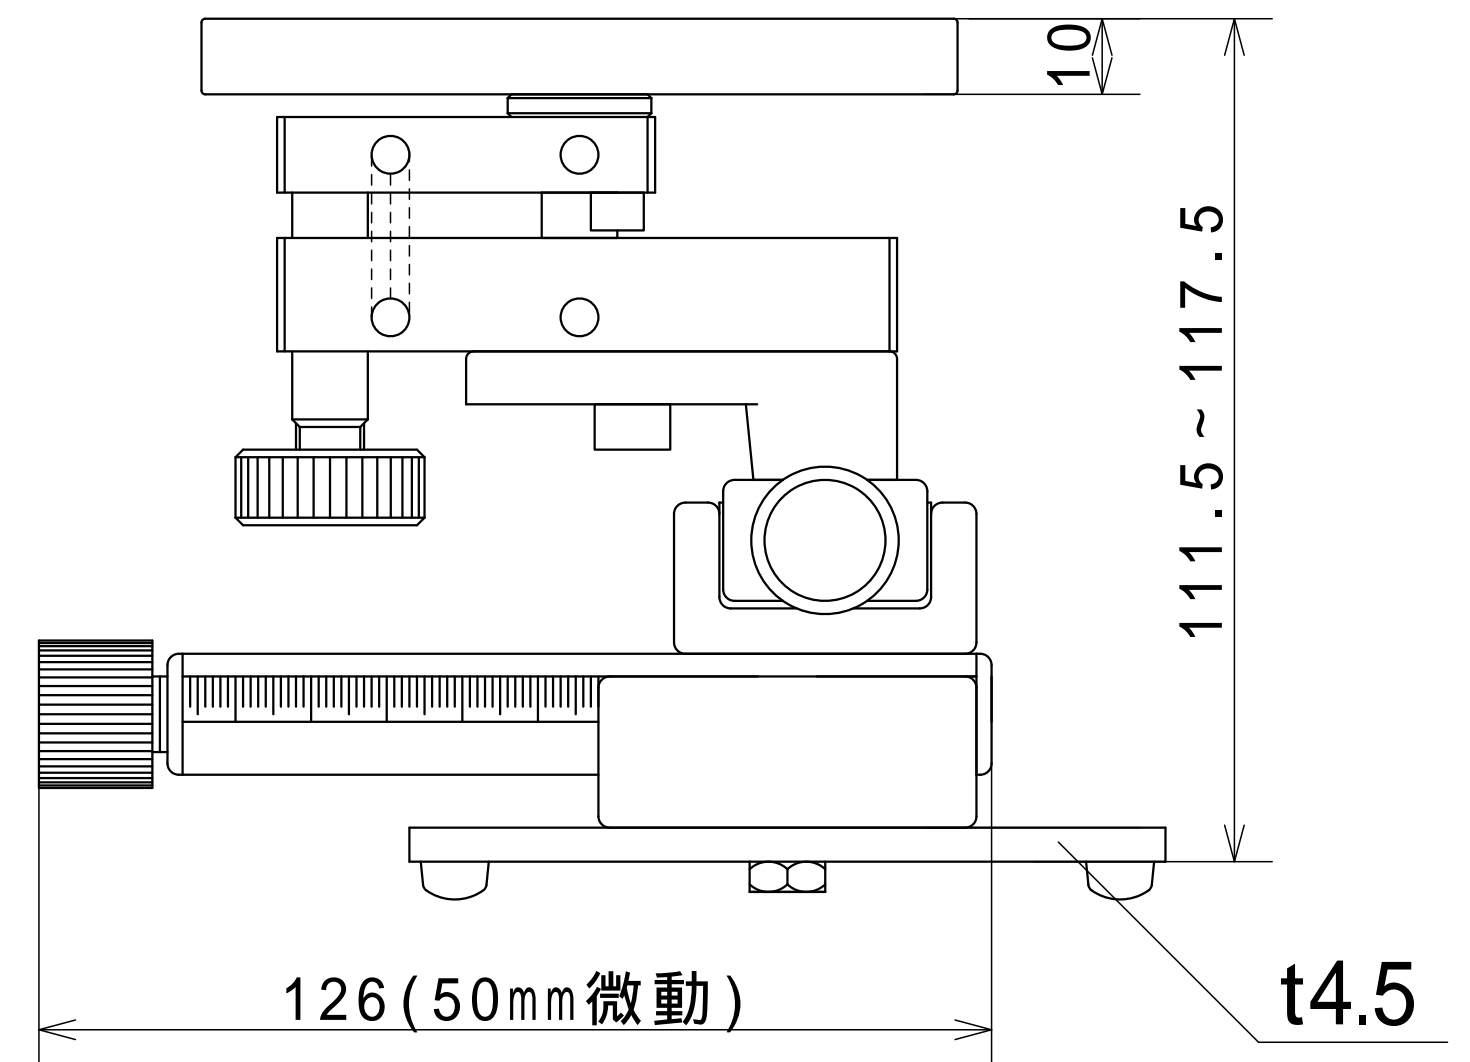

X軸 ± 25
 Y軸 ± 25
 Z軸 ± 3
 360°

XYZ ステージ (台座付)