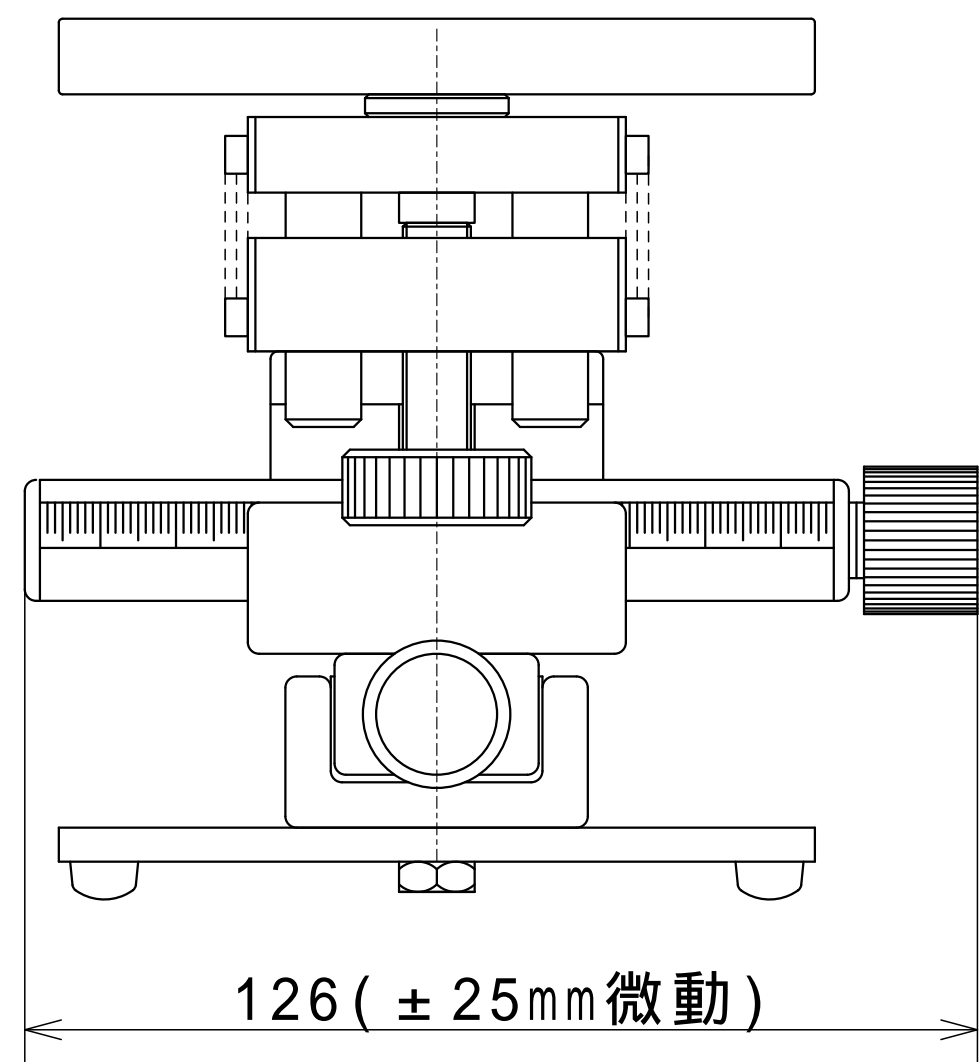

X軸 ± 25
 Y軸 ± 25
 Z軸 ± 3
 360°

XYZ ステージ (台座付)