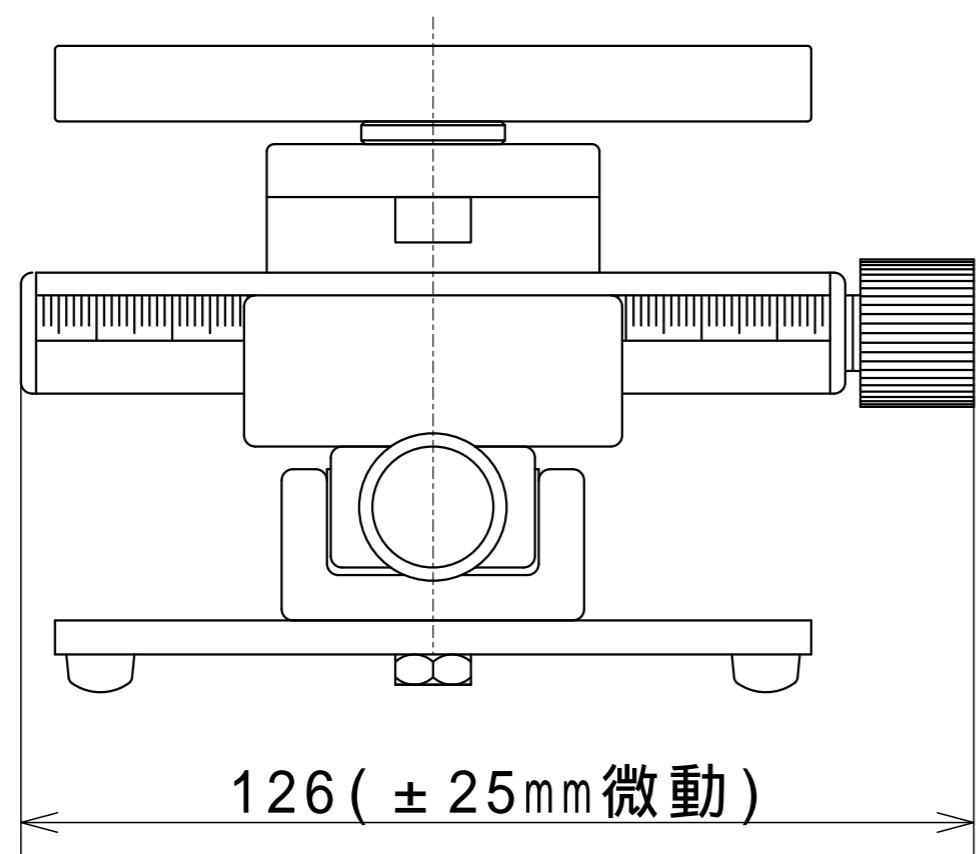

X軸 ± 25
Y軸 ± 25
360°

XY ステージ (台座付)