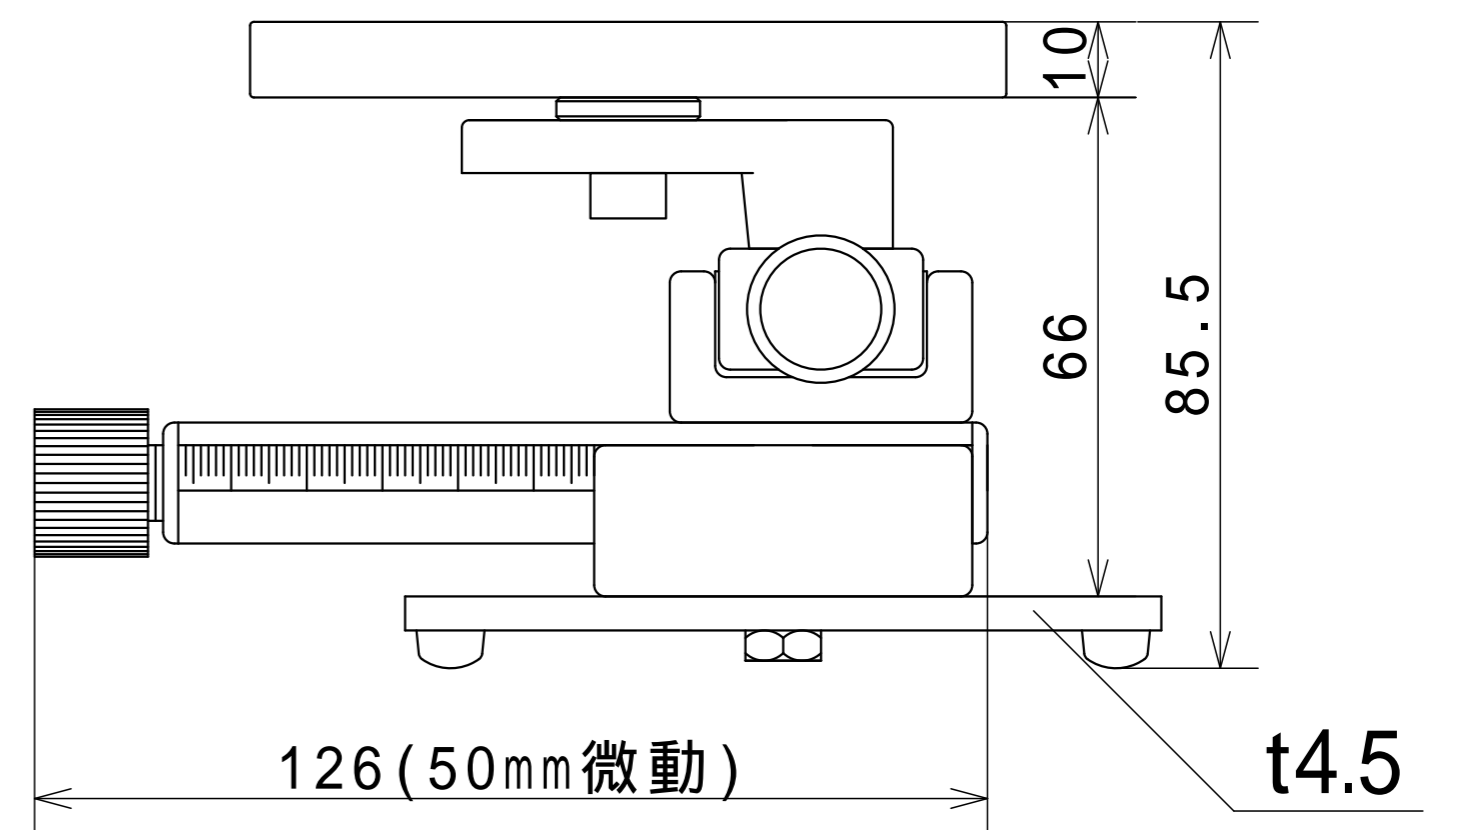

X軸 ± 25
Y軸 ± 25
360°

XY ステージ (台座付)