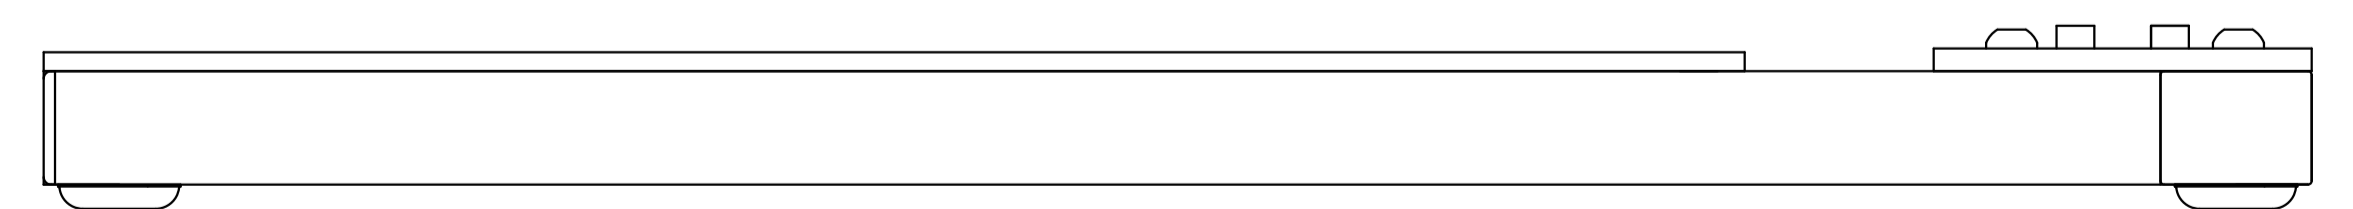

マルチカメラホルダ - 取付用プレート 詳細

マルチカメラホルダ - 用アクリル台板450 × 600黒