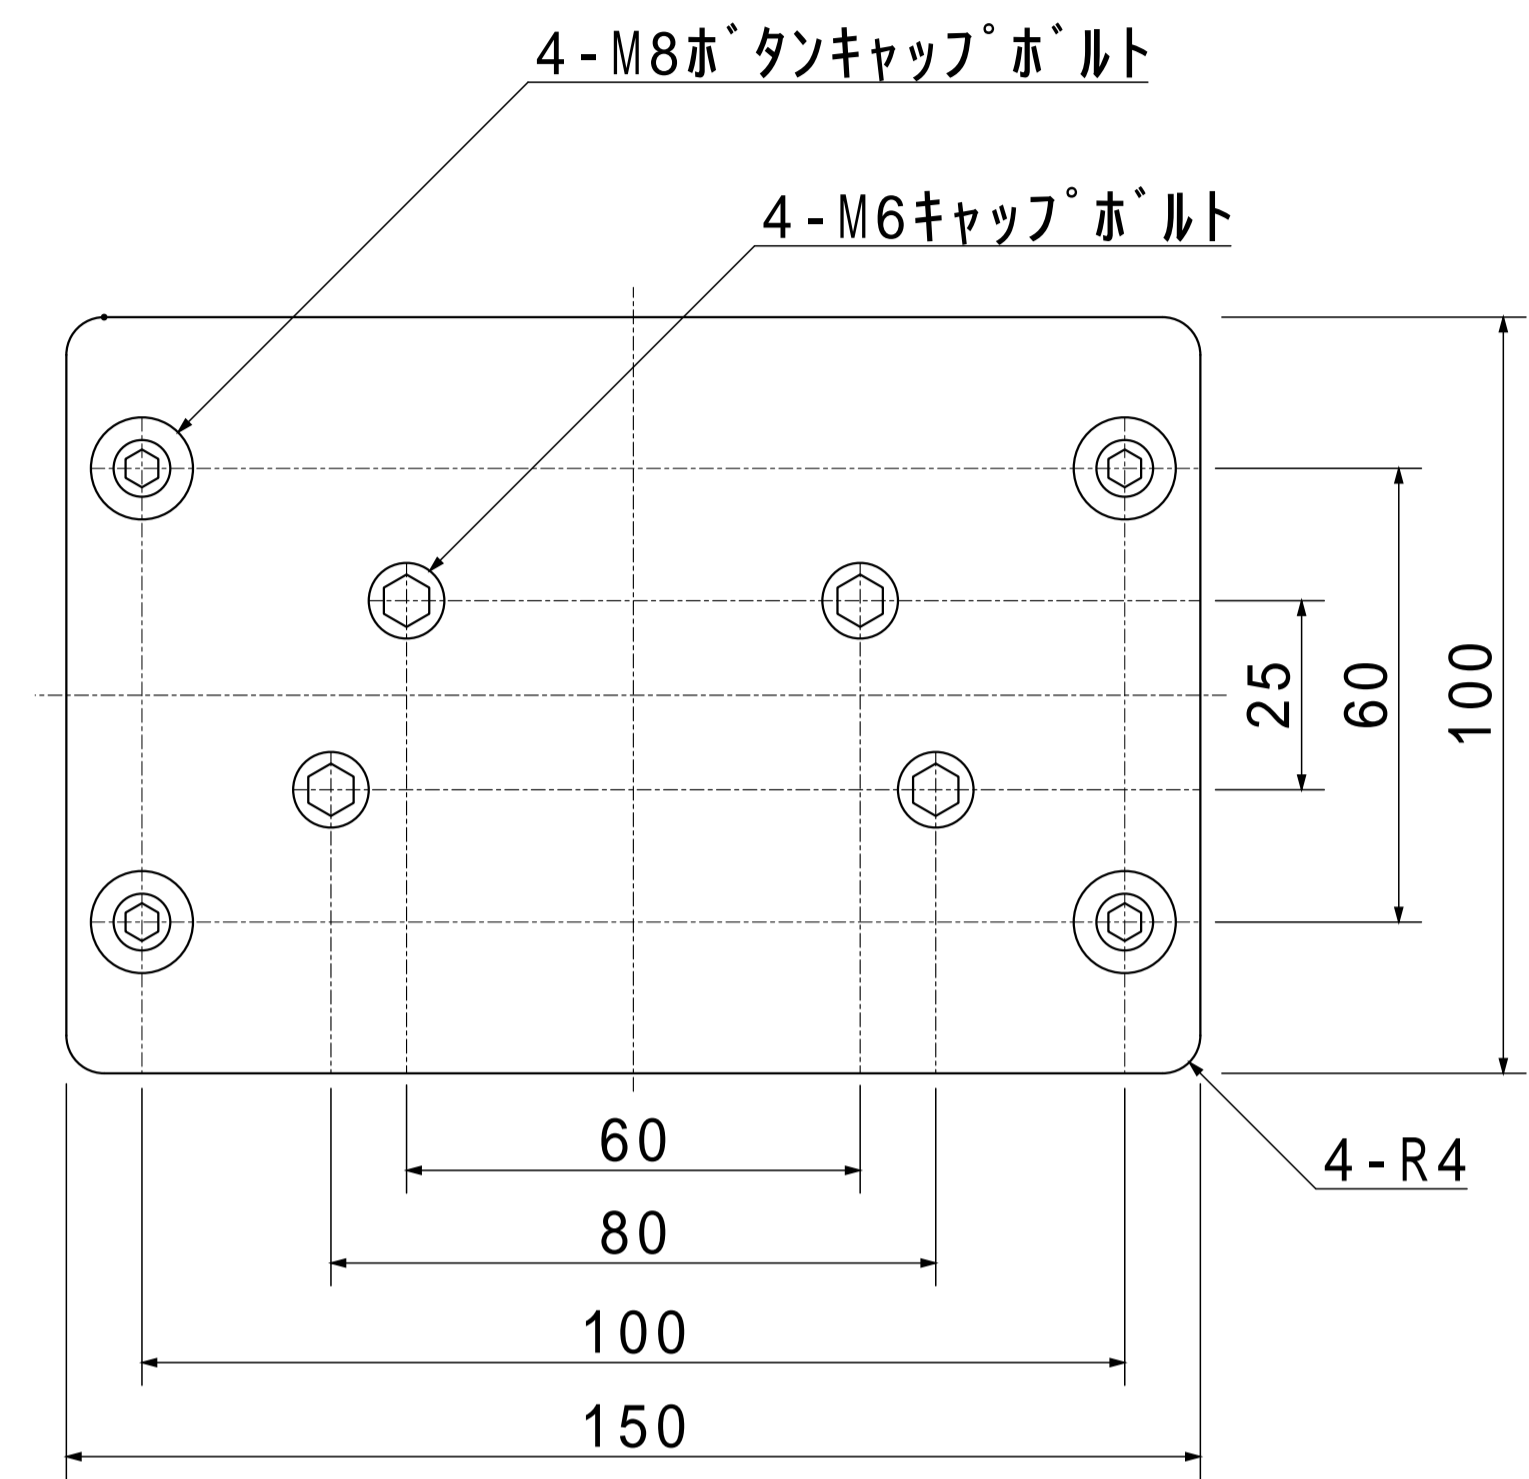

マルチカメラホルダ - 取付用プレート 詳細

マルチカメラホルダ - 用アクリル台板450 × 600黒