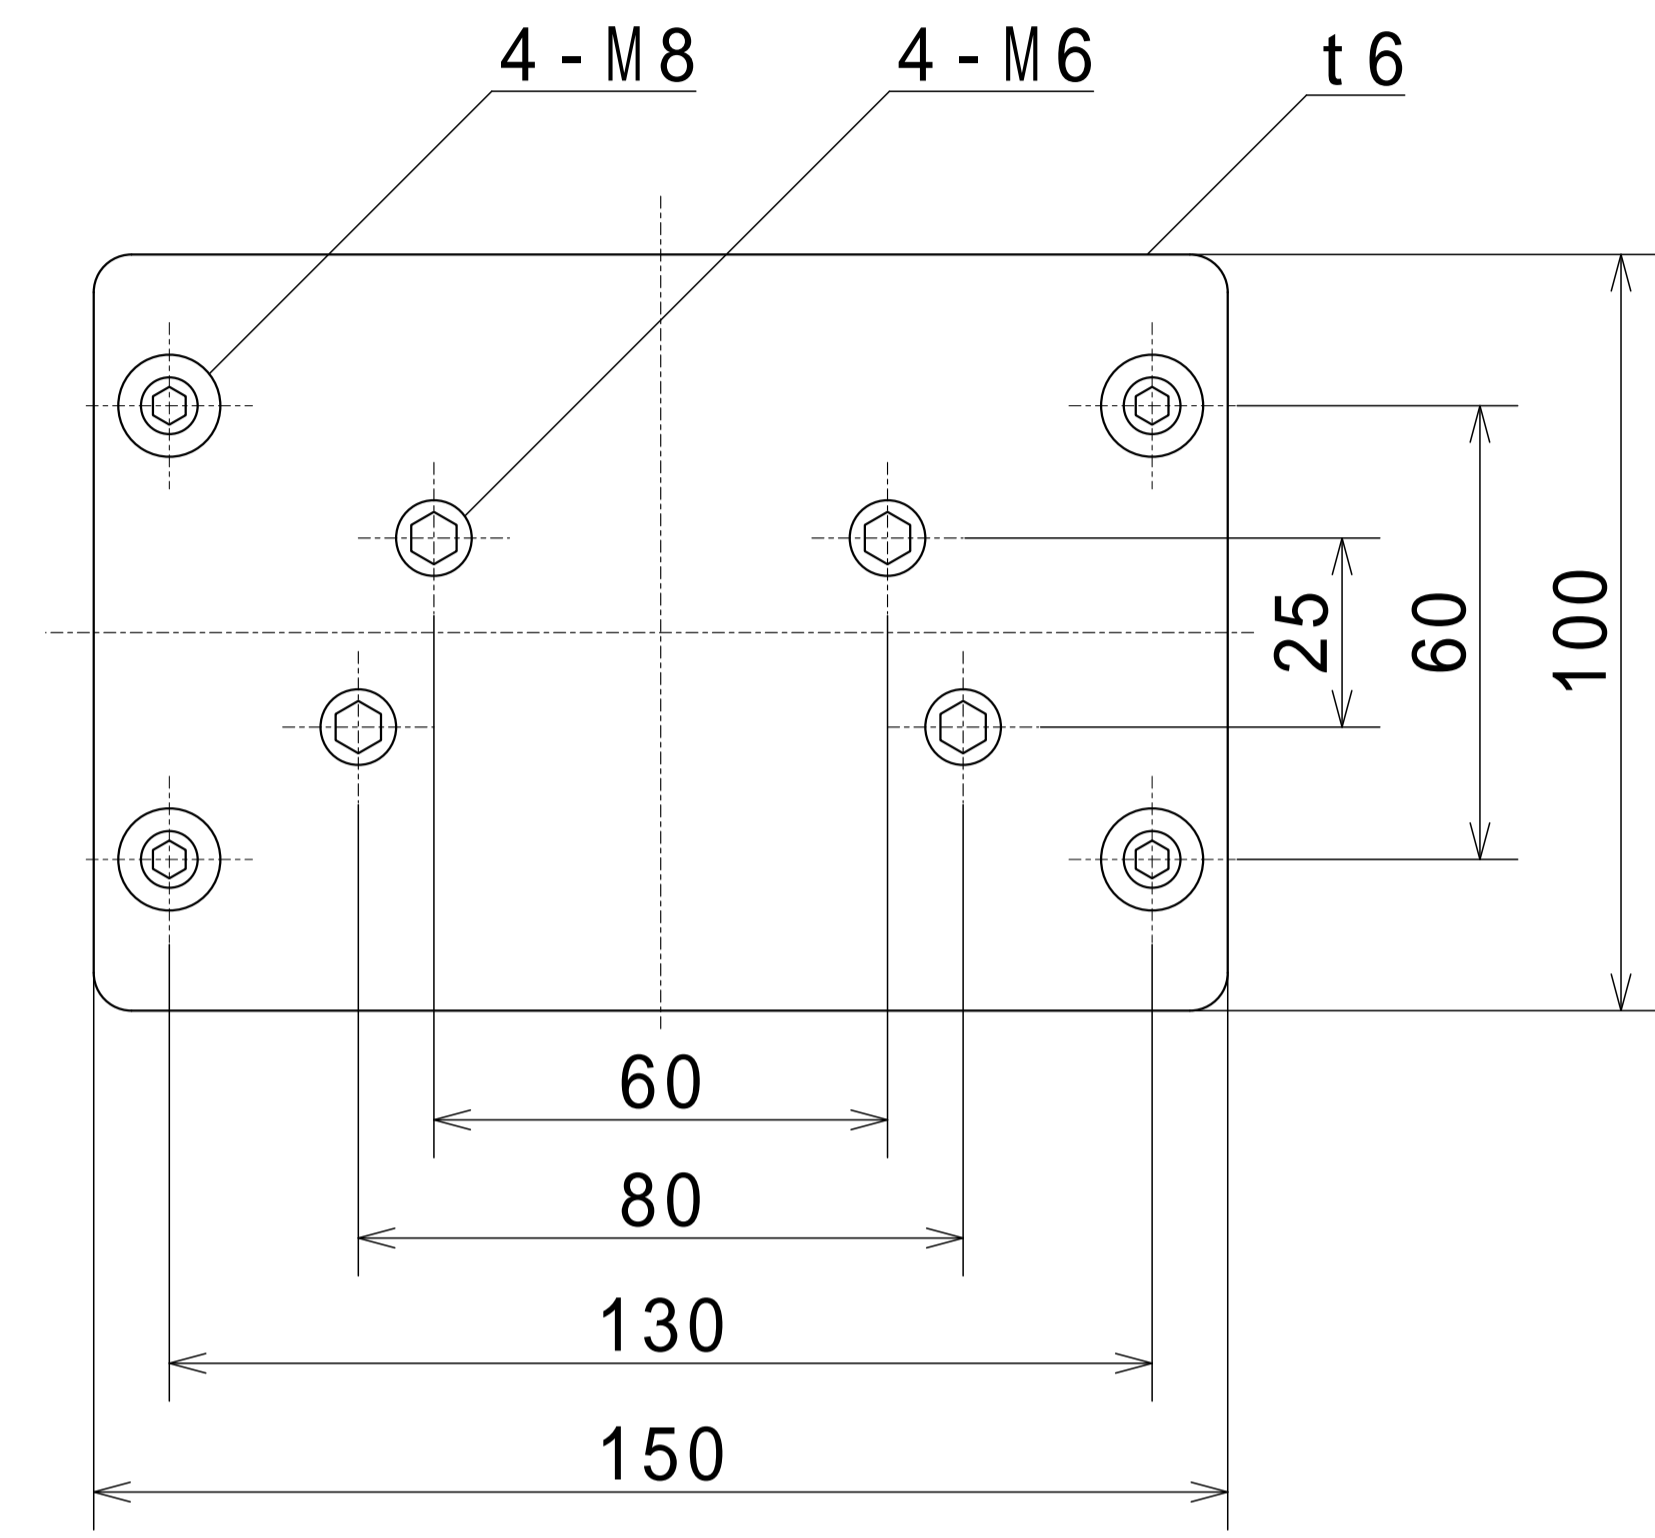

マルチカメラホルダー-取付用プレート 詳細

マルチカメラホルダー-用金属台板530×650黒