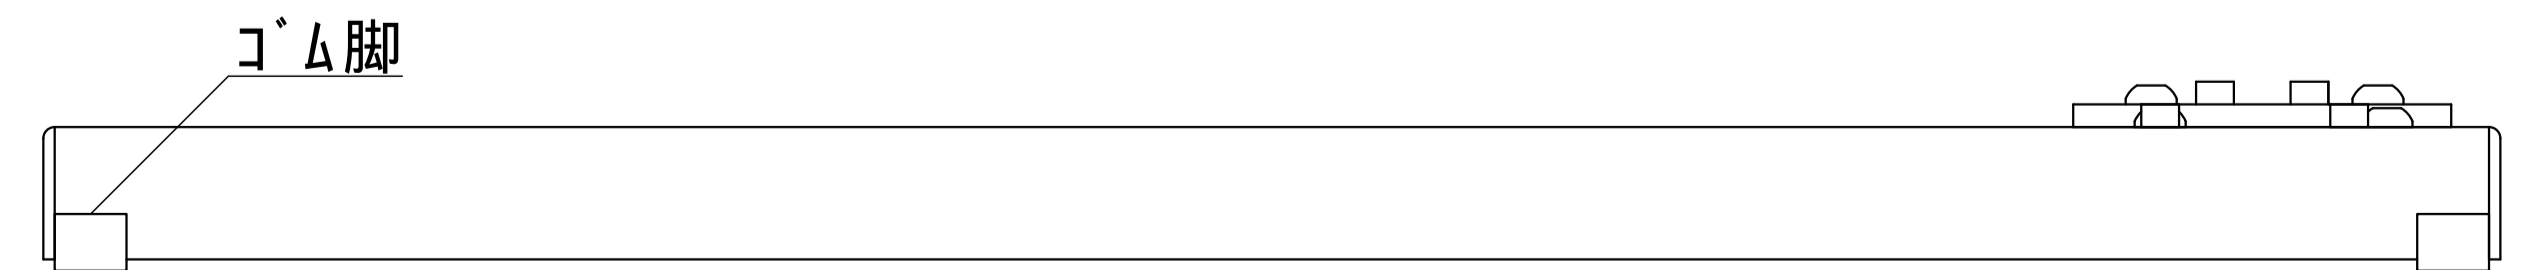

マルチカメラホルダー-取付用プレート 詳細

マルチカメラホルダー-用金属台板530×650黒