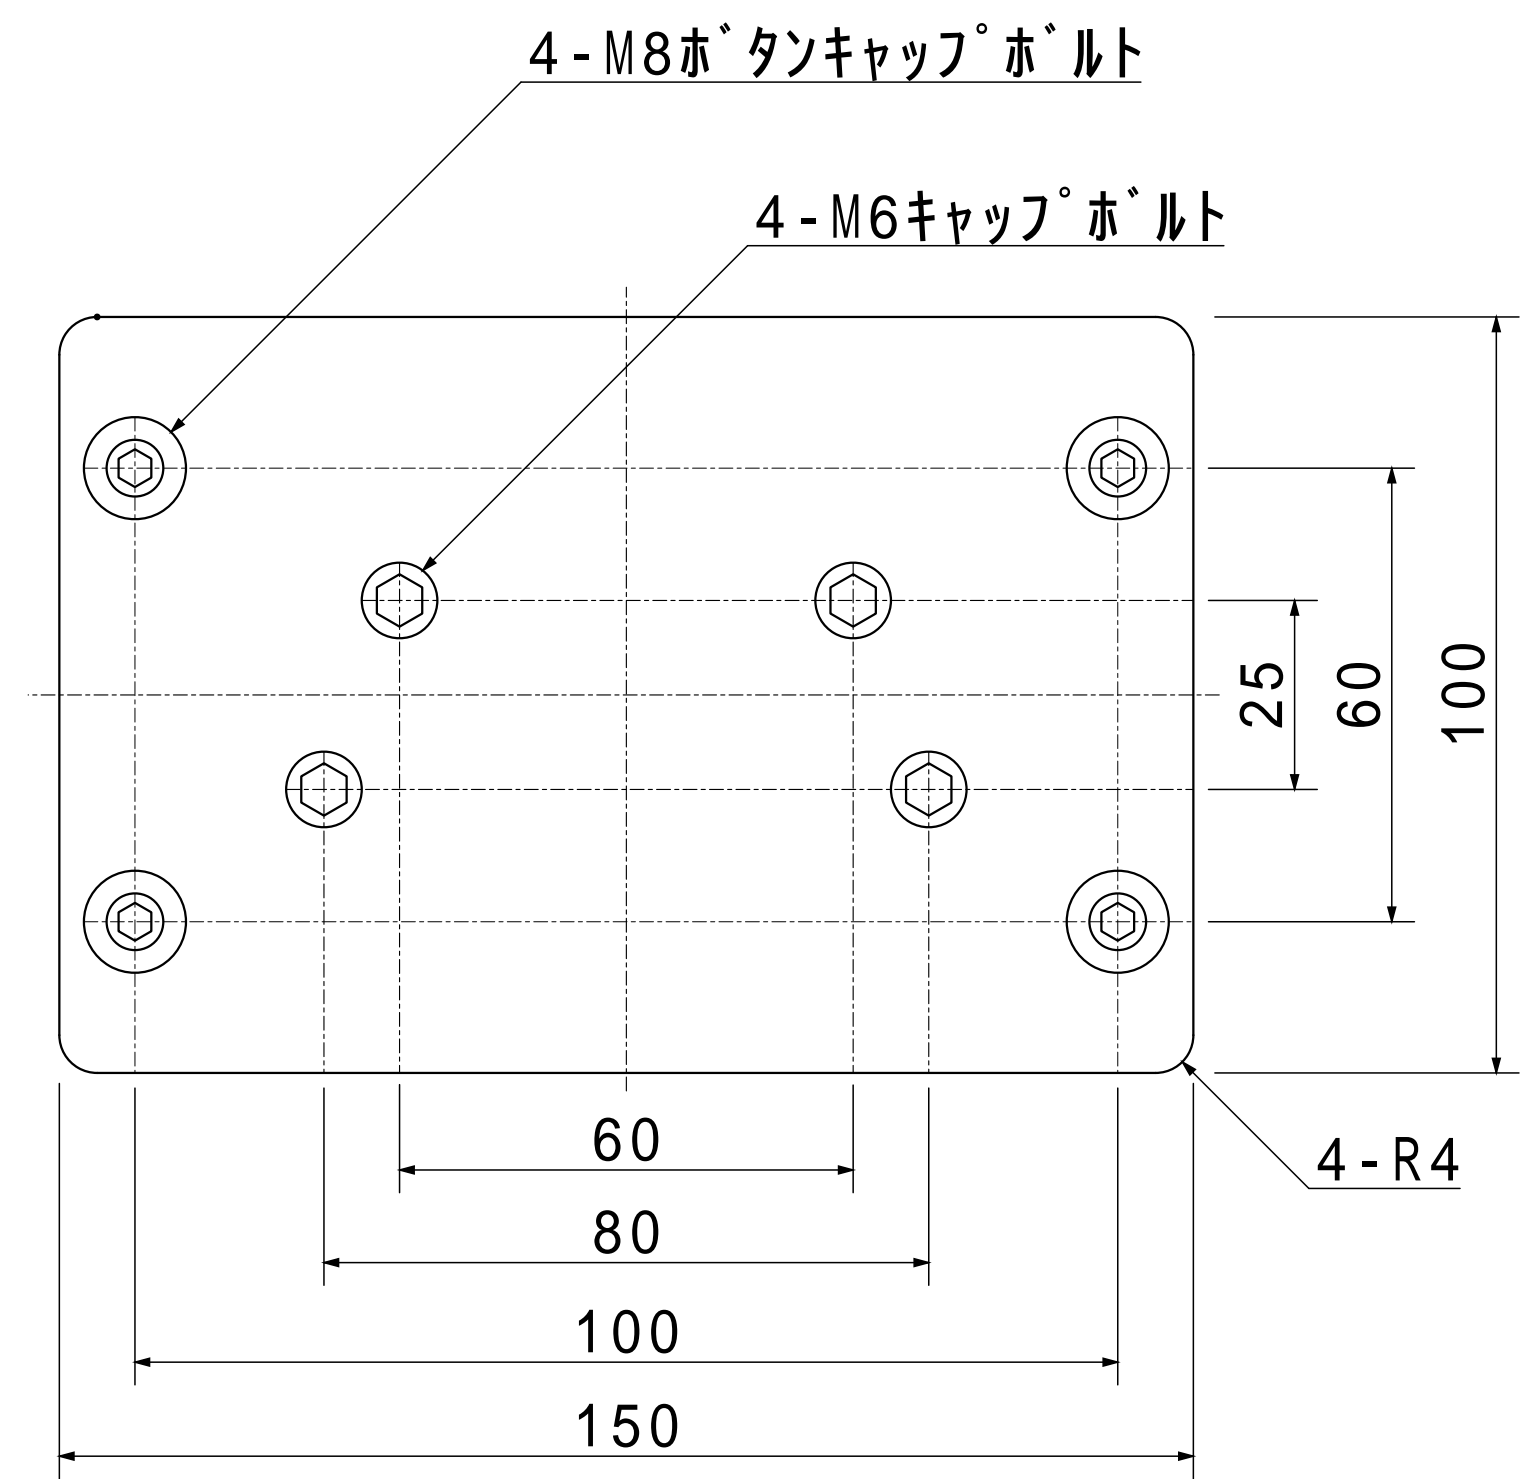

マルチカメラホルダ - 取付用プレート 詳細

マルチカメラホルダ - 用金属台板450 × 600黒