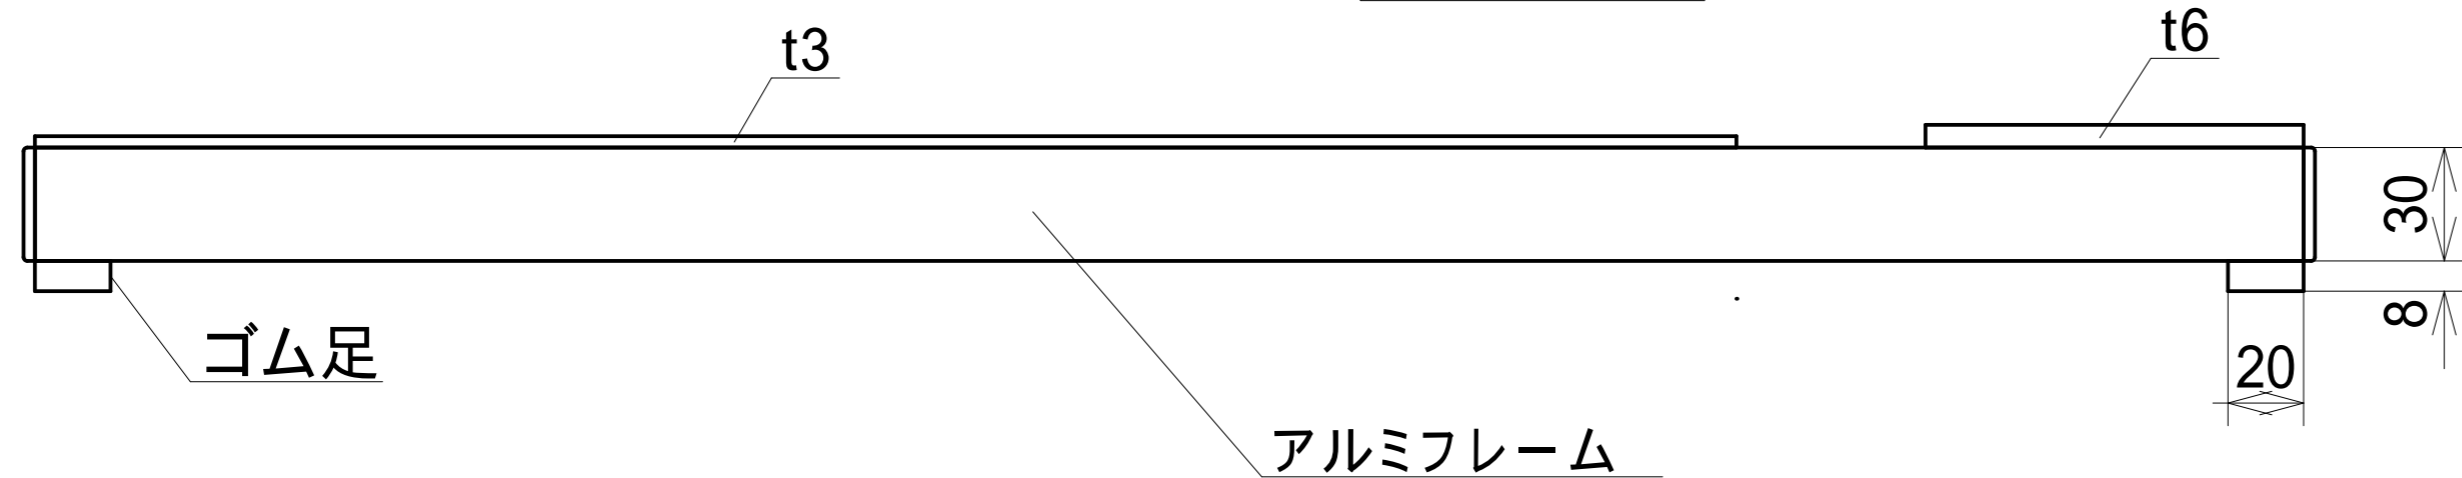

マルチカメラホルダー 2
取り付けプレート

4-M6

金属ステージ

ゴム足

アルミフレーム

マルチカメラホルダー 2用
金属台板450 × 600黒