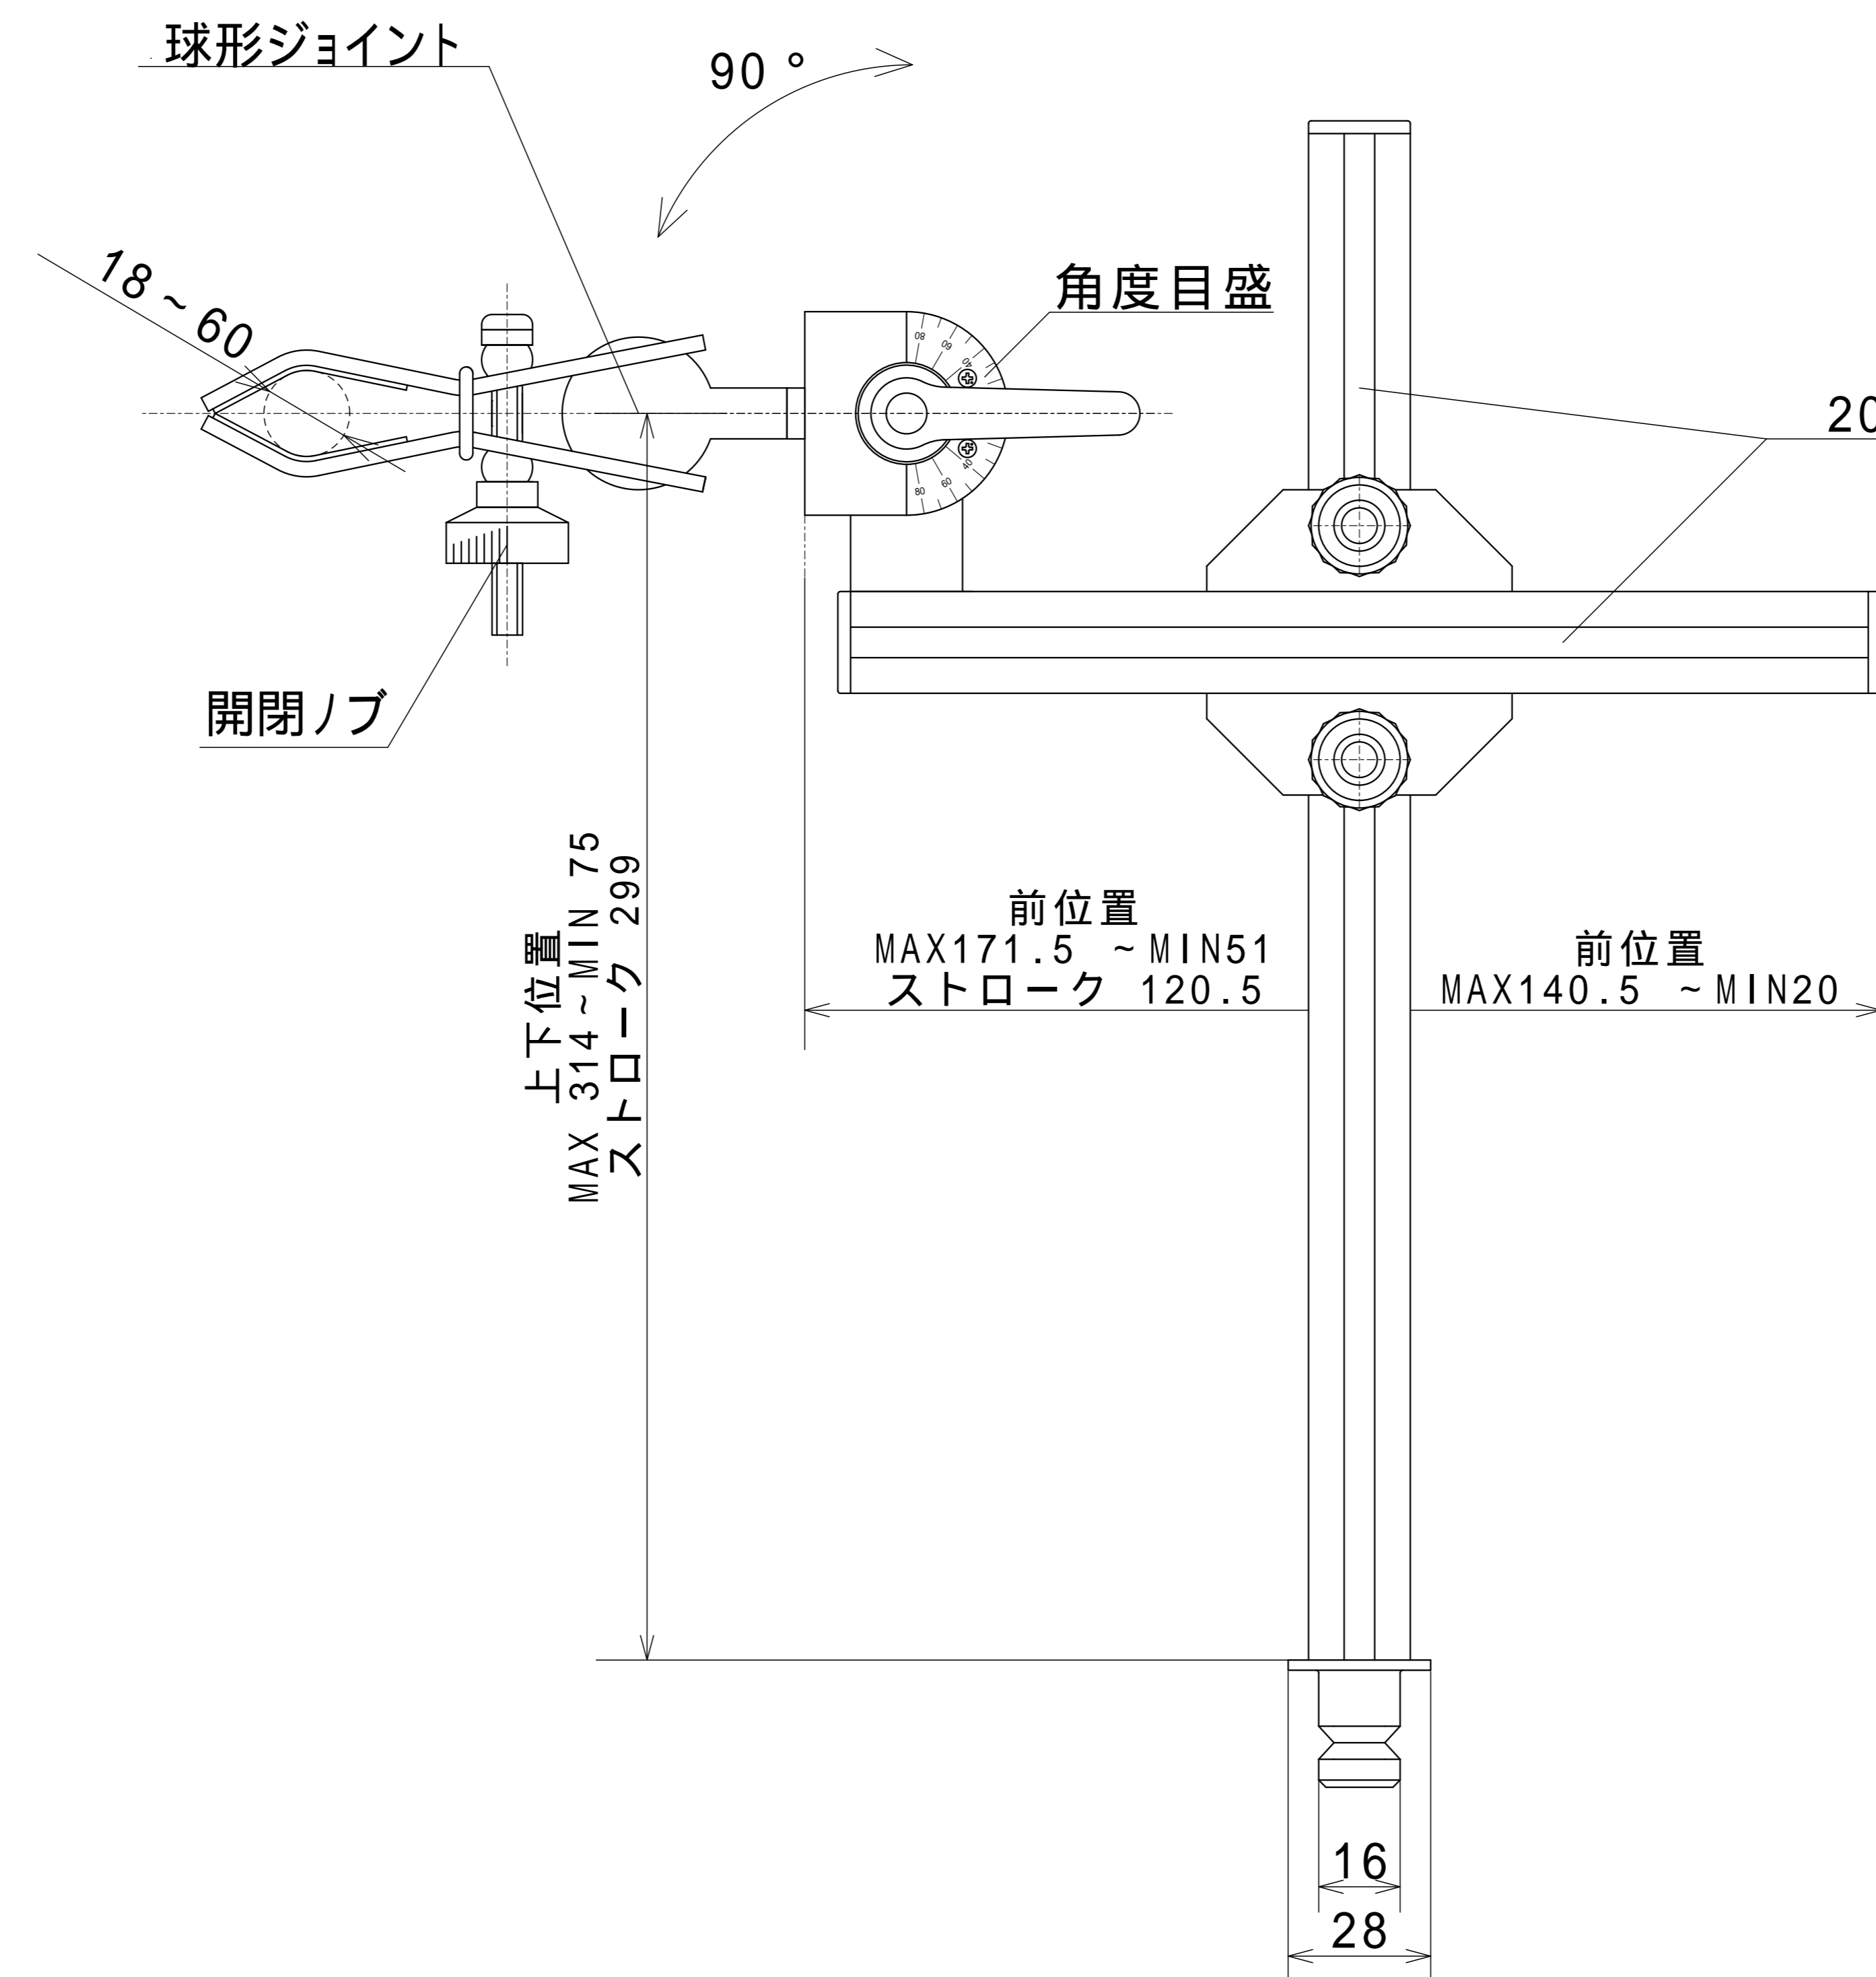

360°回転

ミニクロスB-VC