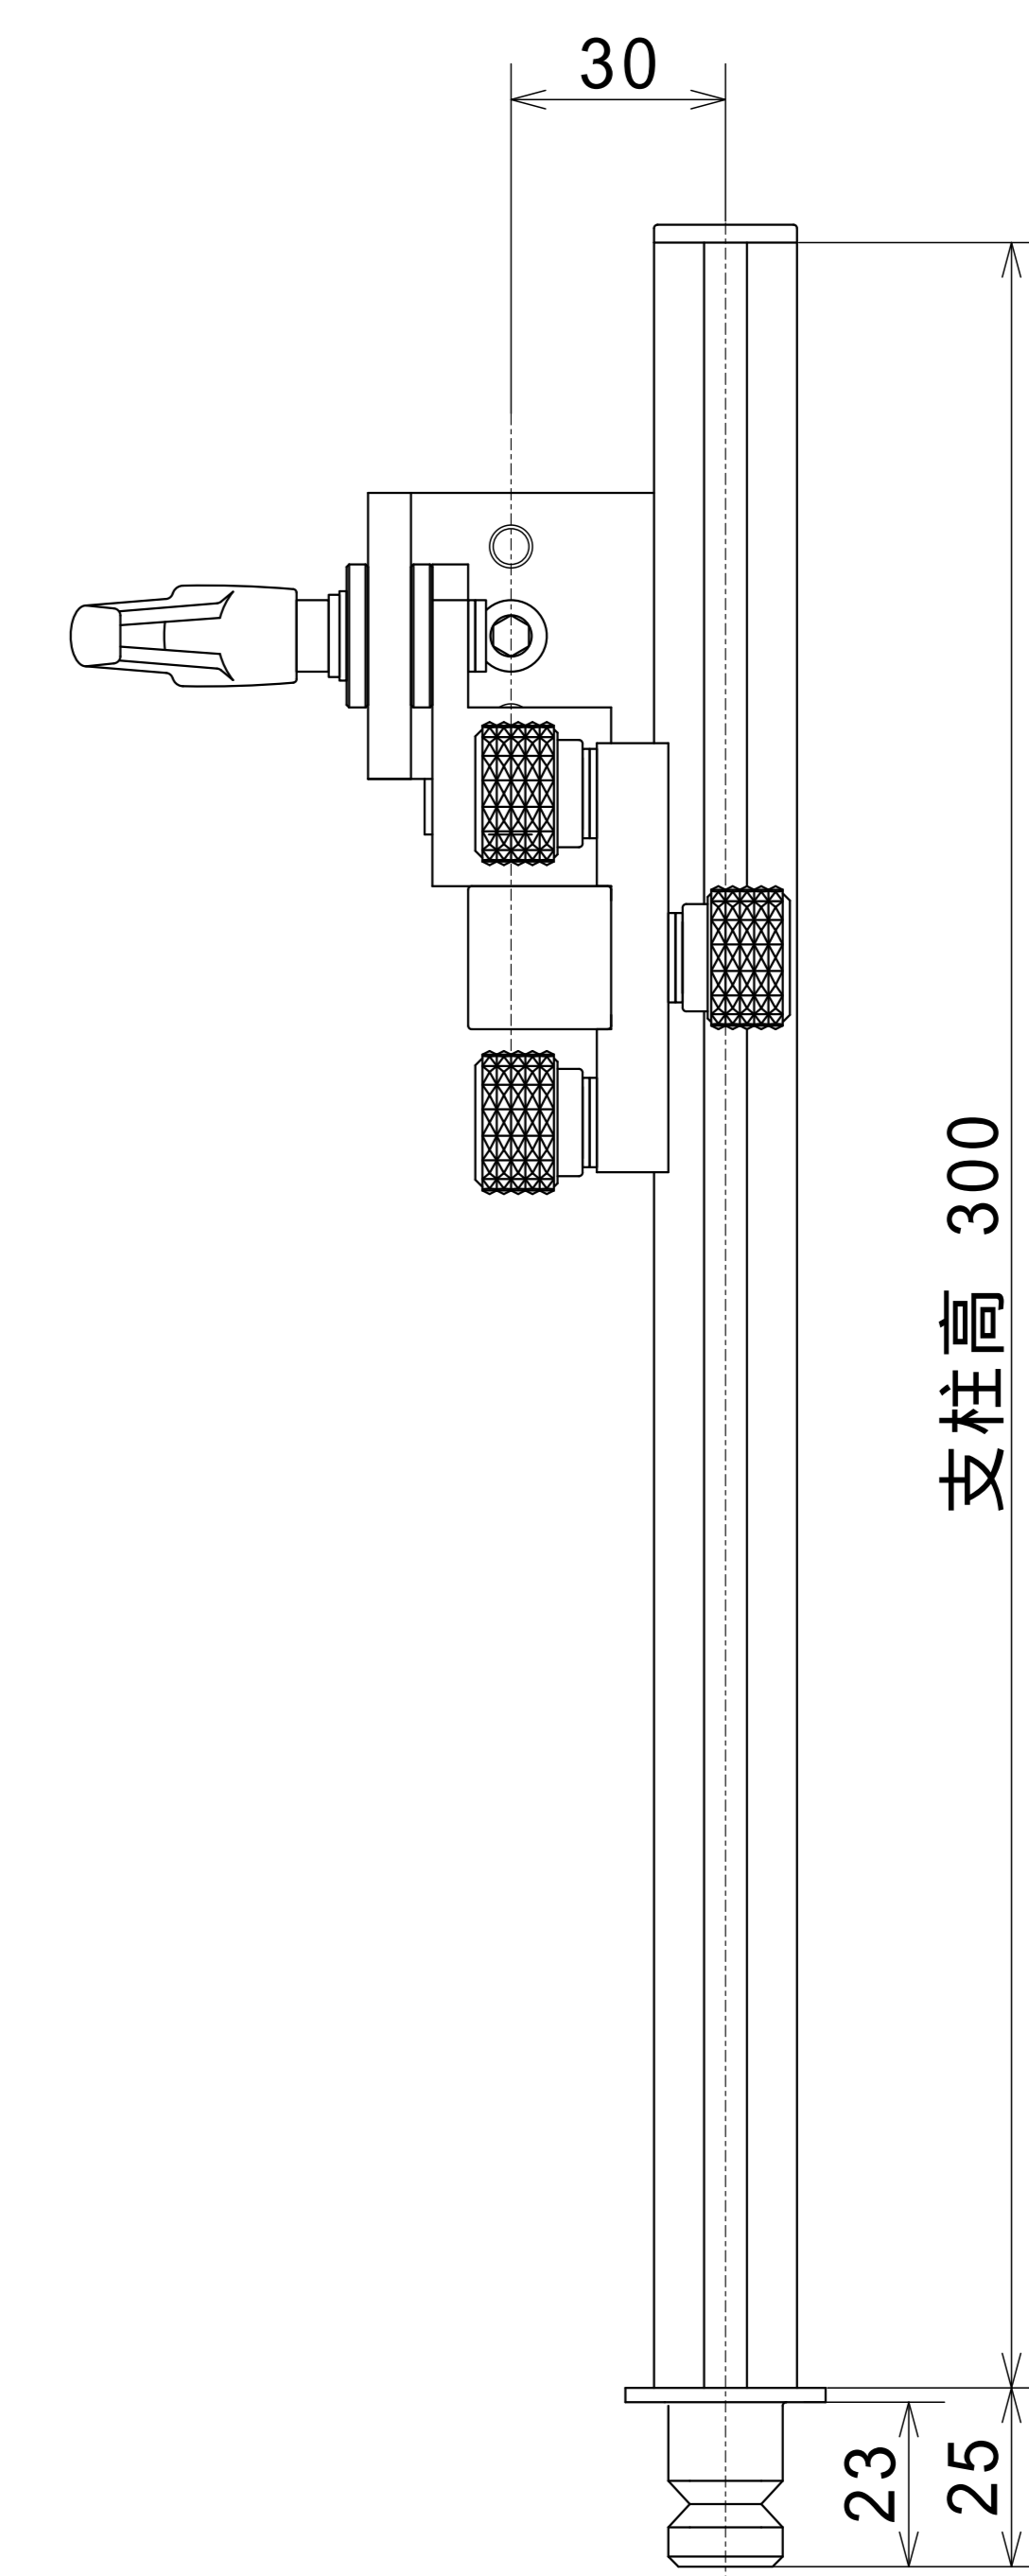

360°回転

ミニクロスB-VC