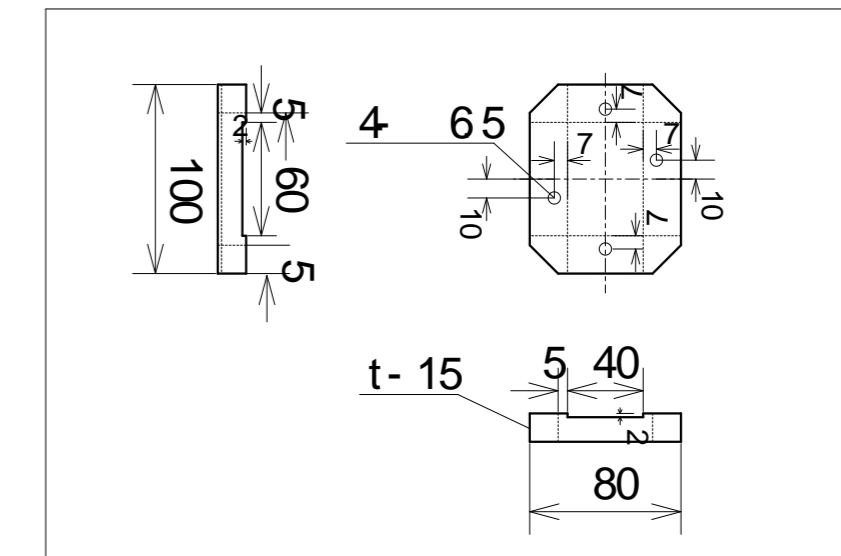

マルチカメラホルダー 2 Z固定タイプ (XYテーブルF3粗微動付)

座金寸法

フレームクロス寸法