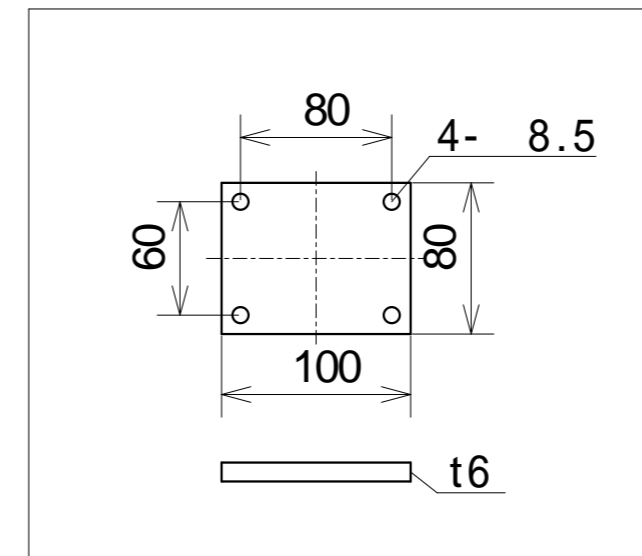

マルチカメラホルダー 2 Z固定タイプ (XYテーブルF3粗微動付)

座金寸法

フレームクロス寸法