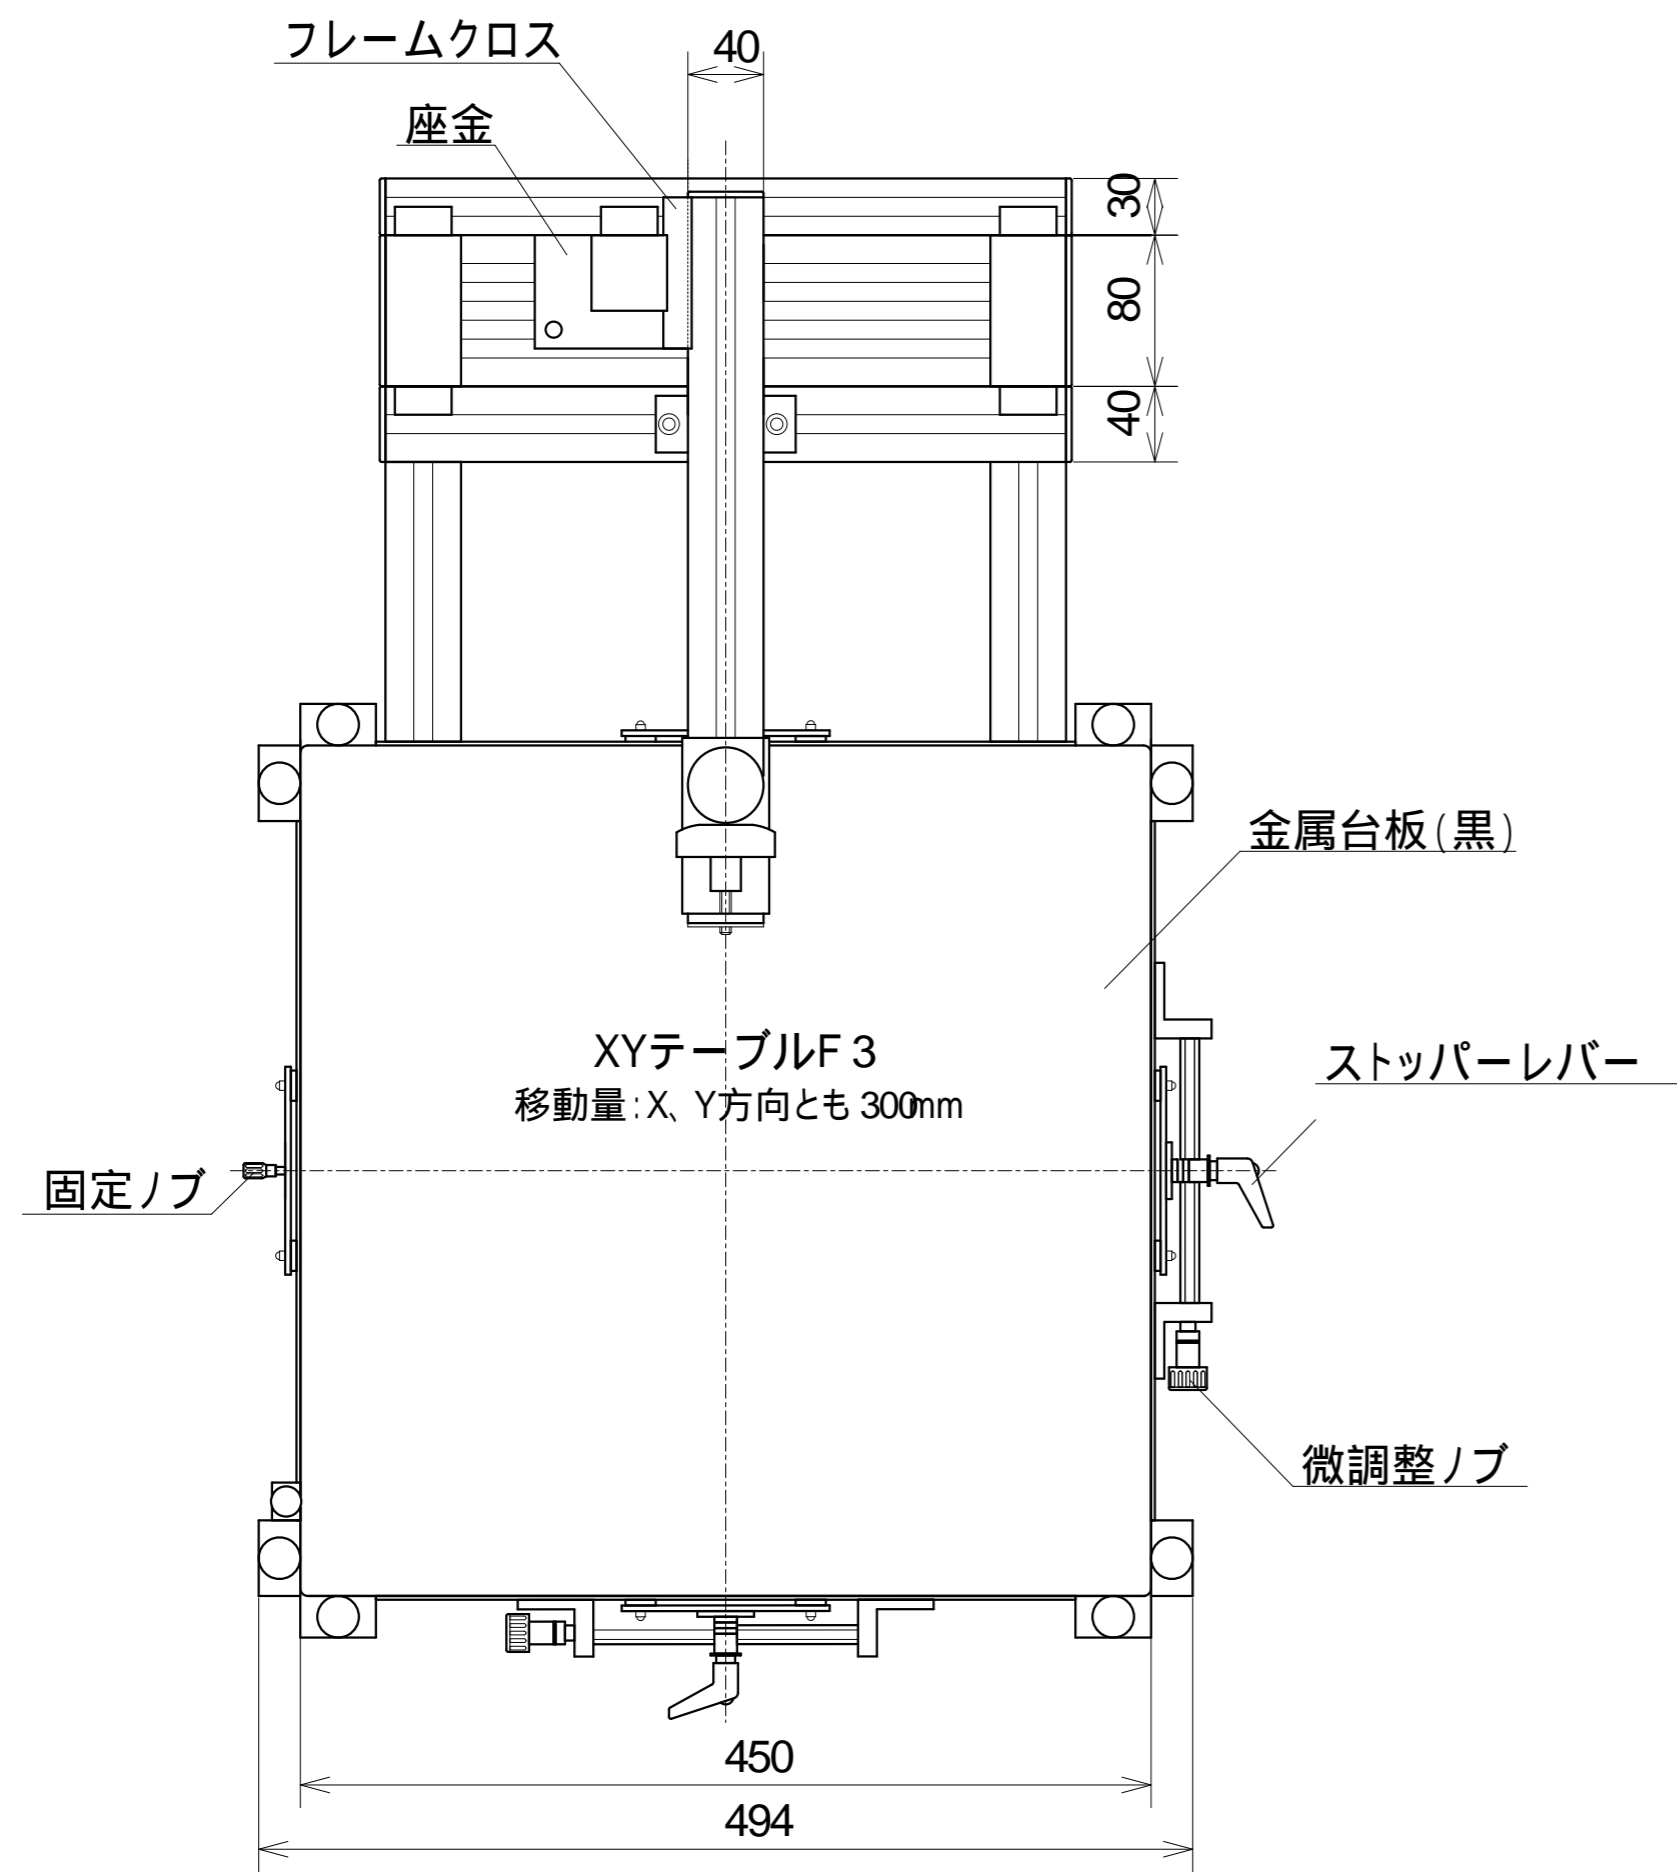

マルチカメラホルダー 2 Z固定タイプ (XYテーブルF3粗微動付)

座金寸法

フレームクロス寸法