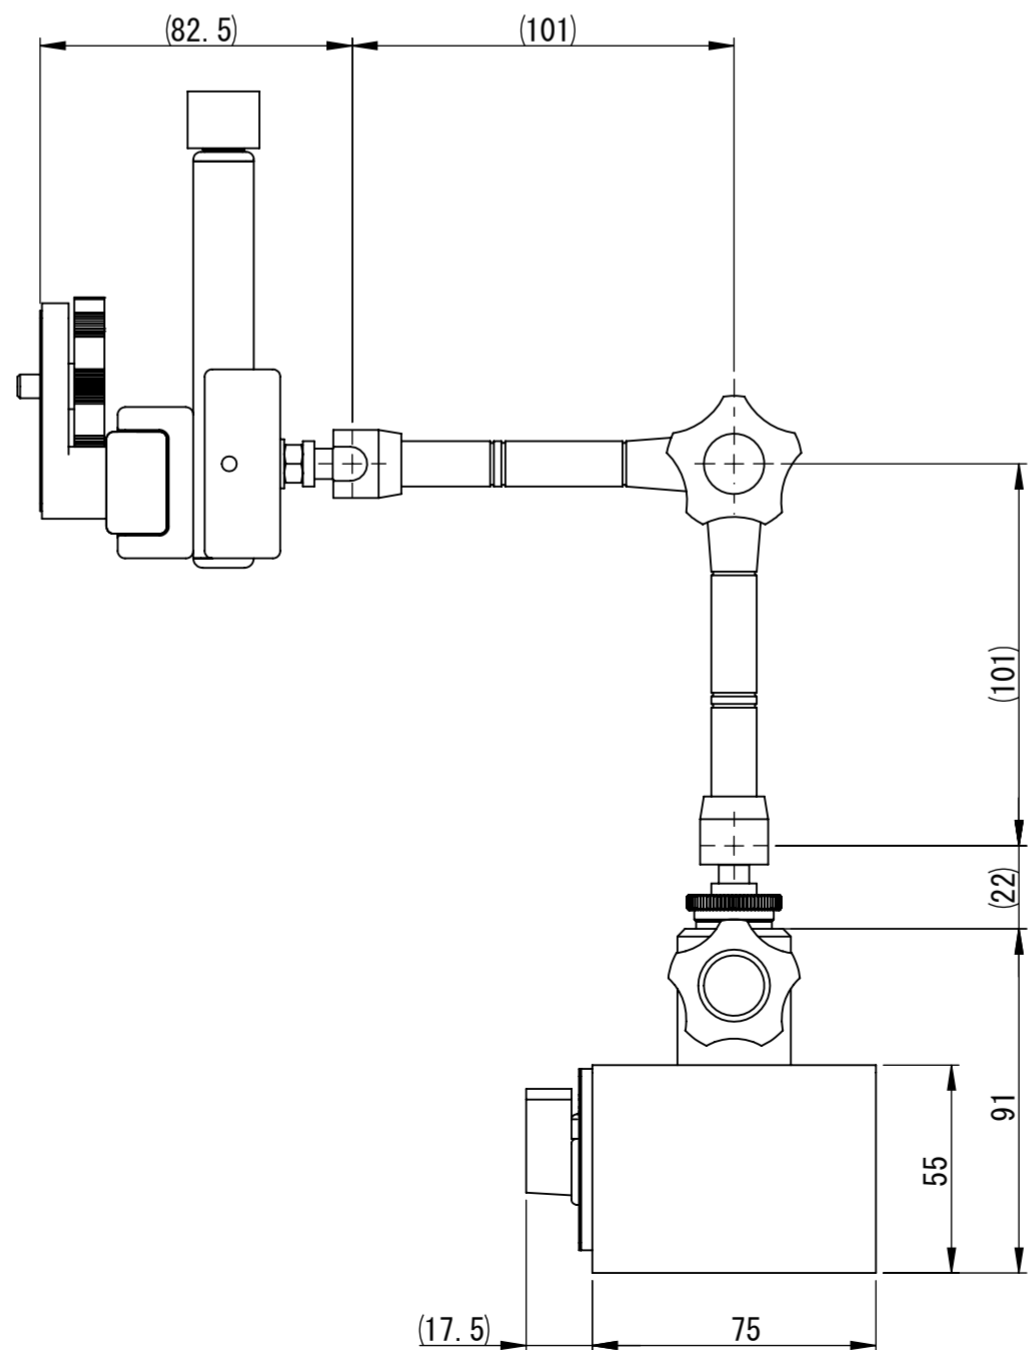

詳細図 カマ取付部
尺度1:1

※関節固定ノブを締め付けるとすべての関節が固定されます。
緩める際も同じです。