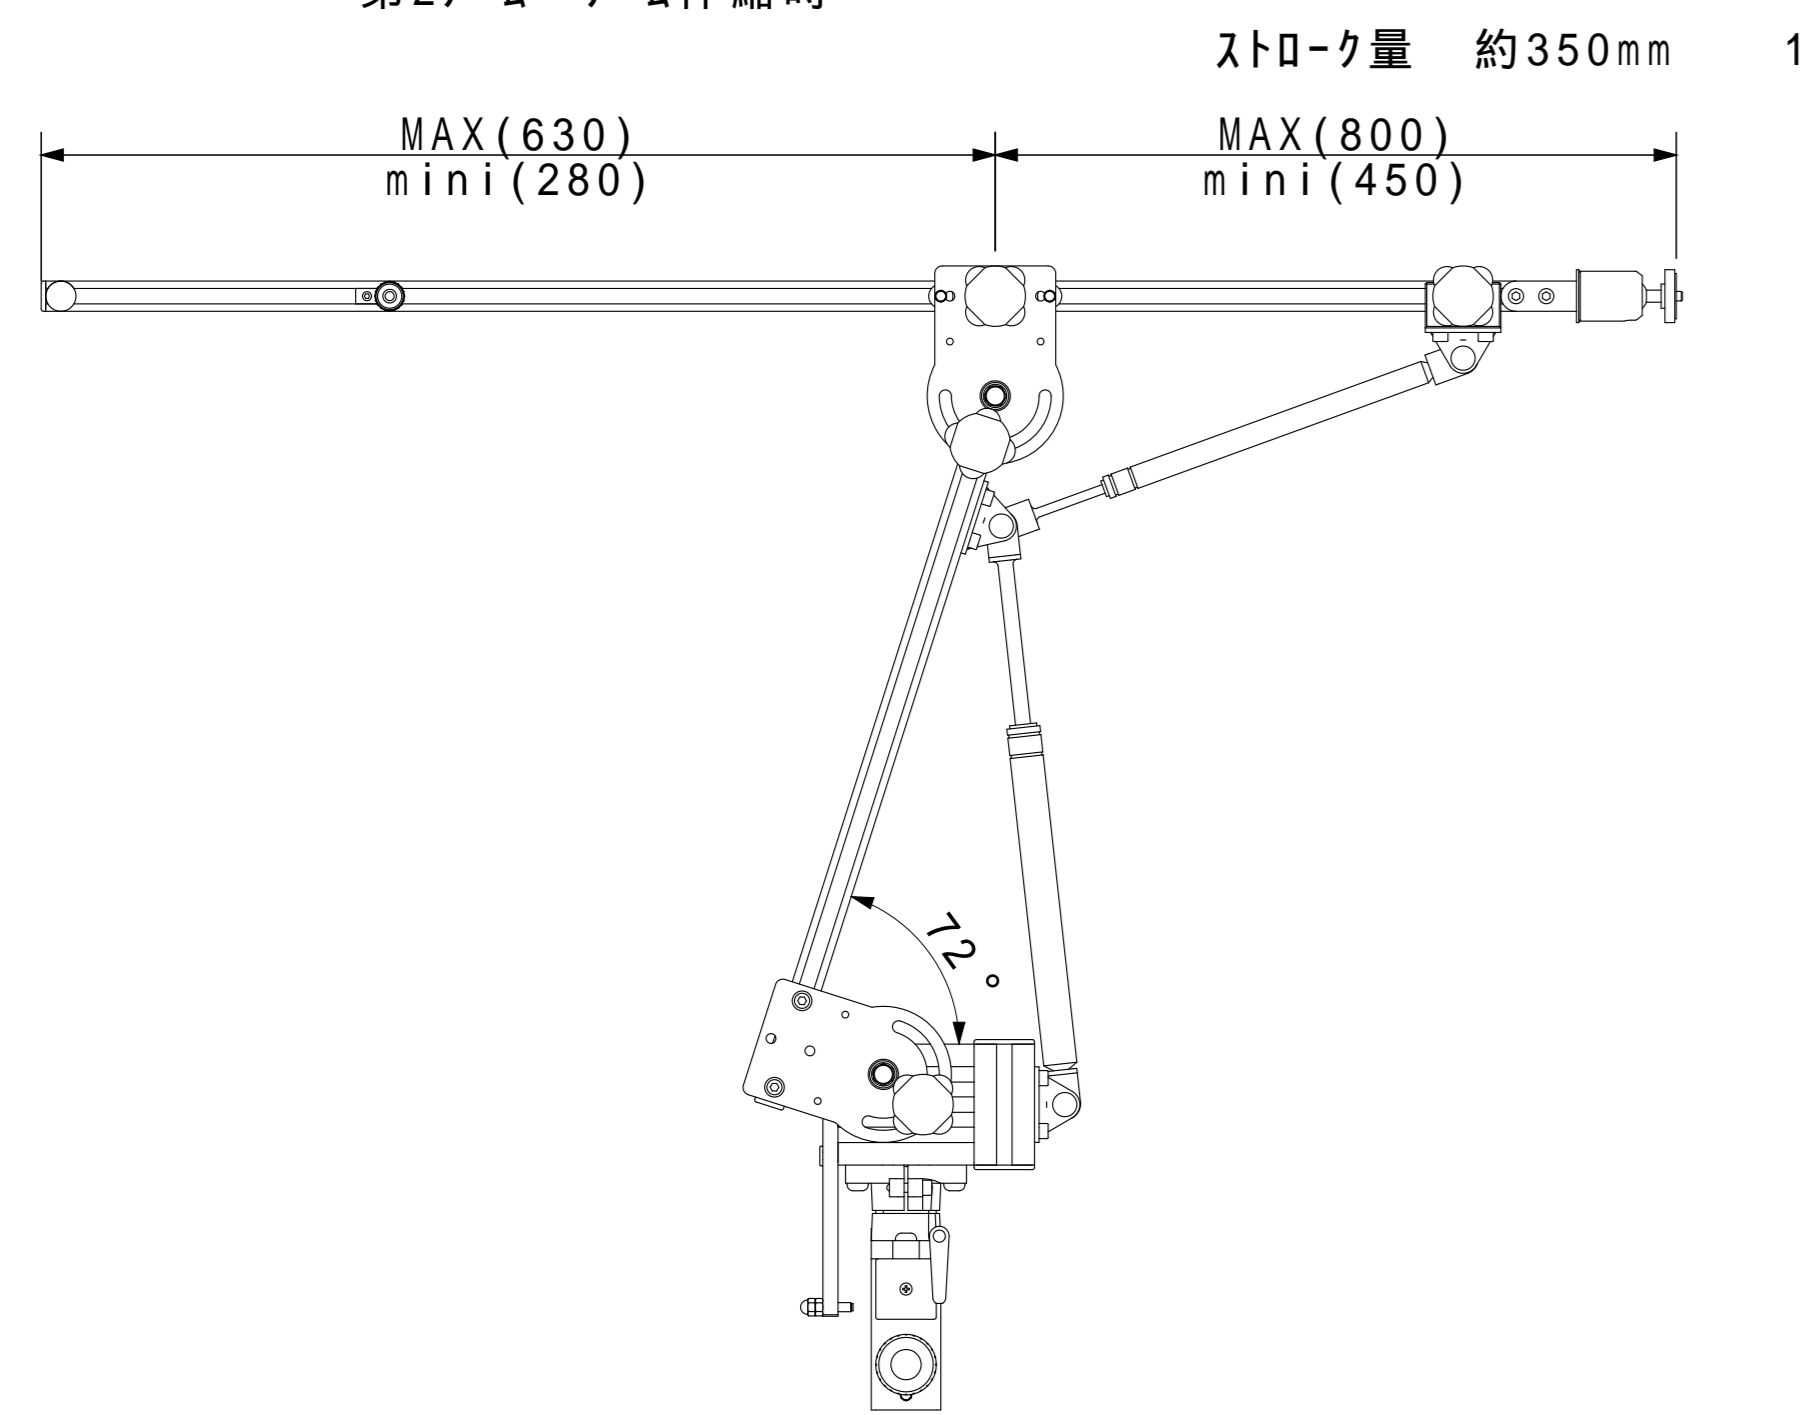

第17-A角度調整幅

第27-A角度調整幅/ヘッド部可動幅

第27-A 7-A伸縮時

1. 第17-A約72度、第27-Aが水平時の値です。