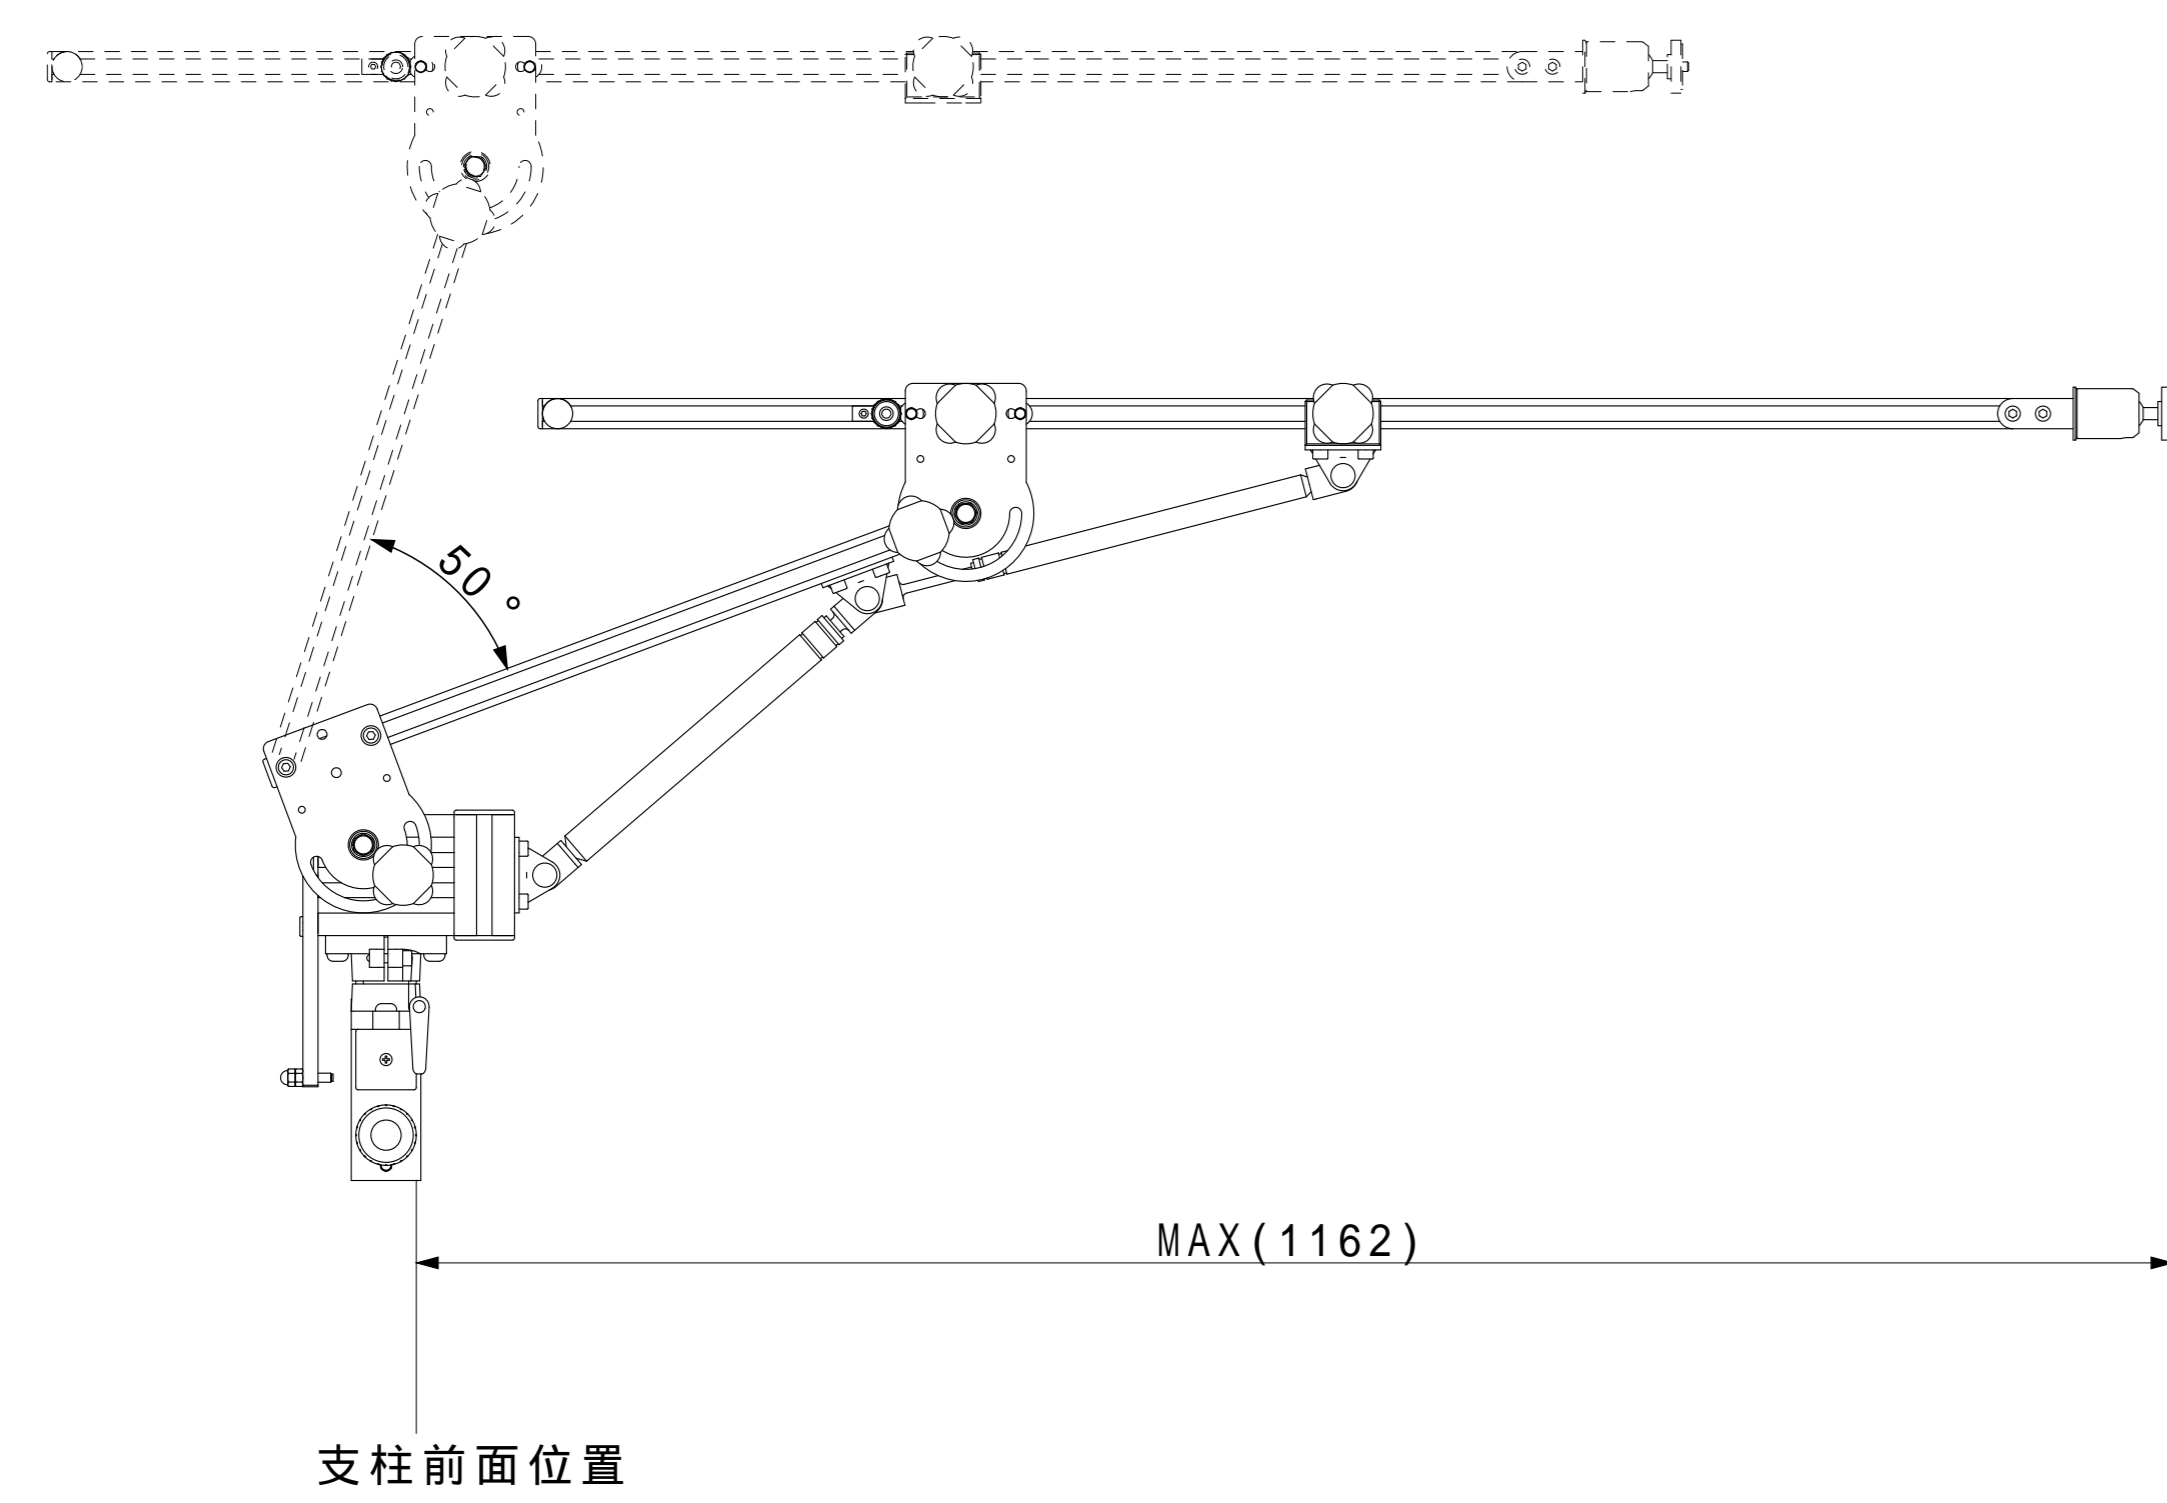

第17-A角度調整幅

第27-A角度調整幅/ヘッド部可動幅

第27-A 7-A伸縮時

1. 第17-A約72度、第27-Aが水平時の値です。