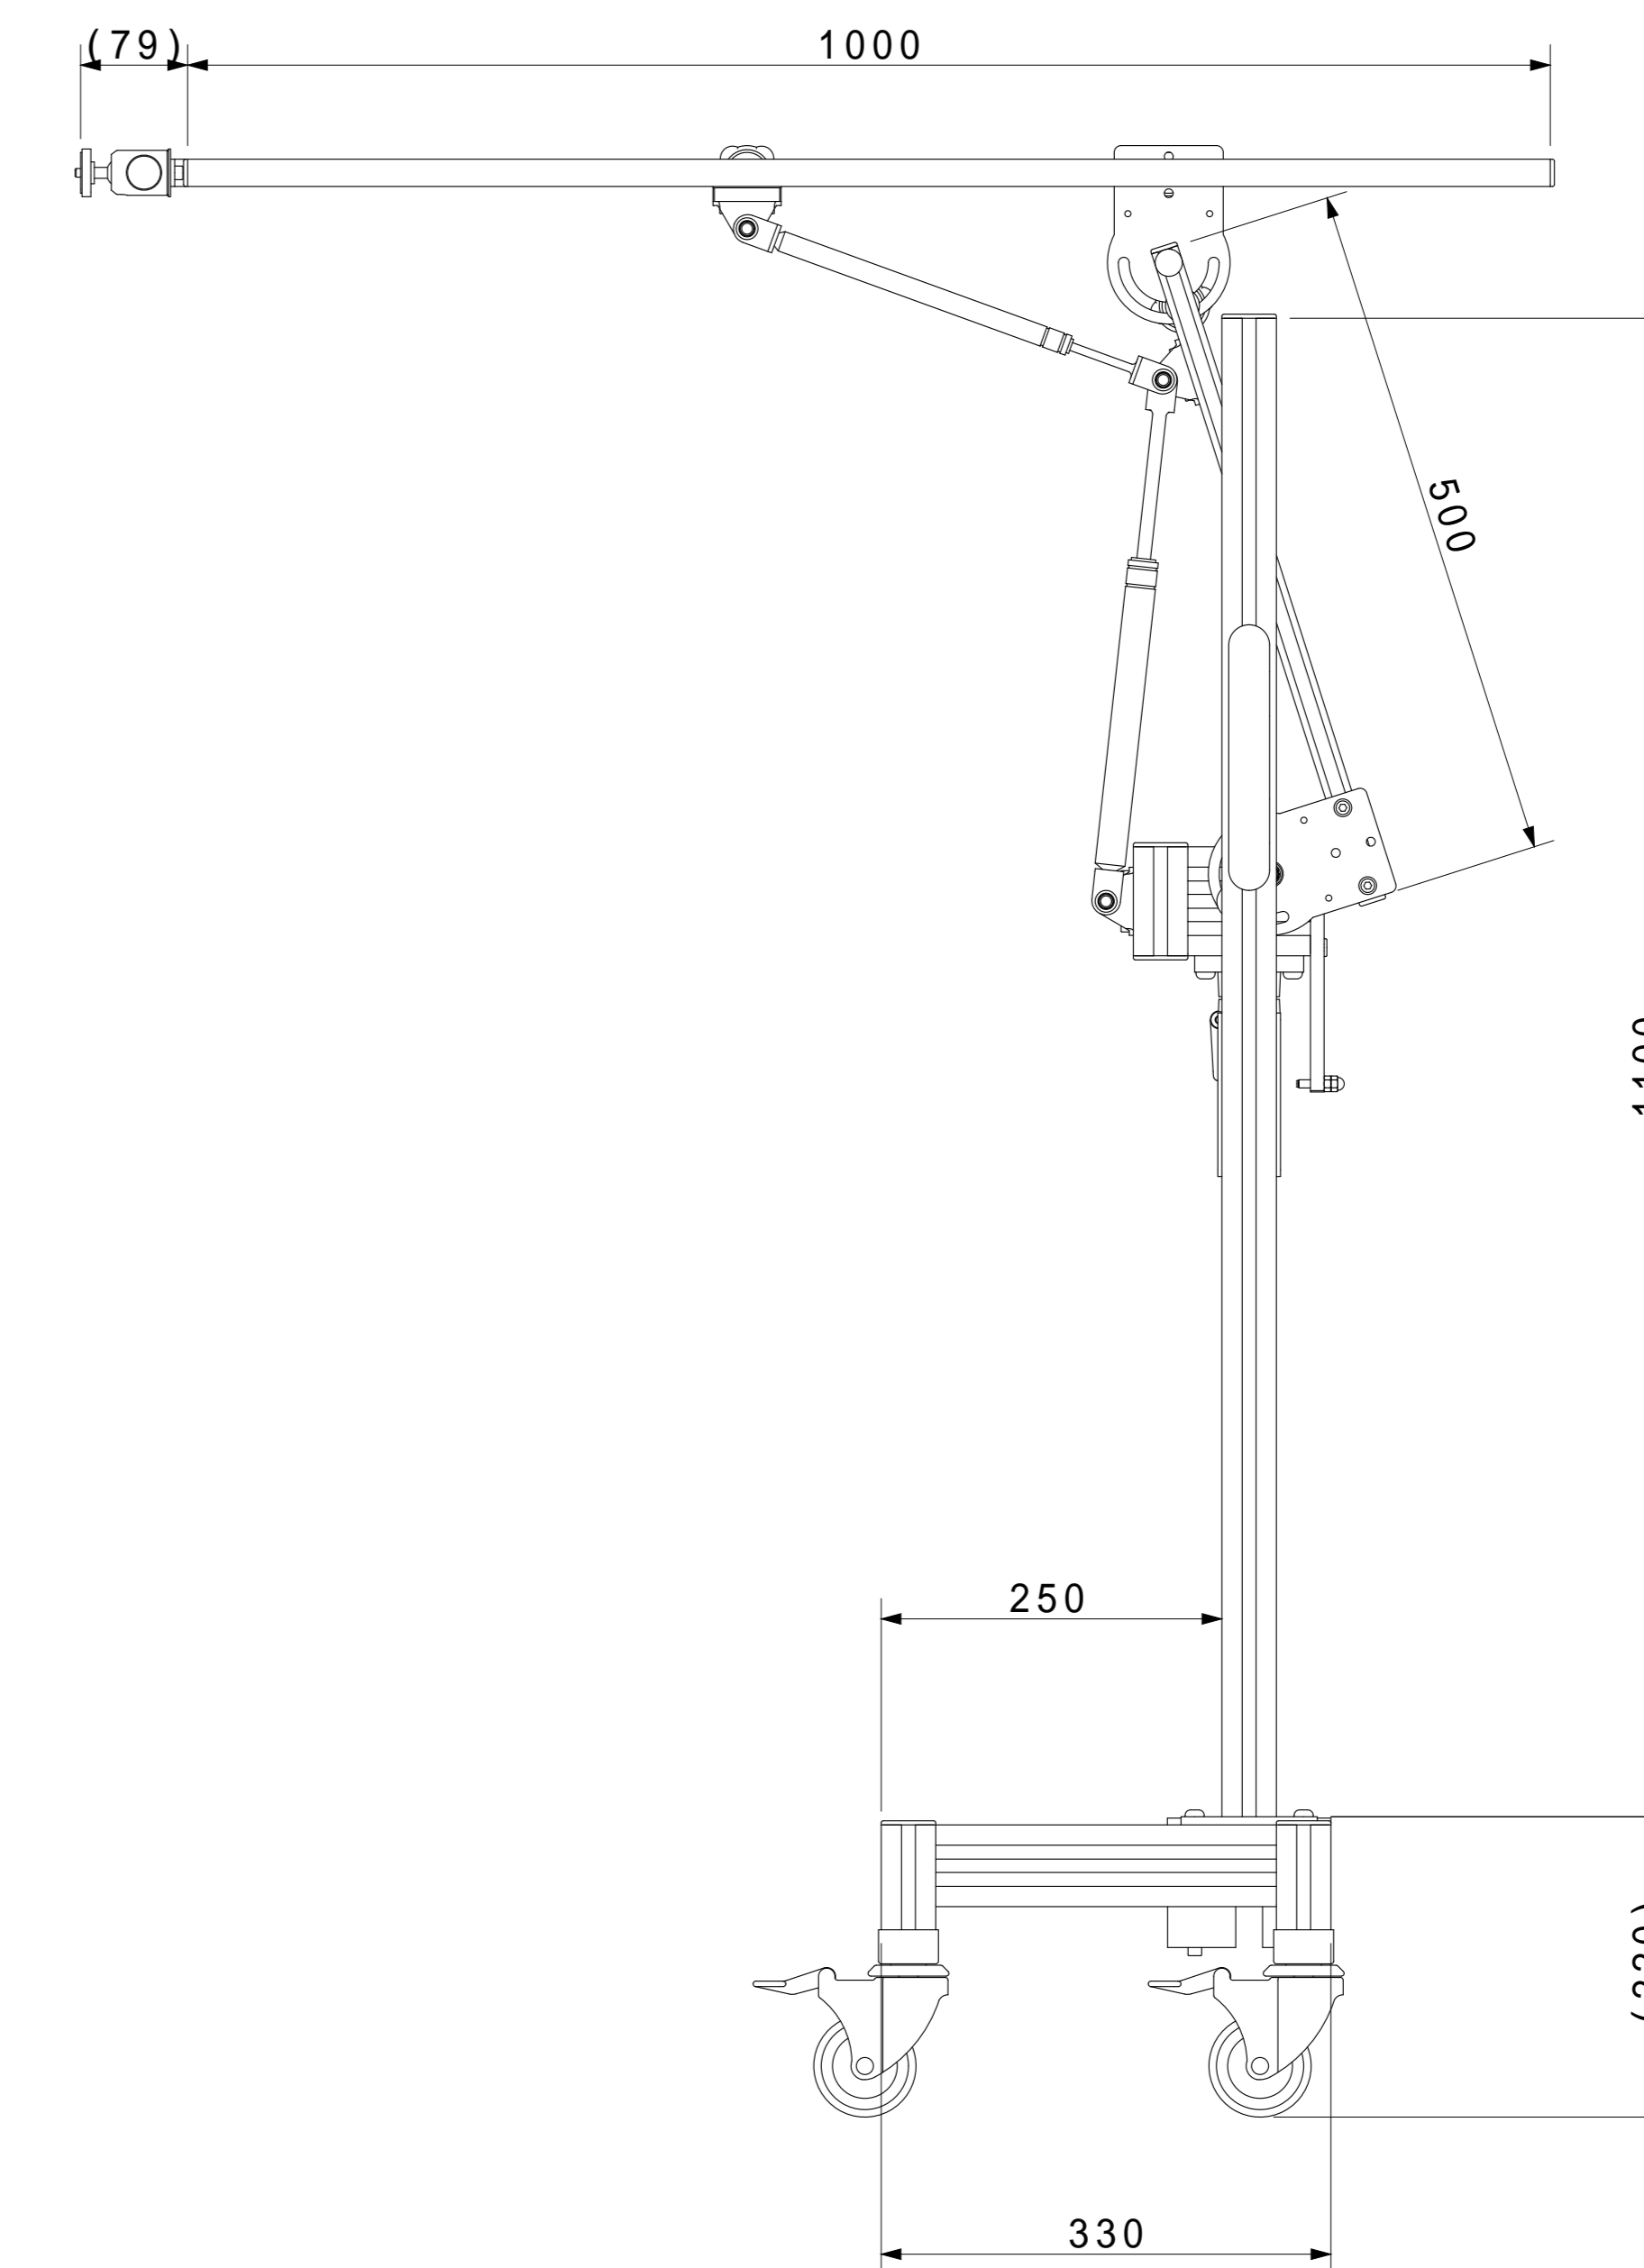

第17-A角度調整幅

第27-A角度調整幅/ヘッド部可動幅

第27-A 7-A伸縮時

1. 第17-A約72度、第27-Aが水平時の値です。