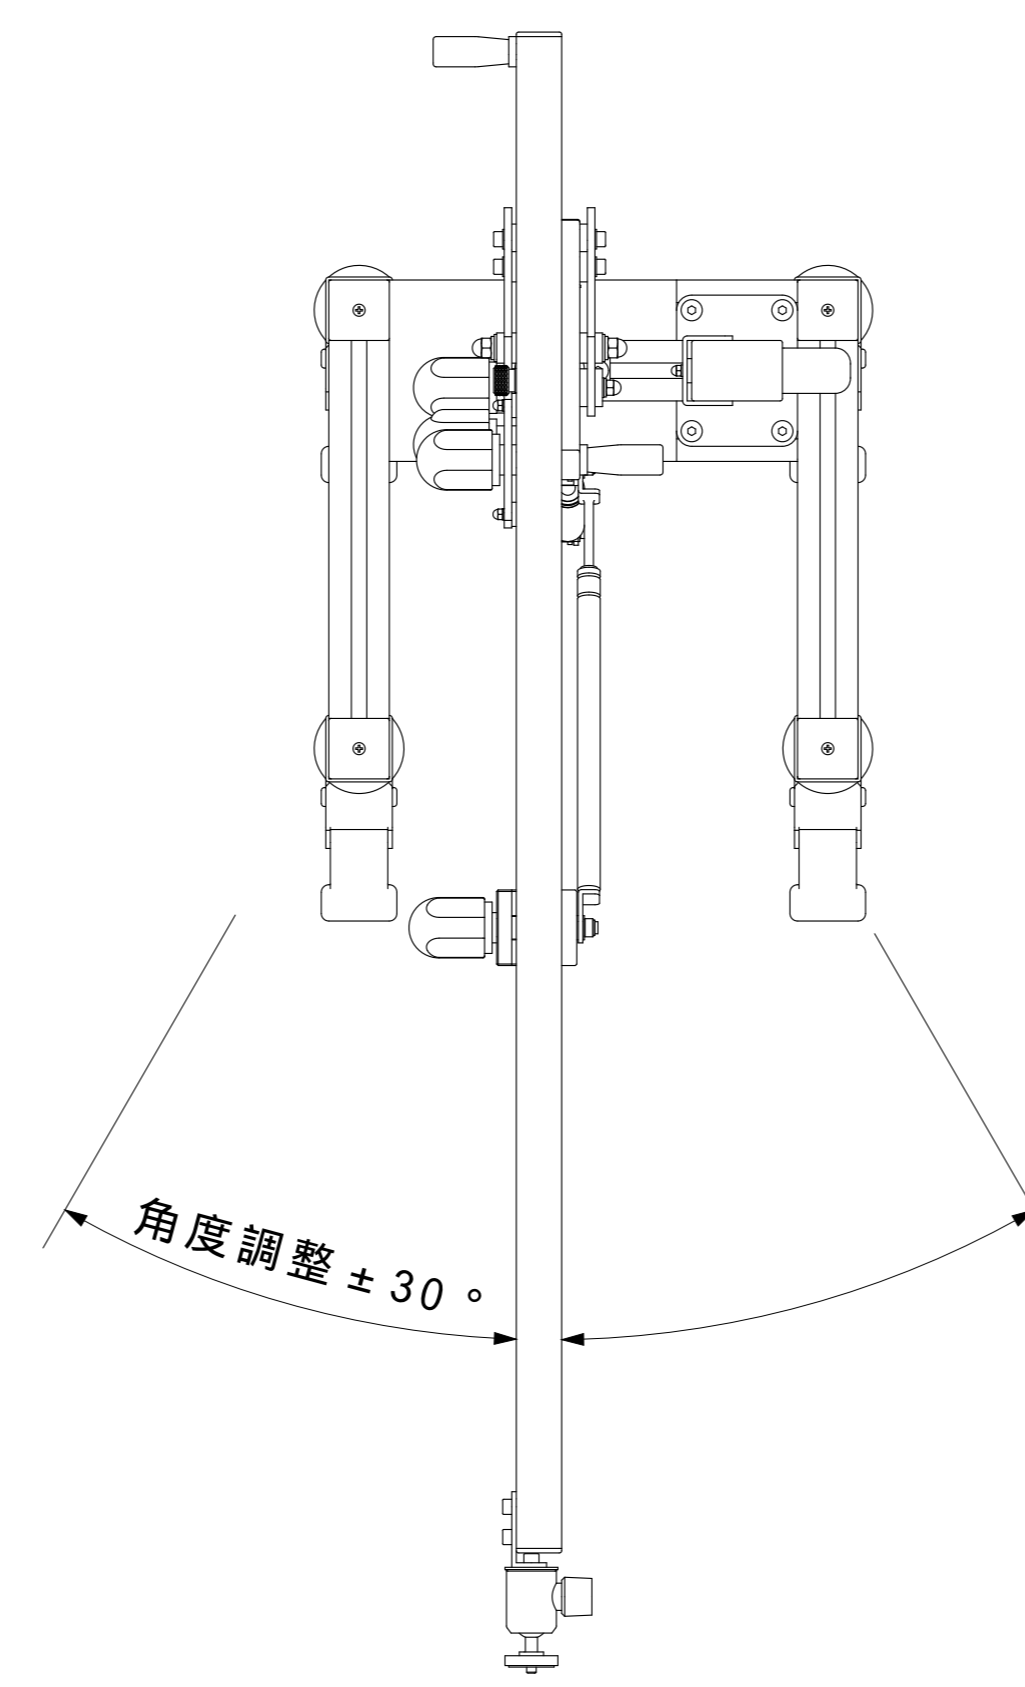

第17-A角度調整幅

第27-A角度調整幅/ヘッド部可動幅

第27-A 7-A伸縮時

1. 第17-A約72度、第27-Aが水平時の値です。