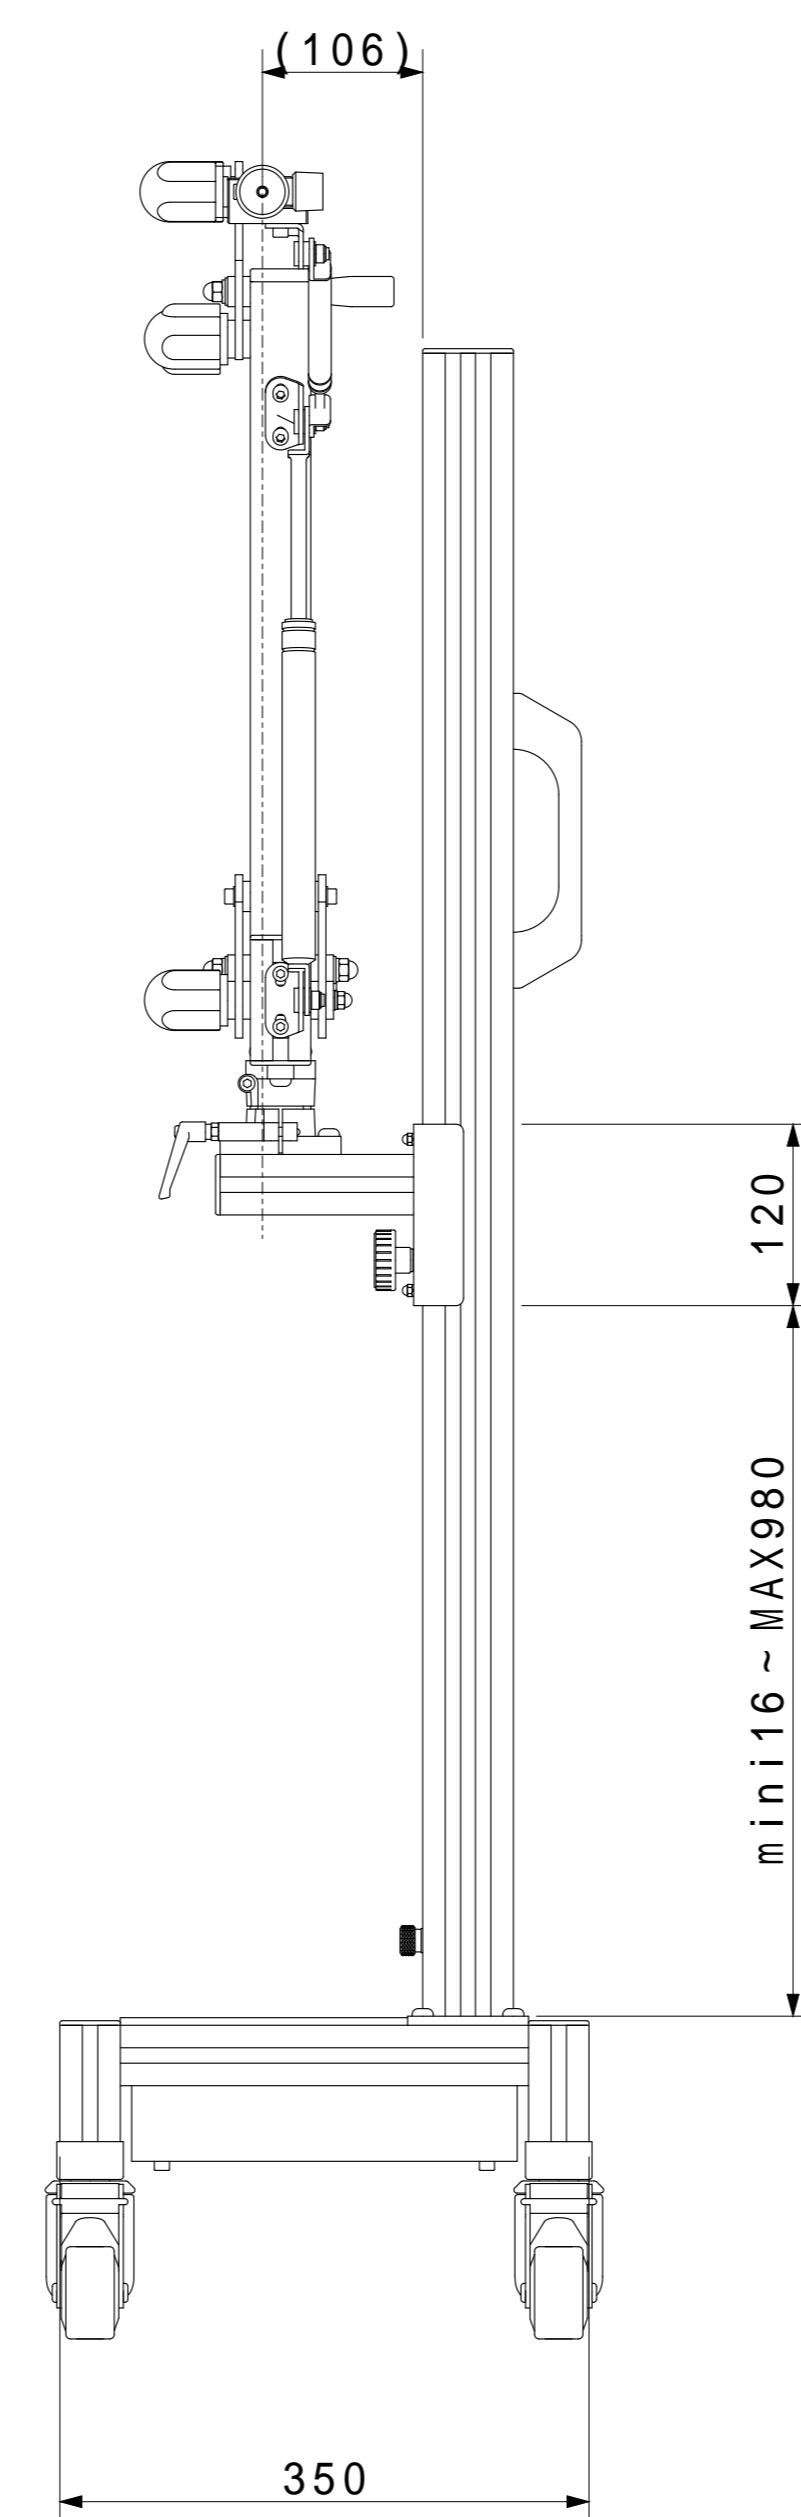

第17-A角度調整幅

第27-A角度調整幅/ヘッド部可動幅

第27-A 7-A伸縮時

1. 第17-A約72度、第27-Aが水平時の値です。