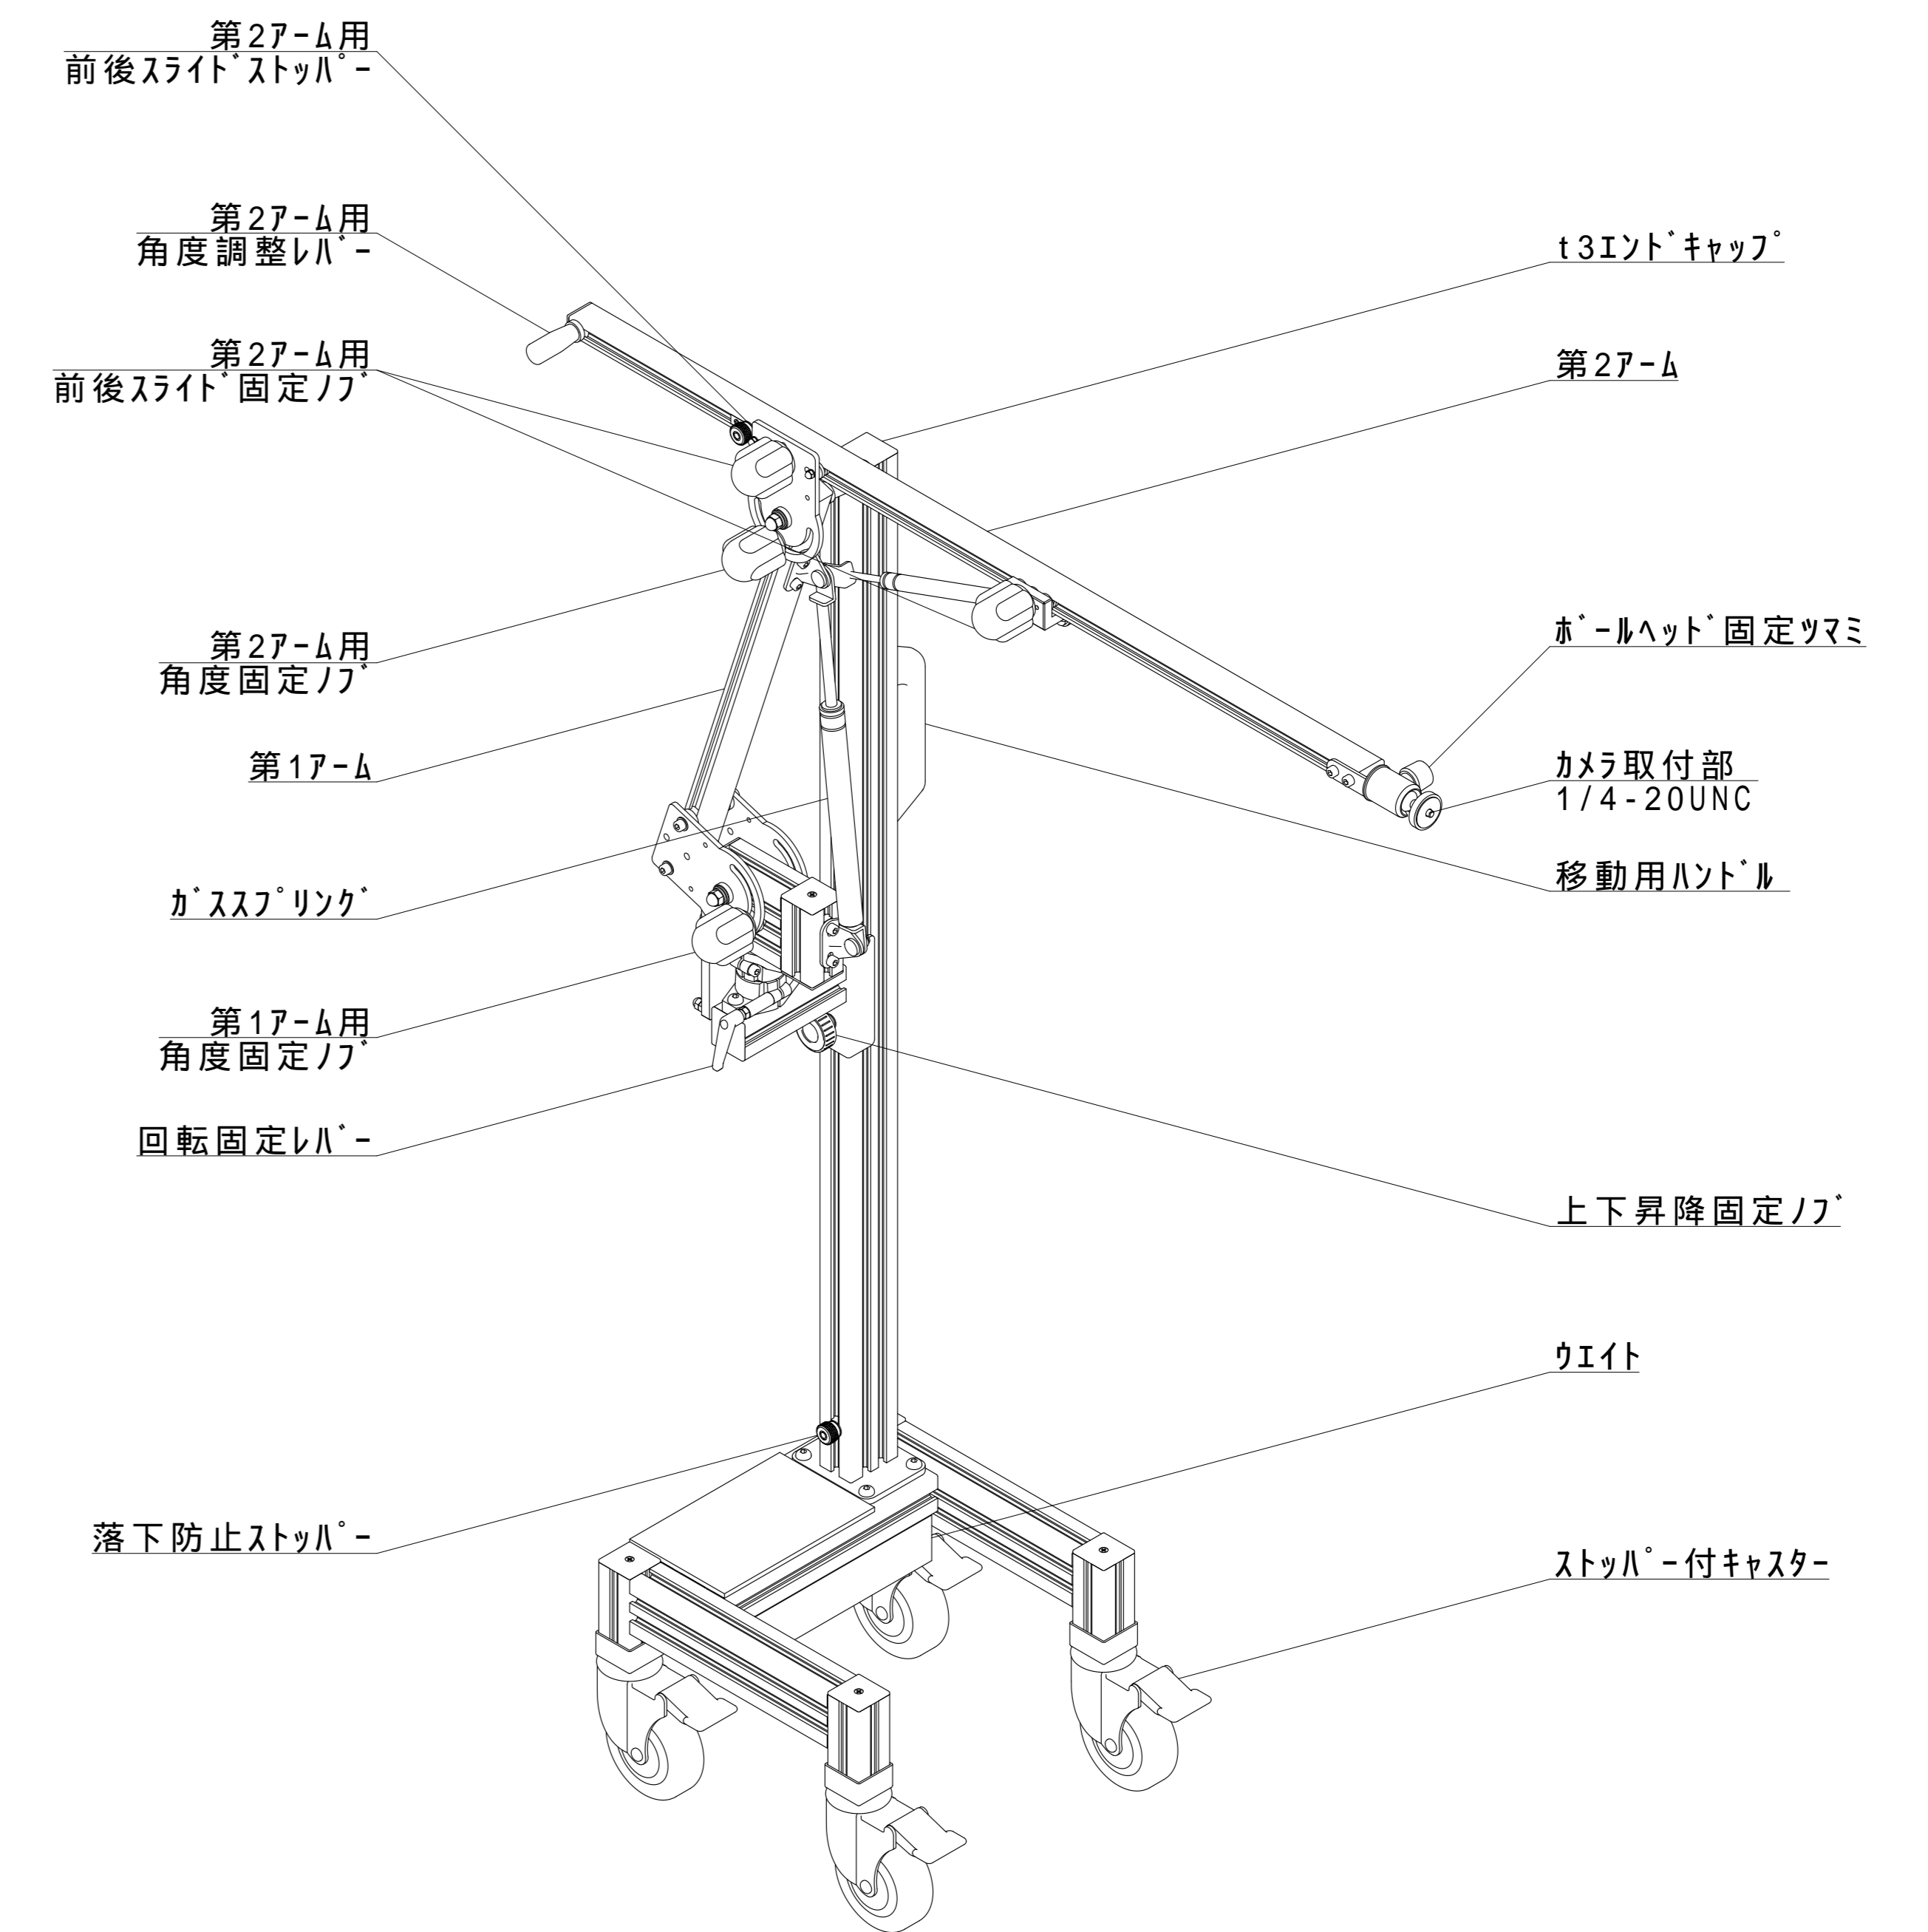

第17-A角度調整幅

第27-A角度調整幅/ヘッド部可動幅

第27-A 7-A伸縮時

1. 第17-A約72度、第27-Aが水平時の値です。