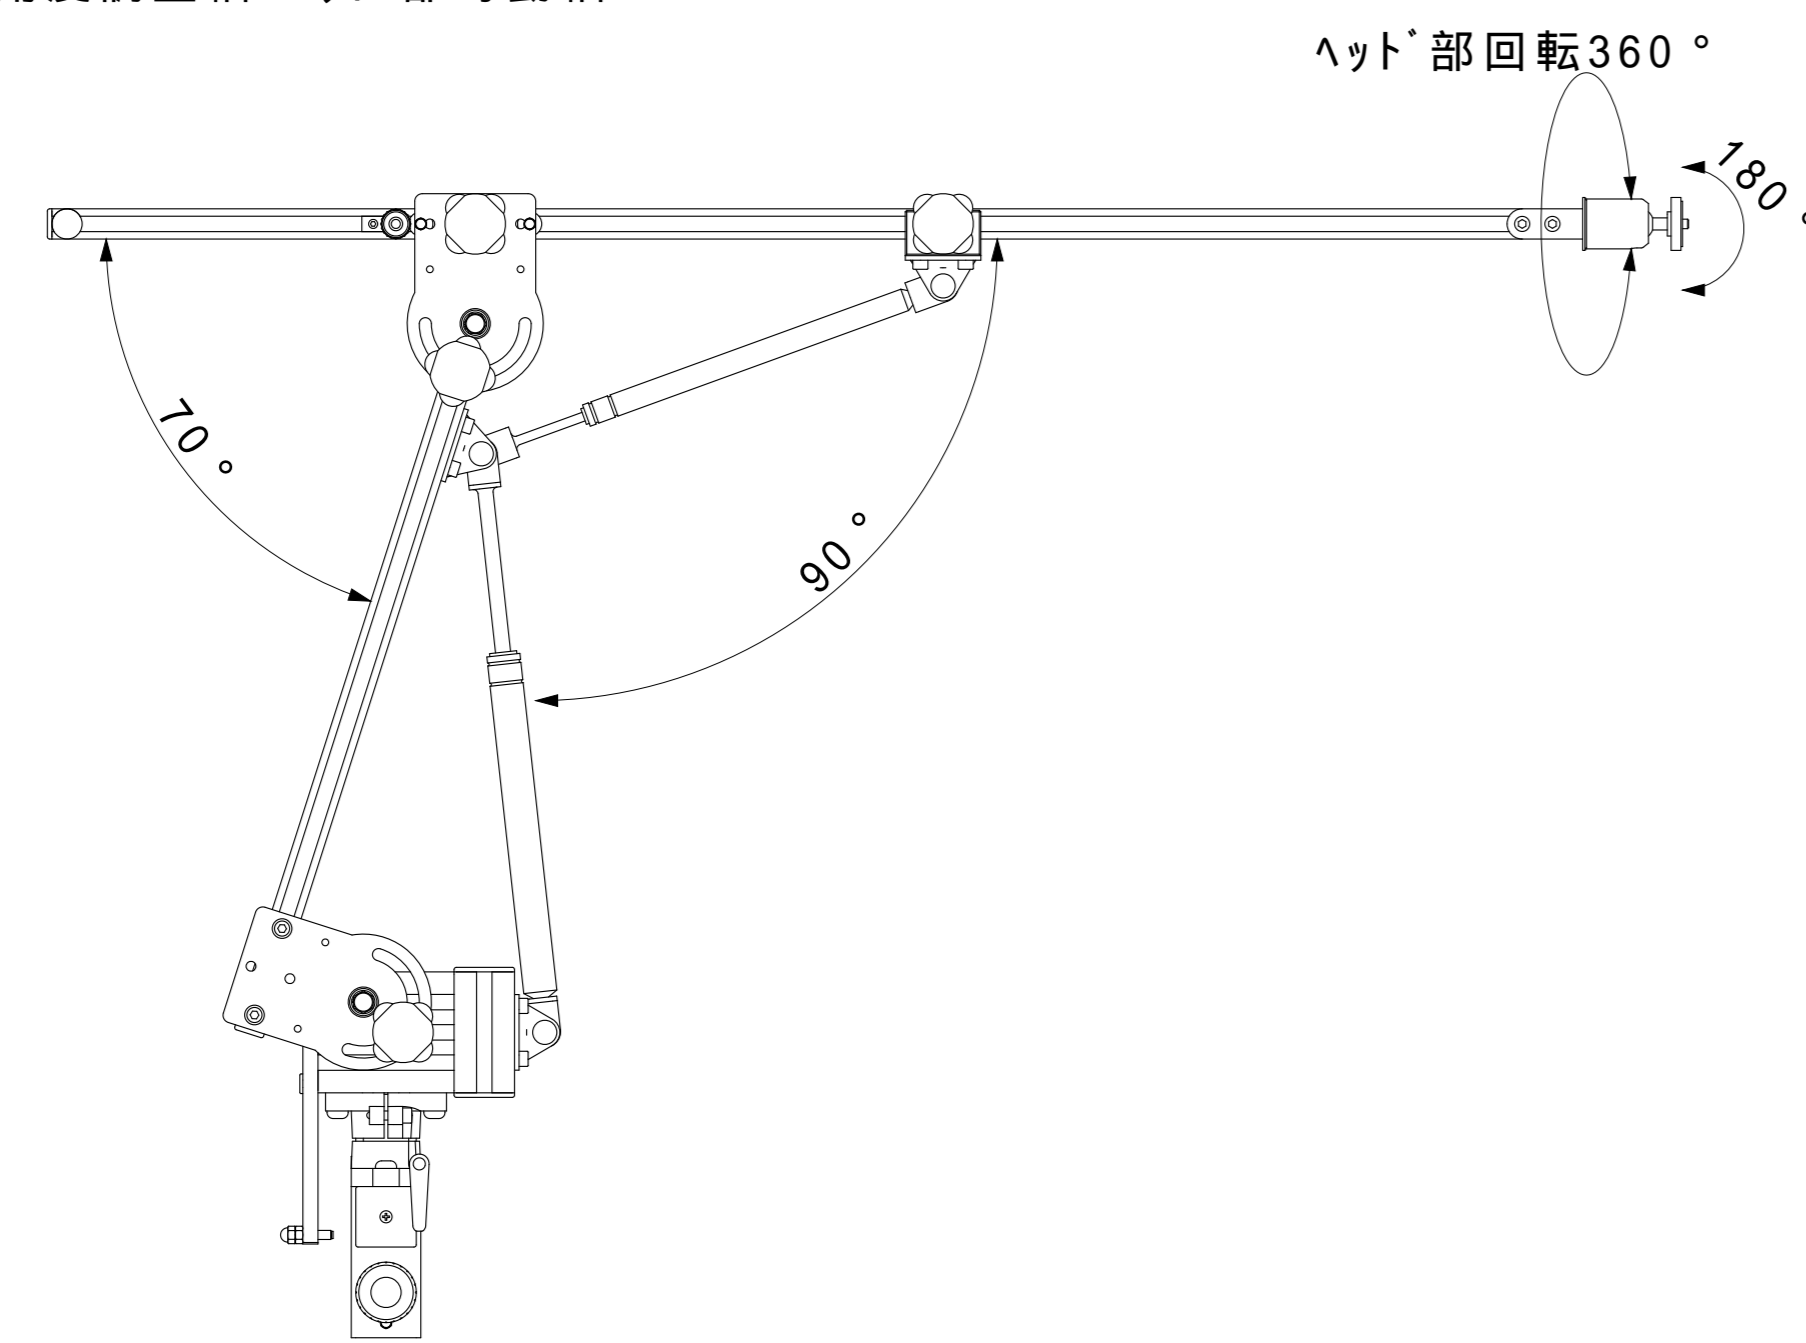

第17-A角度調整幅

第27-A角度調整幅/ヘッド部可動幅

第27-A 7-A伸縮時

1. 第17-A約72度、第27-Aが水平時の値です。