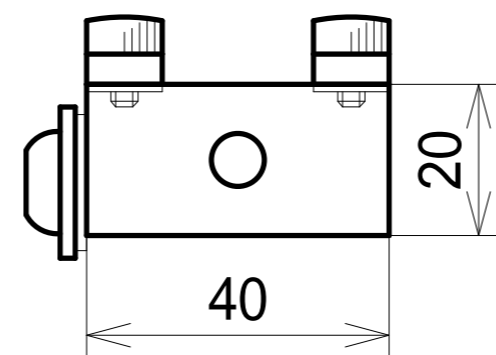

LED照明取り付け
M4 (M3)

LED照明器ホルダーVR