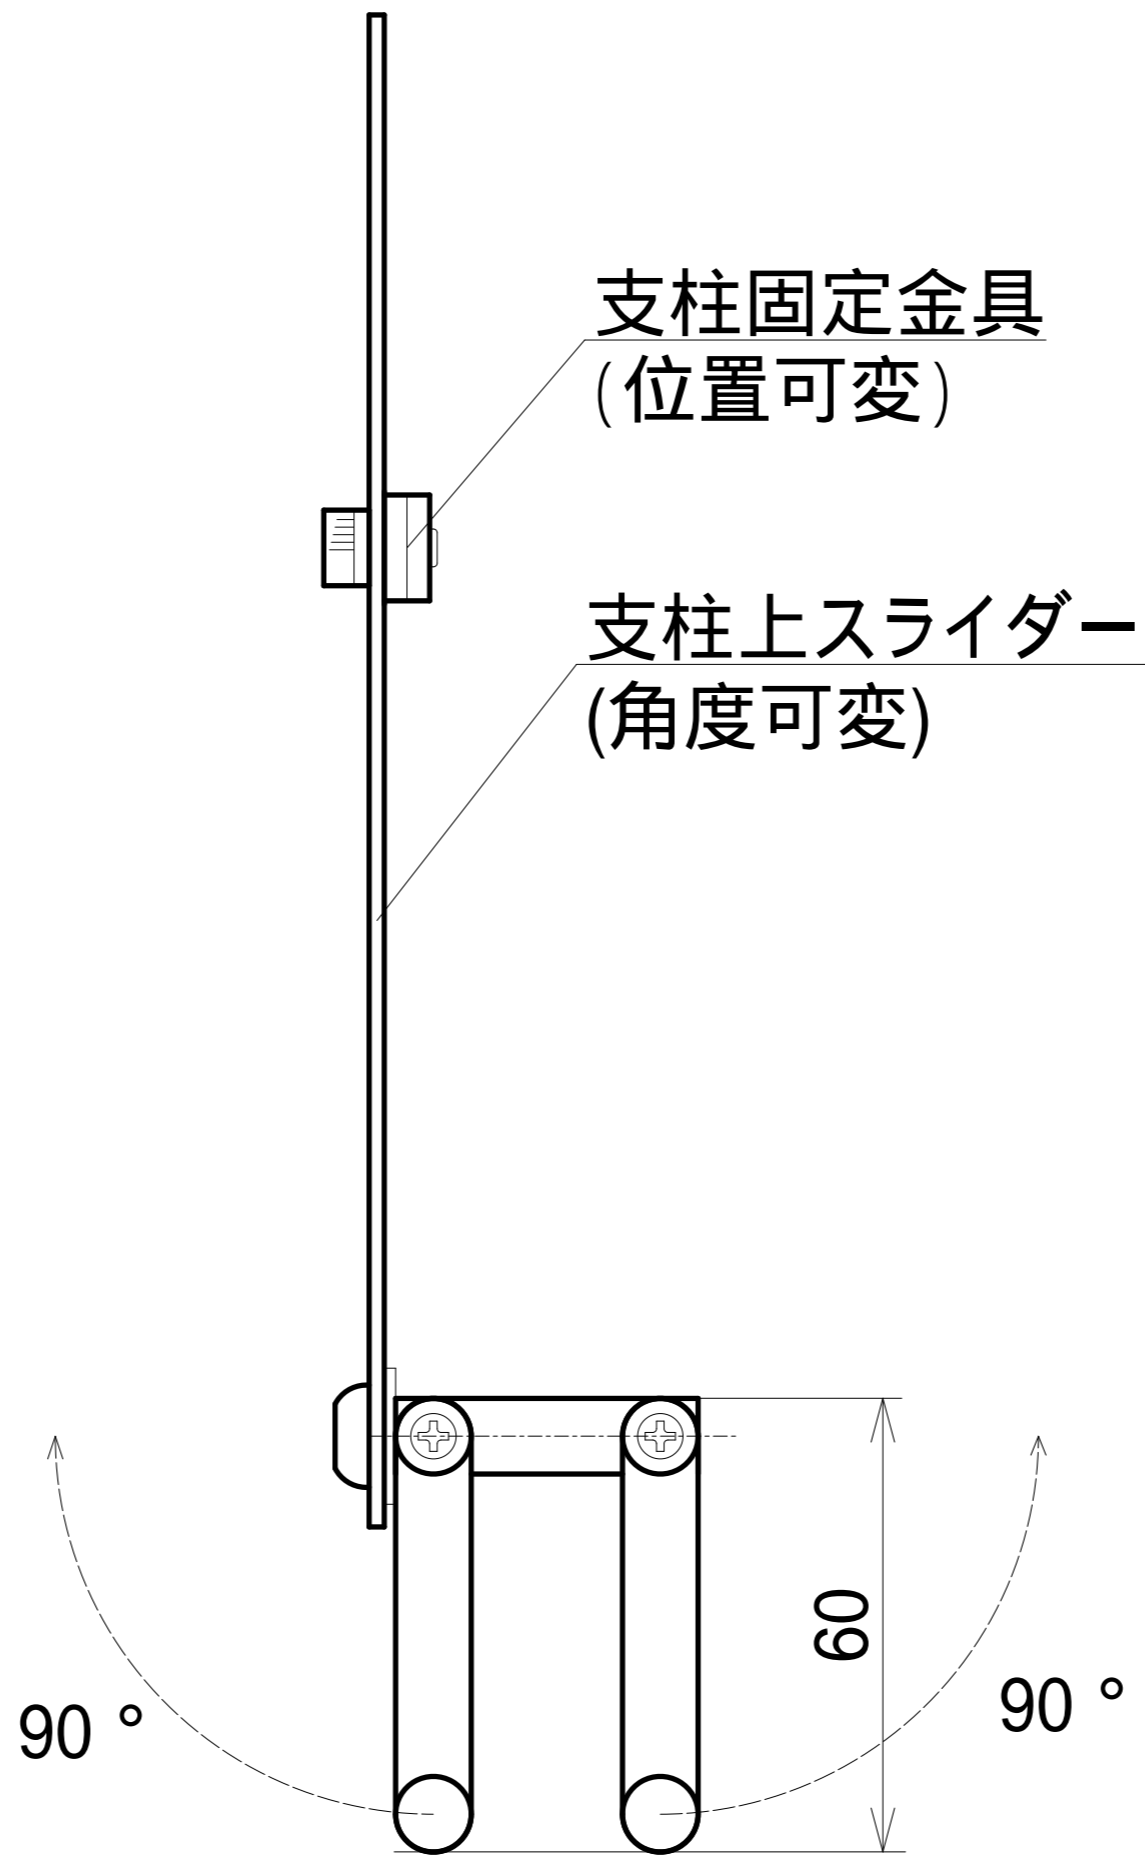

LED照明取り付け
M4 (M3)

LED照明器ホルダーVR