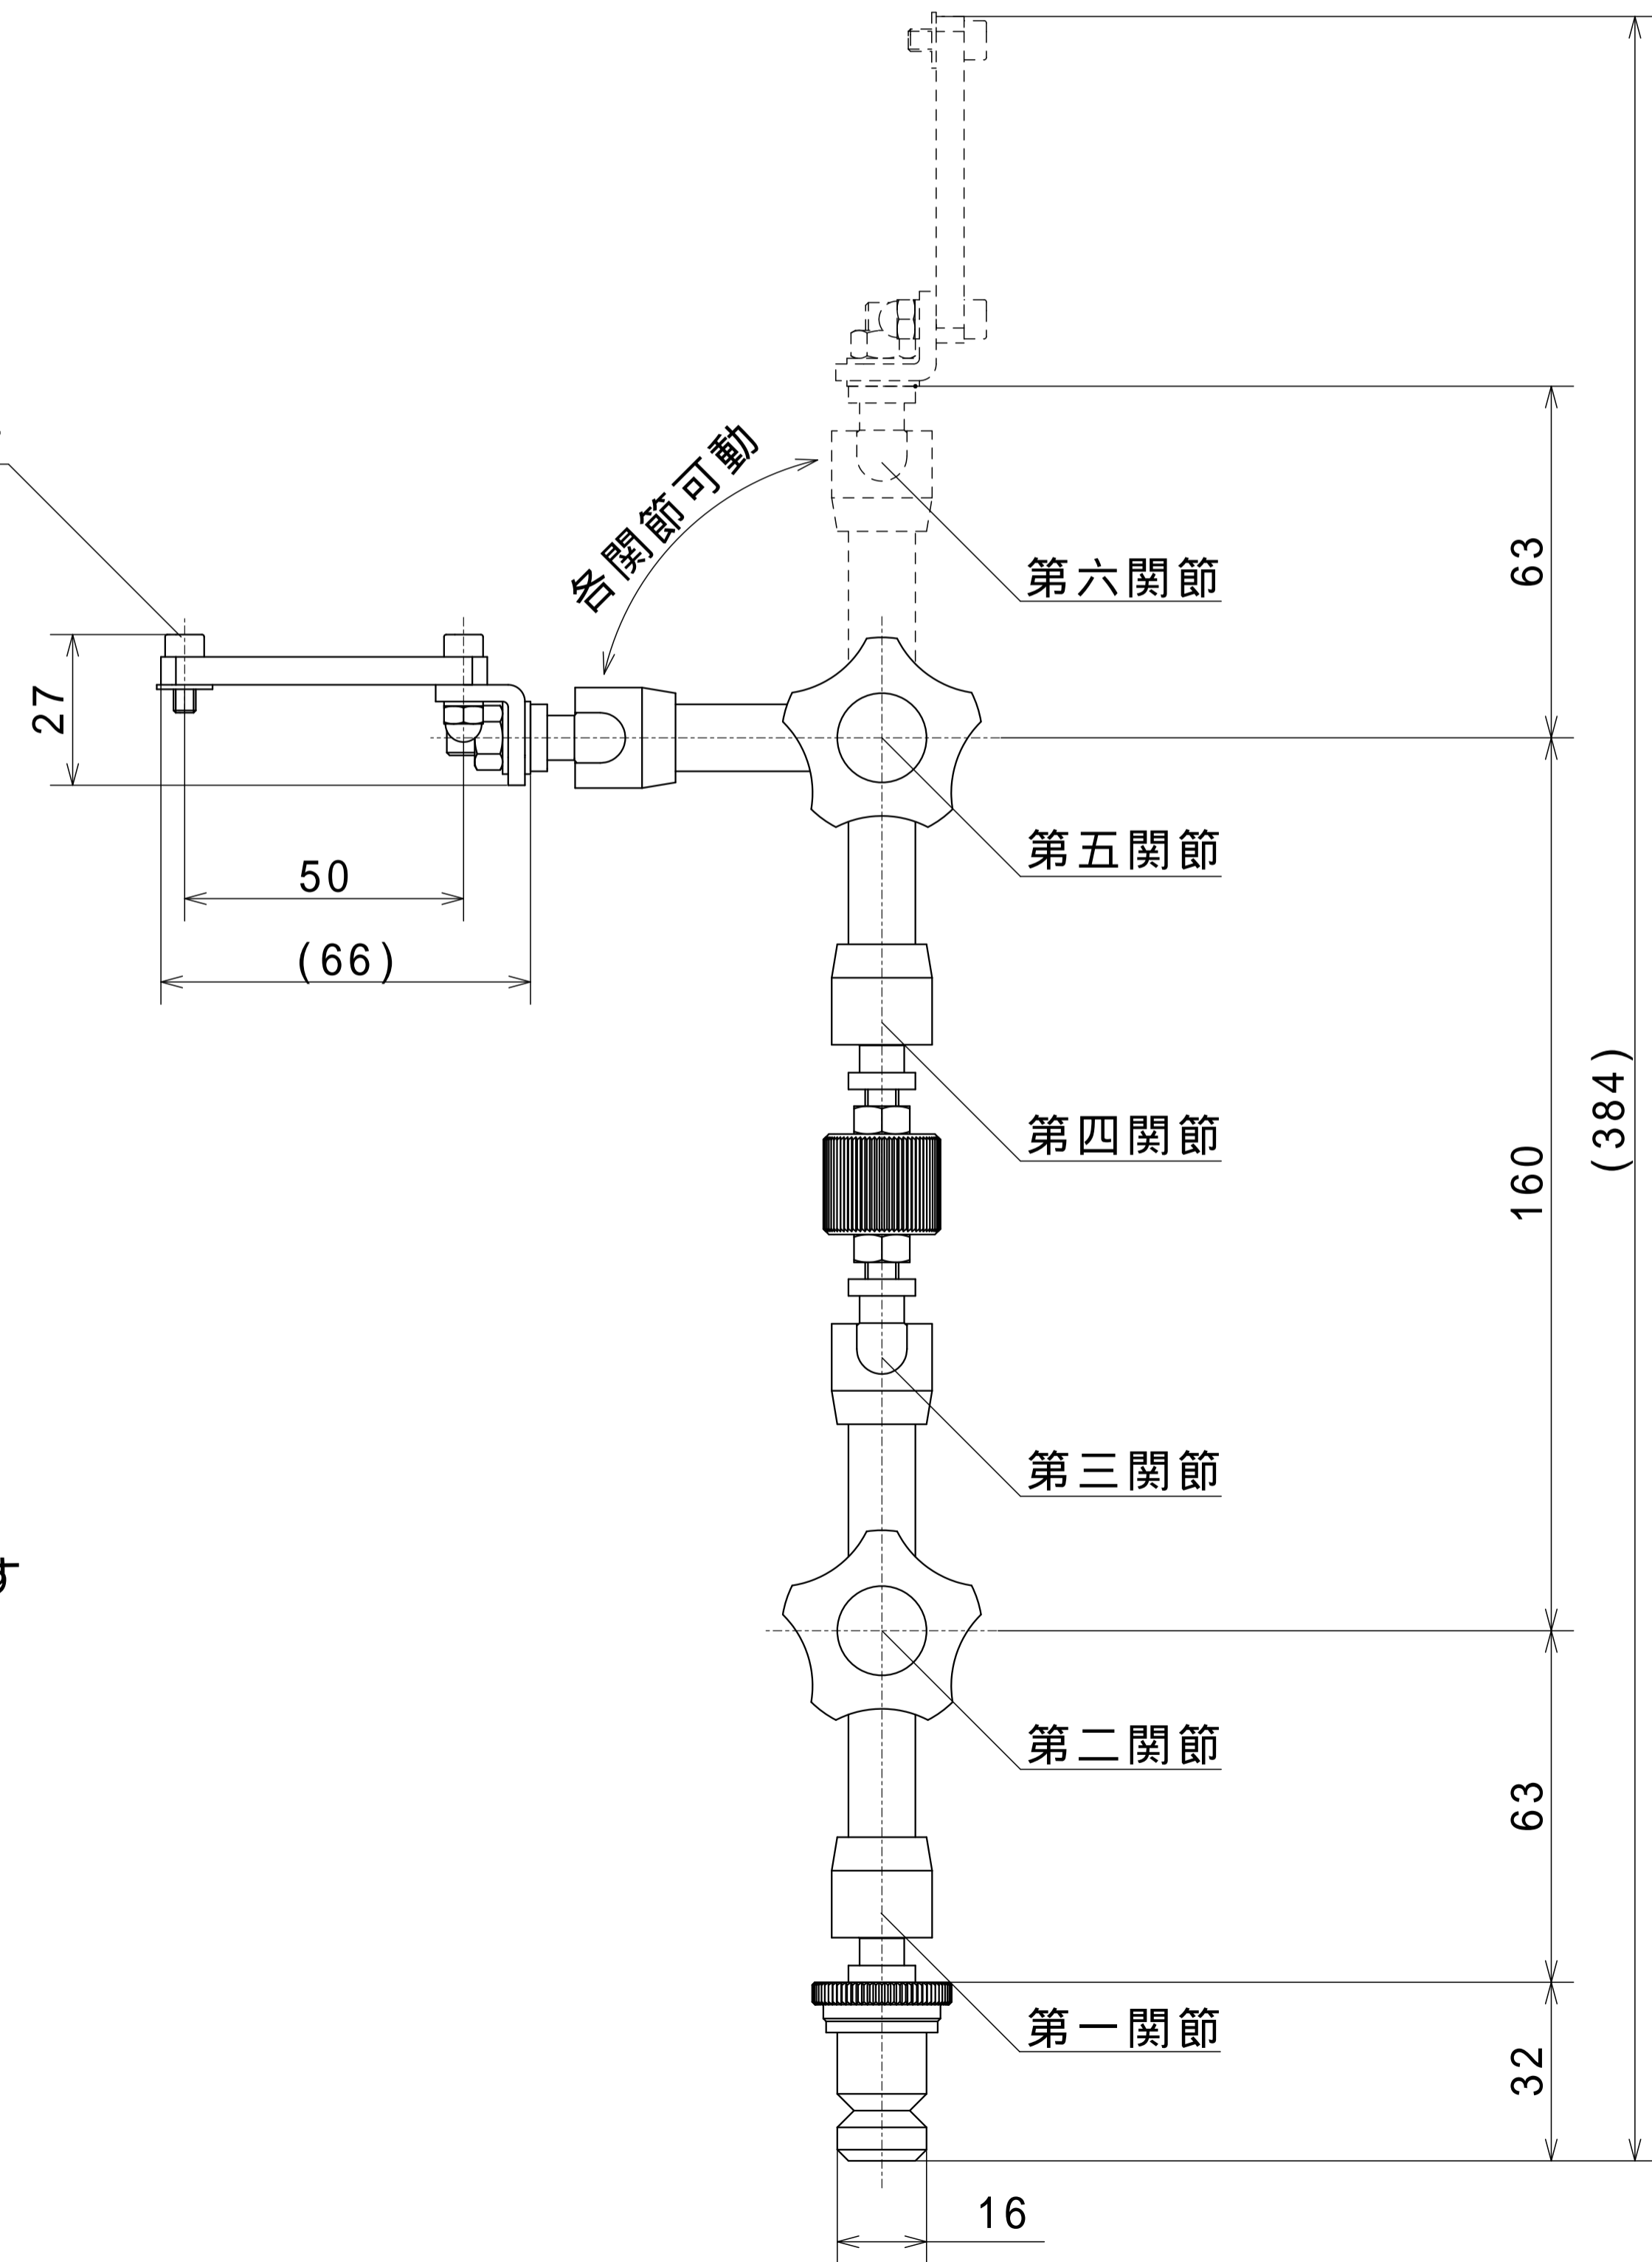

フレキシブルアームは各関節がフレキシブルに動きます

LED照明器取付
M4/M3ネジ付属

フレキシブルアーム(LED)ダブルジョイント