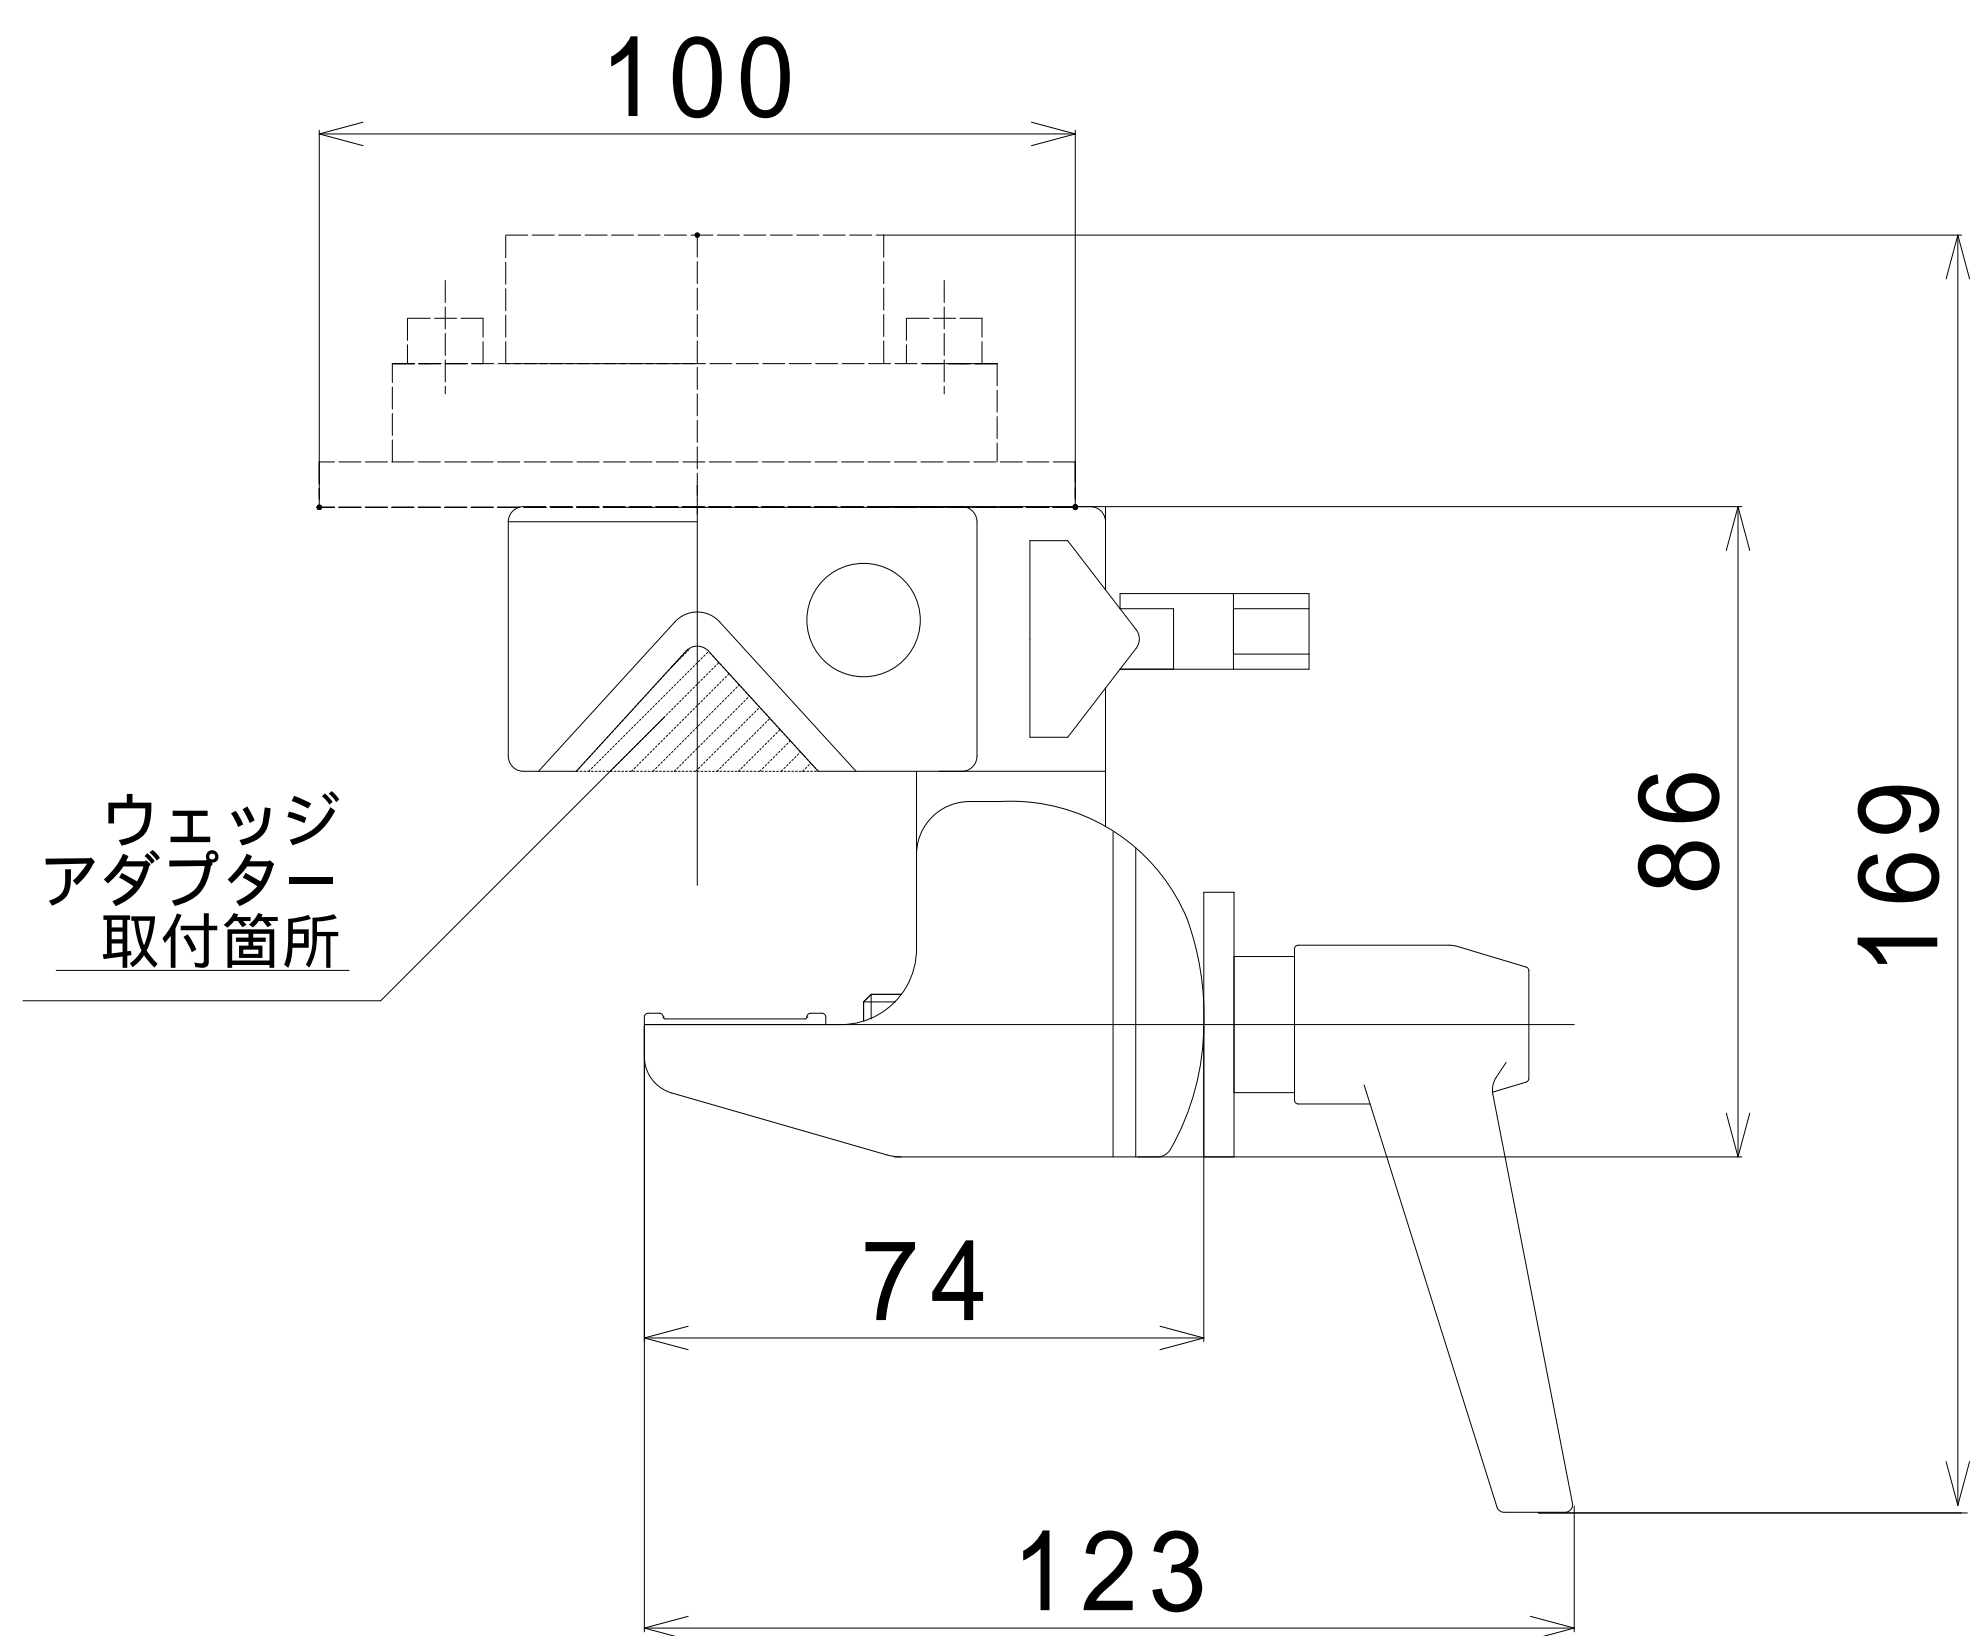

ウェッジアダプターはデスク等  
平らなところに固定するための  
アダプターです。

ウェッジ  
アダプター  
取付箇所

パイプ取付部

- 型支柱: 13 ~ 55まで取り付け可
- 型支柱: 20 ~ 40まで取り付け可

アームN用パイプクランプ