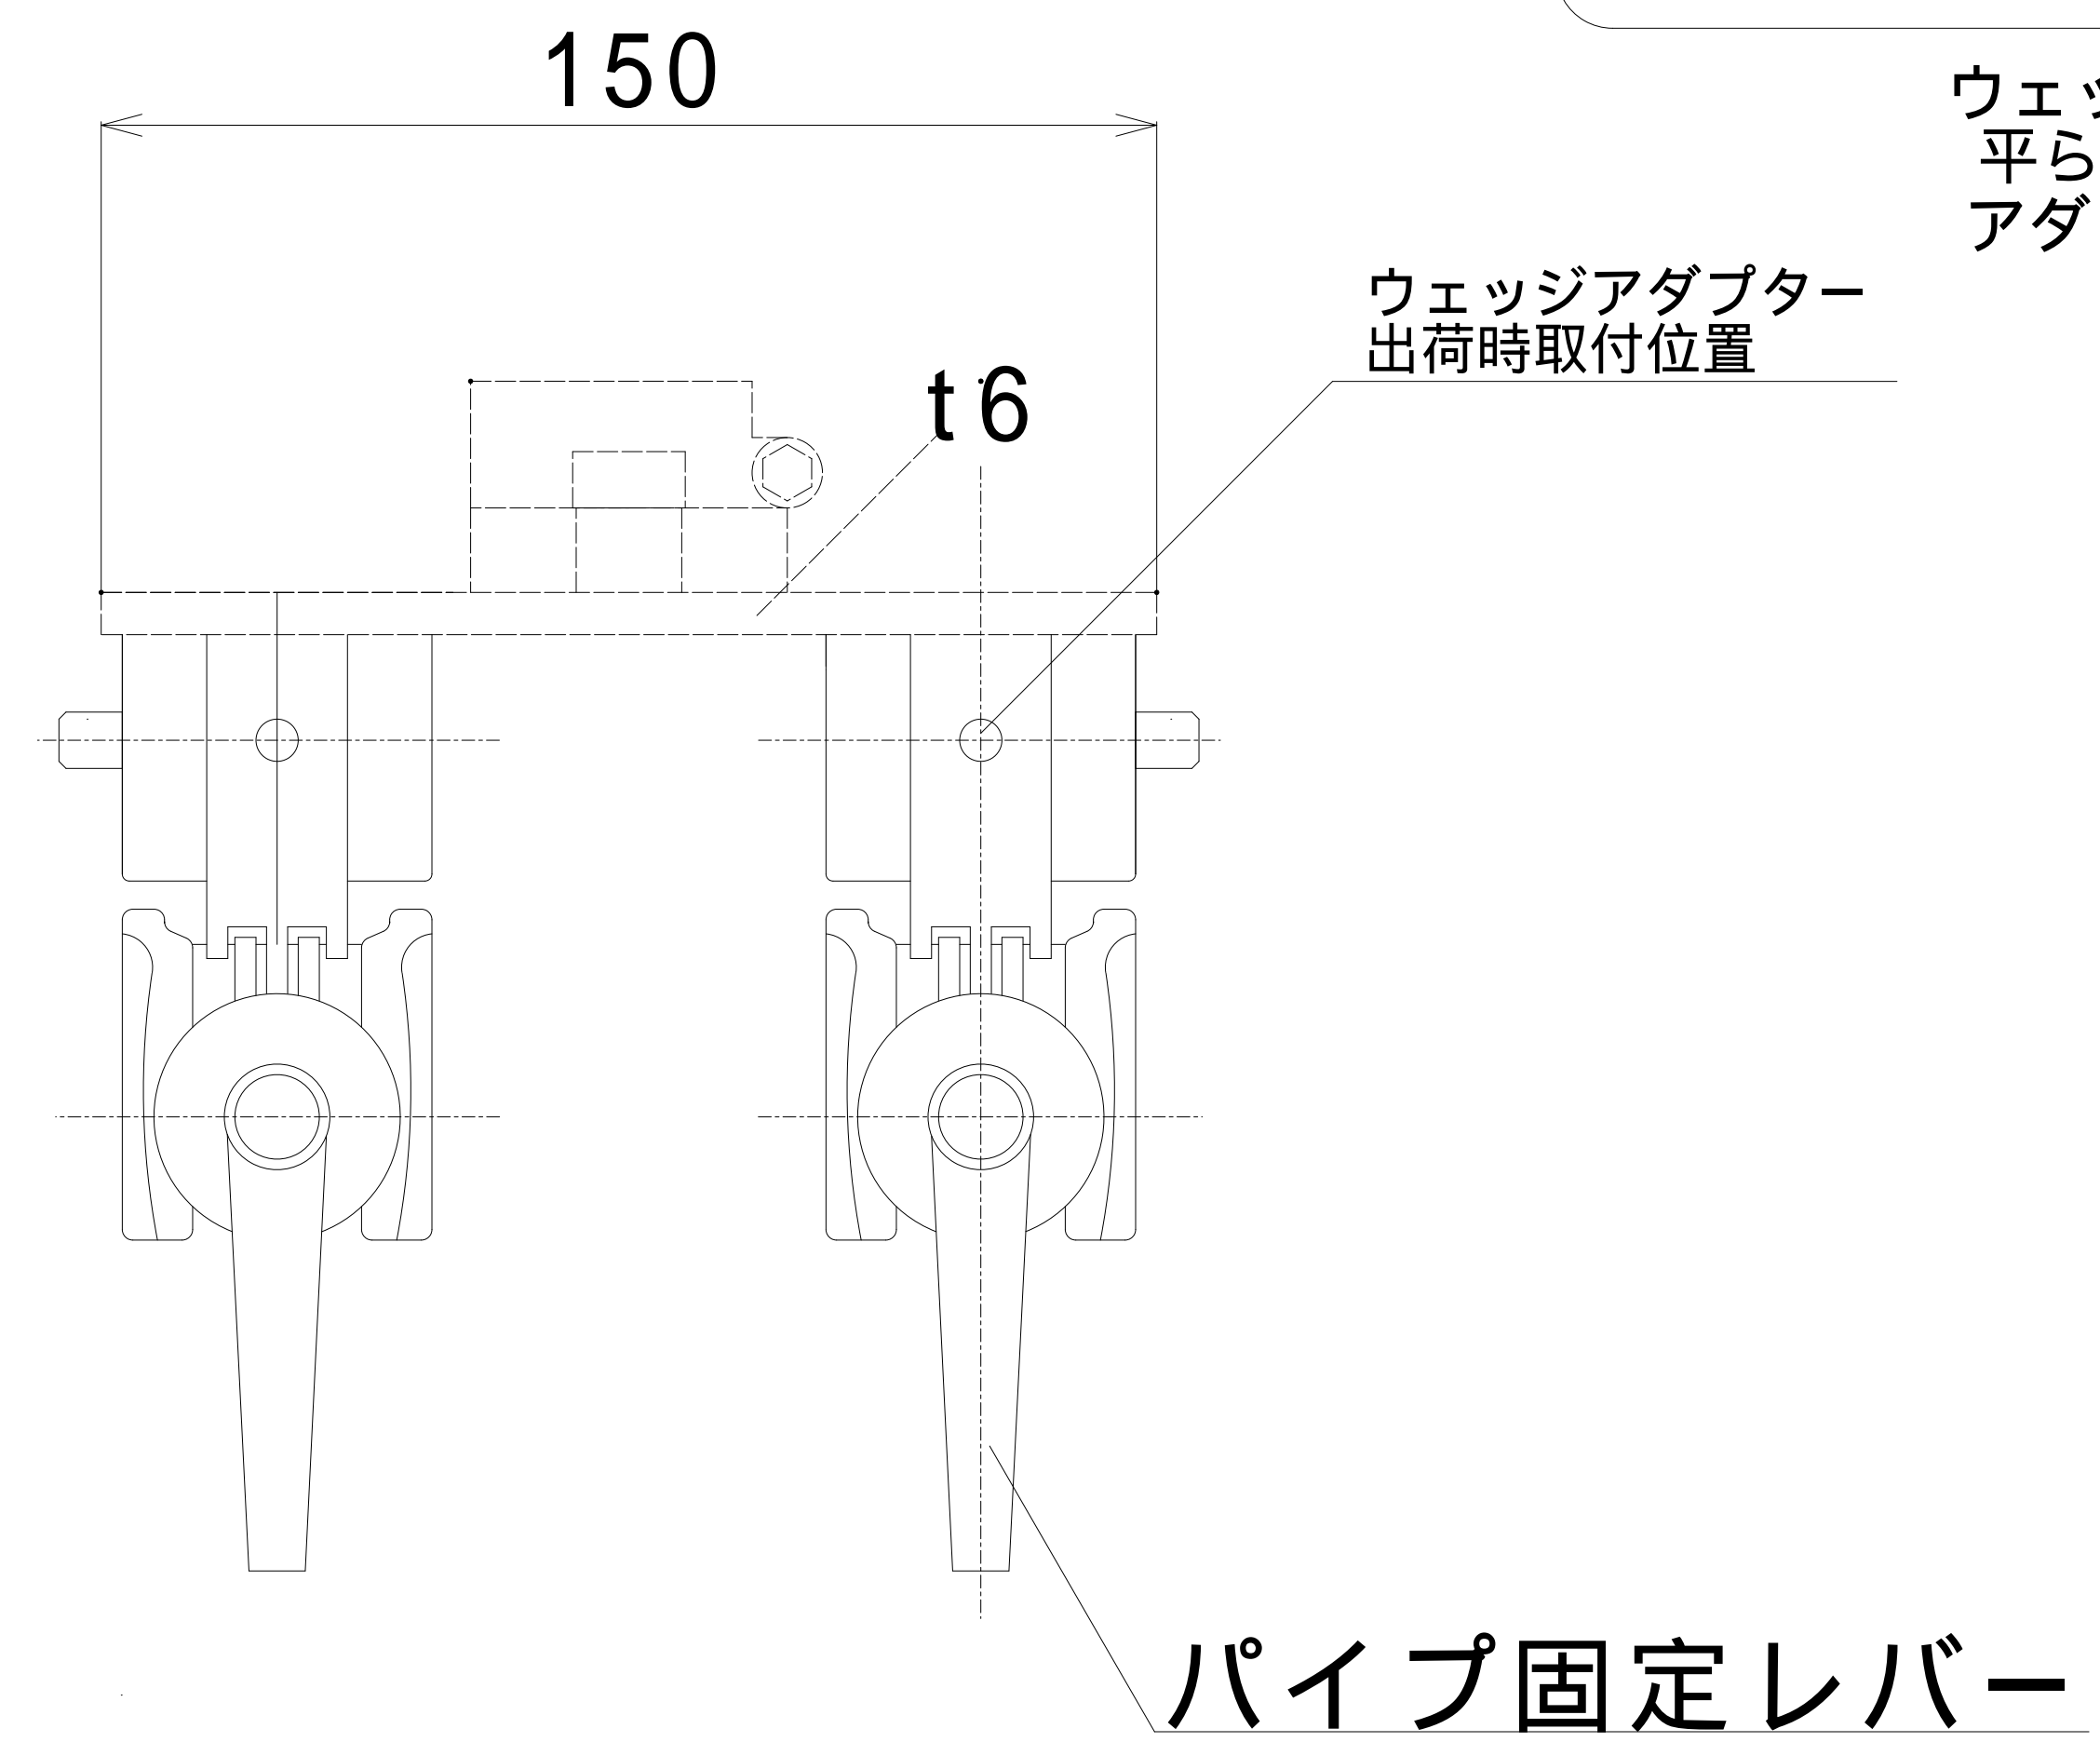

ウェッジアダプターはデスク等  
平らなところに固定するための  
アダプターです。

ウェッジ  
アダプター  
取付箇所

パイプ取付部

- 型支柱: 13 ~ 55まで取り付け可
- 型支柱: 20 ~ 40まで取り付け可

アームN用パイプクランプ