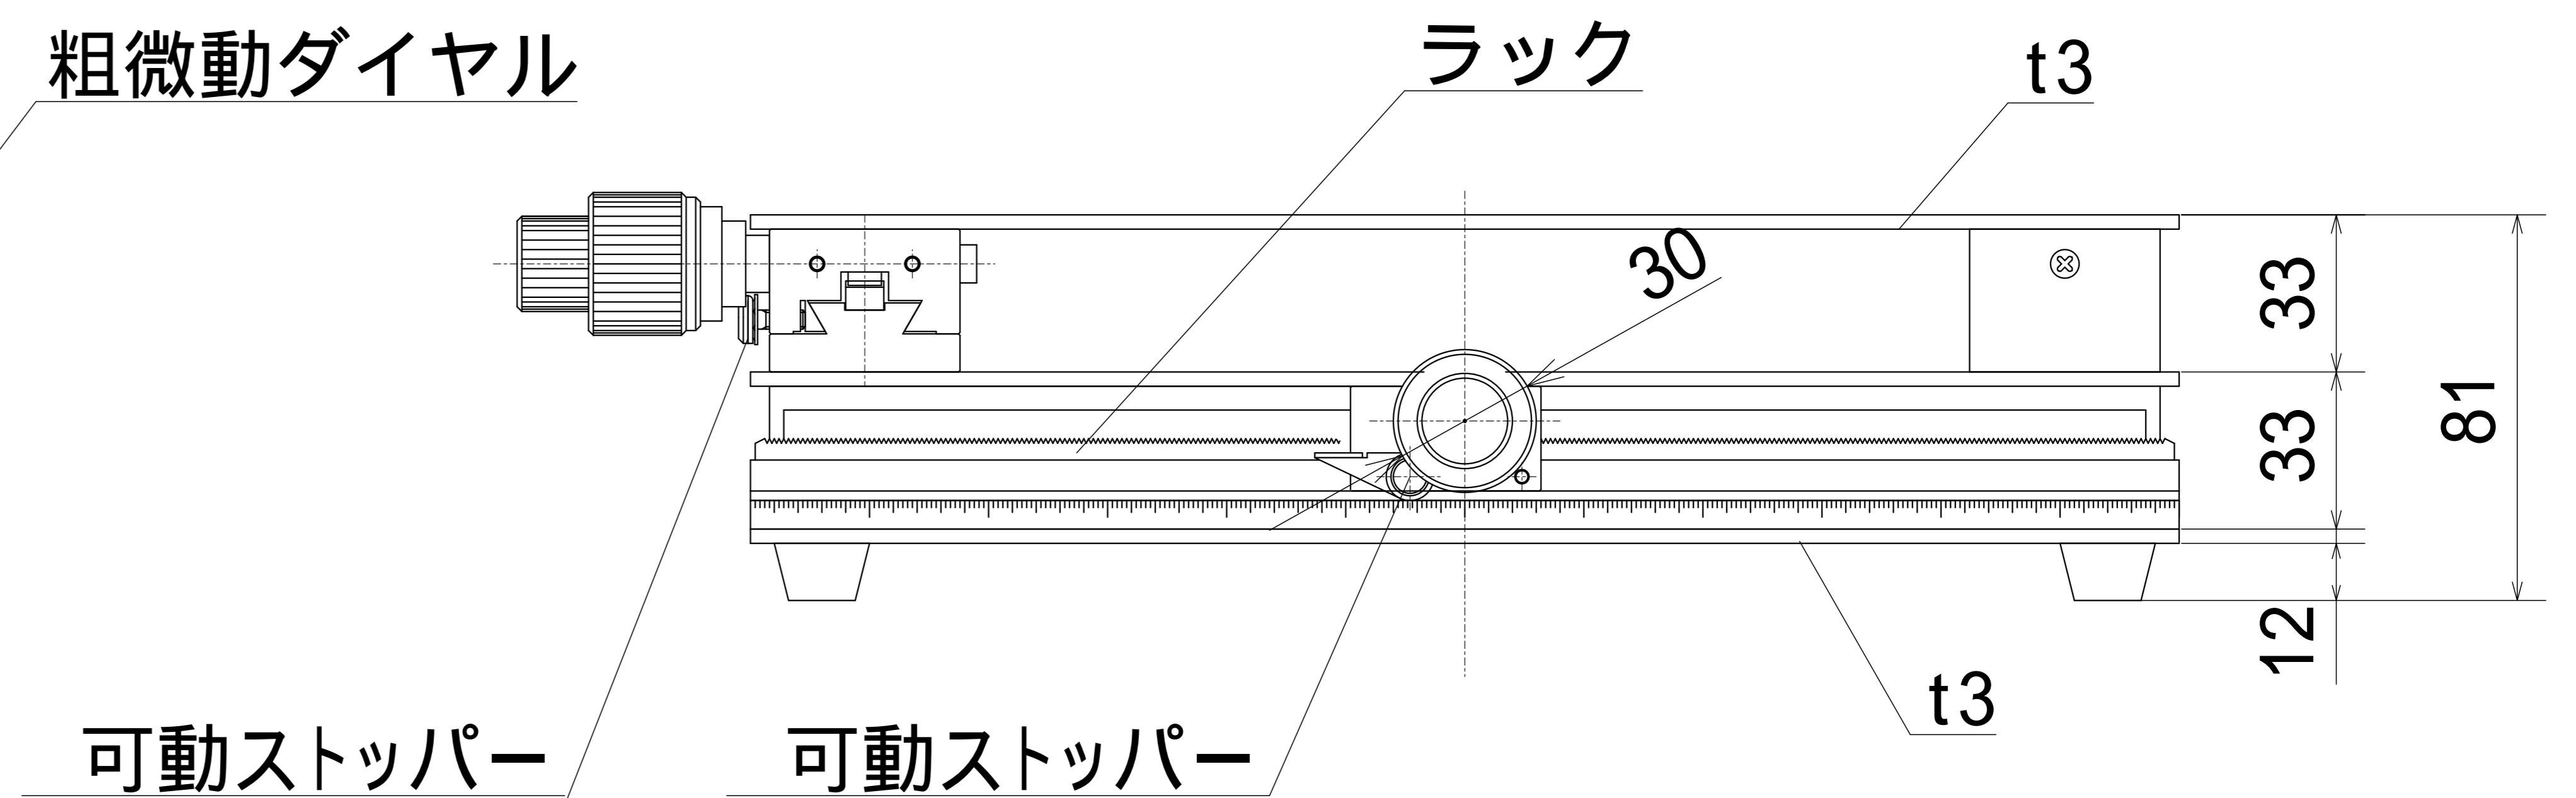

ラックピニオン式

粗動: 1回転 約25.5mm
 微動: 1回転 約3.3mm

X軸: ±130

Y軸: ±130

XYステージ300AJ