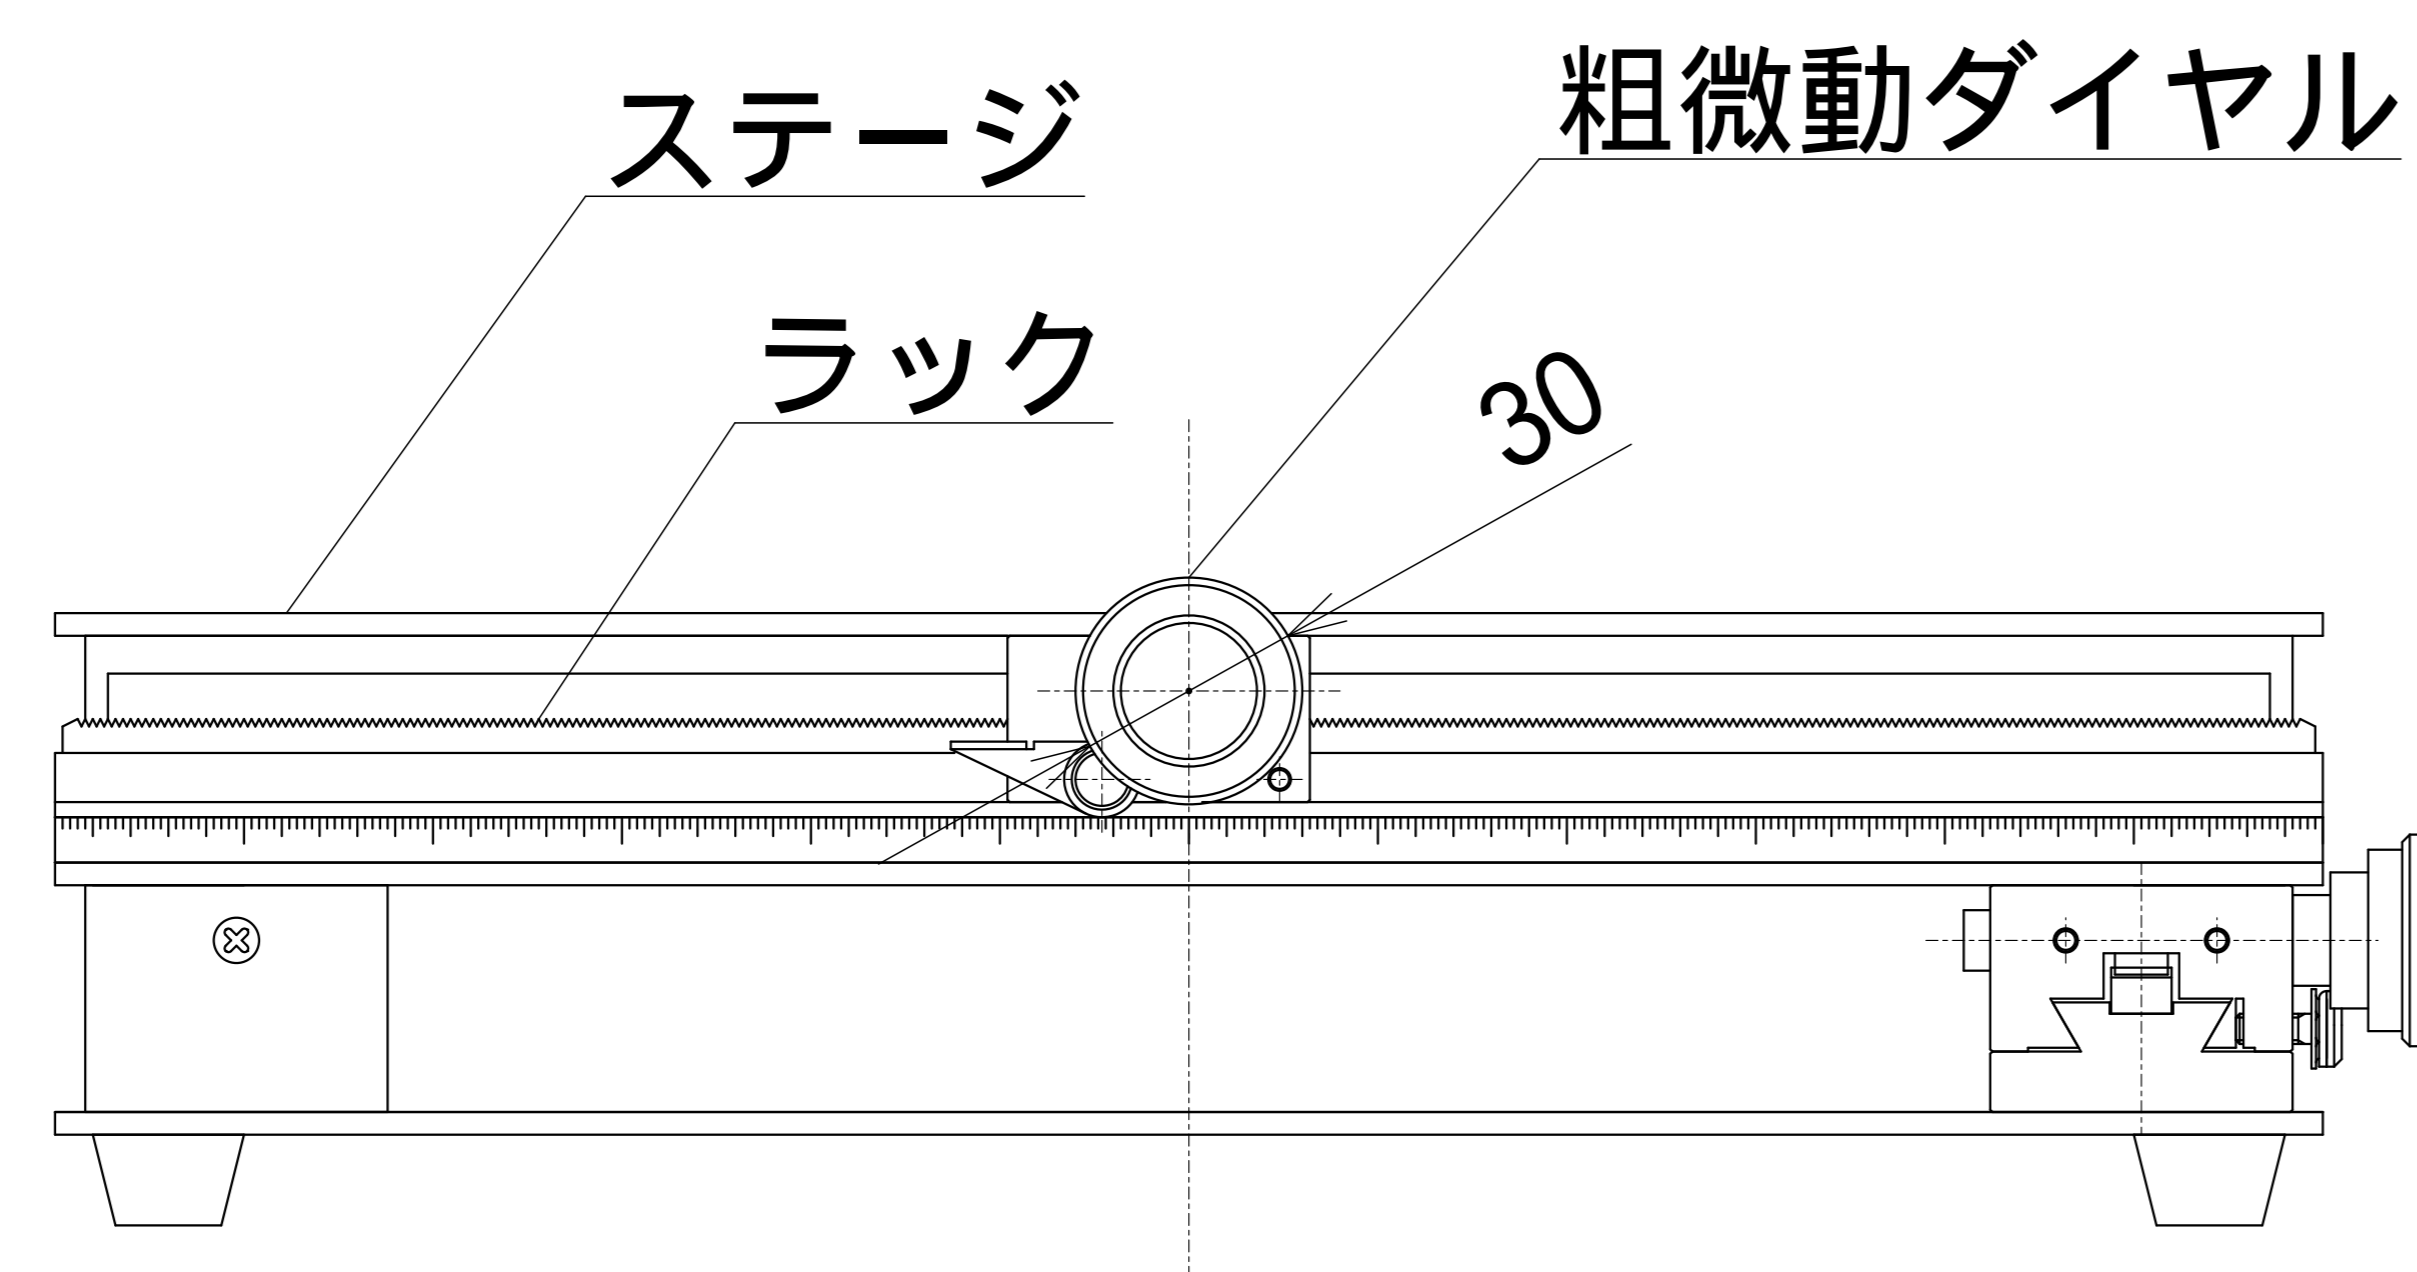

ラックピニオン式

粗動: 1回転 約25.5mm
 微動: 1回転 約3.3mm

X軸: ±130

Y軸: ±130

XYステージ300AJ