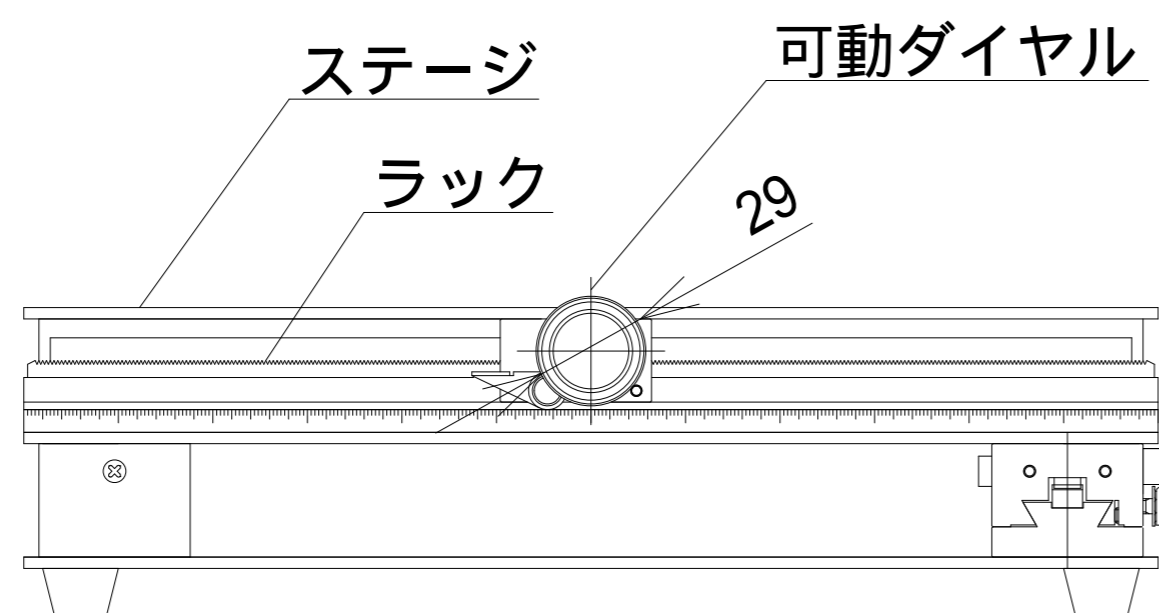

ラックピニオン式

1回転 約18mm
 X軸: ±130
 Y軸: ±130

XYステージ300