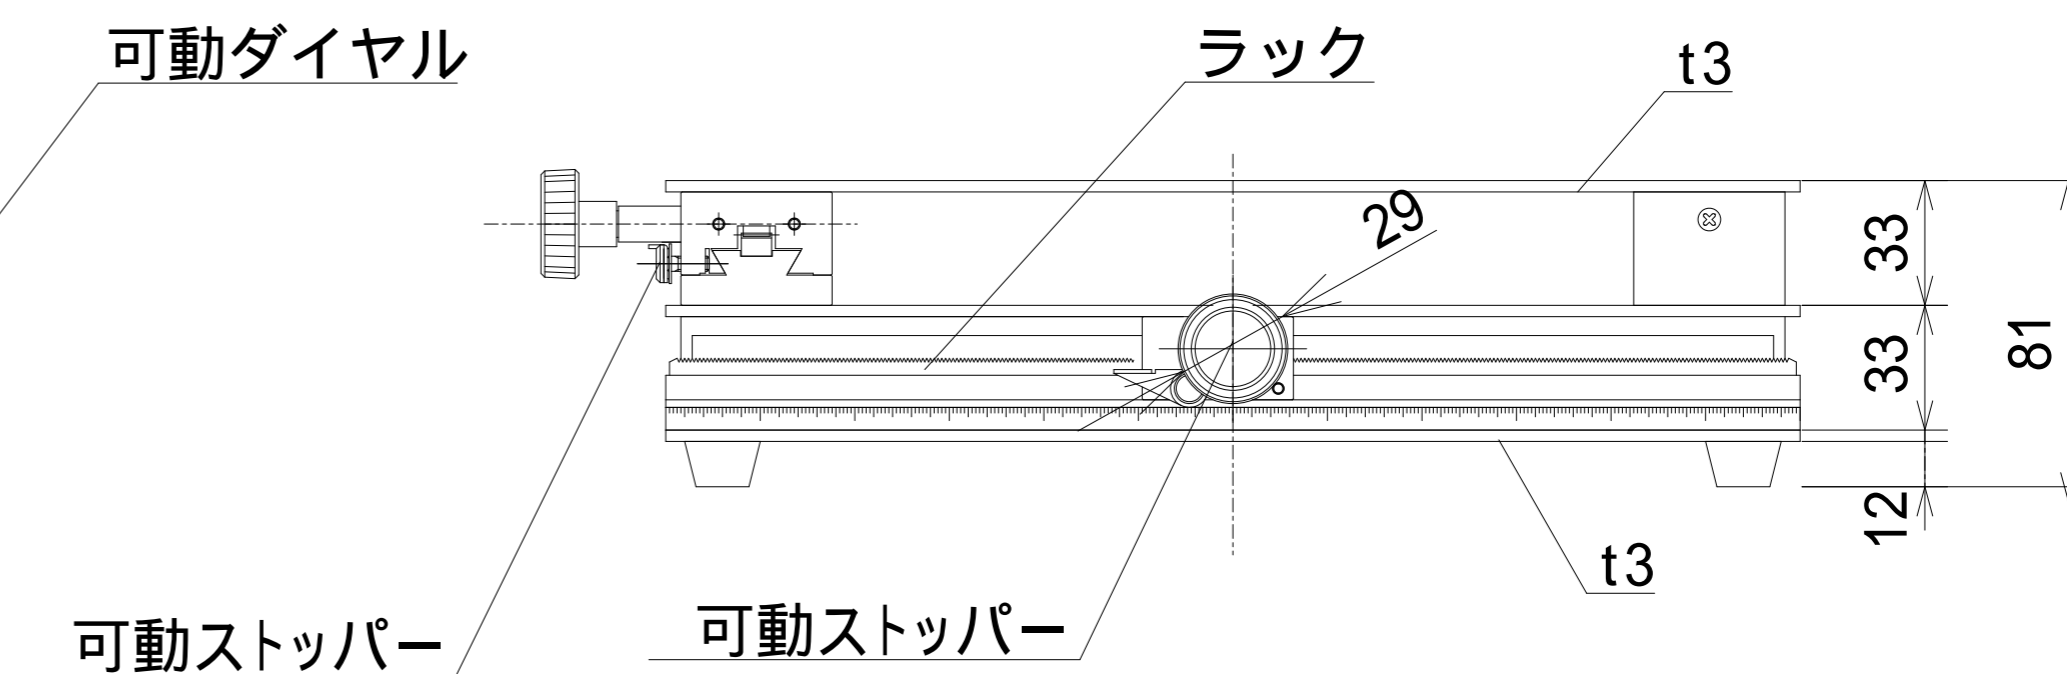

ラックピニオン式

1回転 約18mm
 X軸: ±130
 Y軸: ±130

XYステージ300