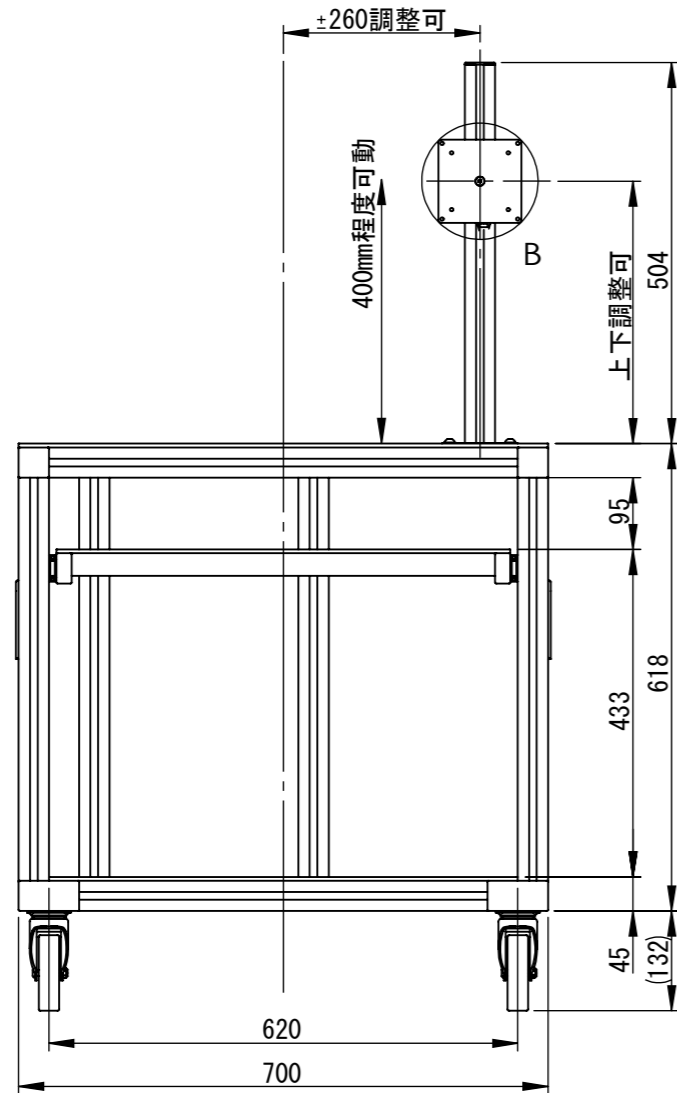

首振り調整

詳細図 A

詳細図 B

PC-500-700