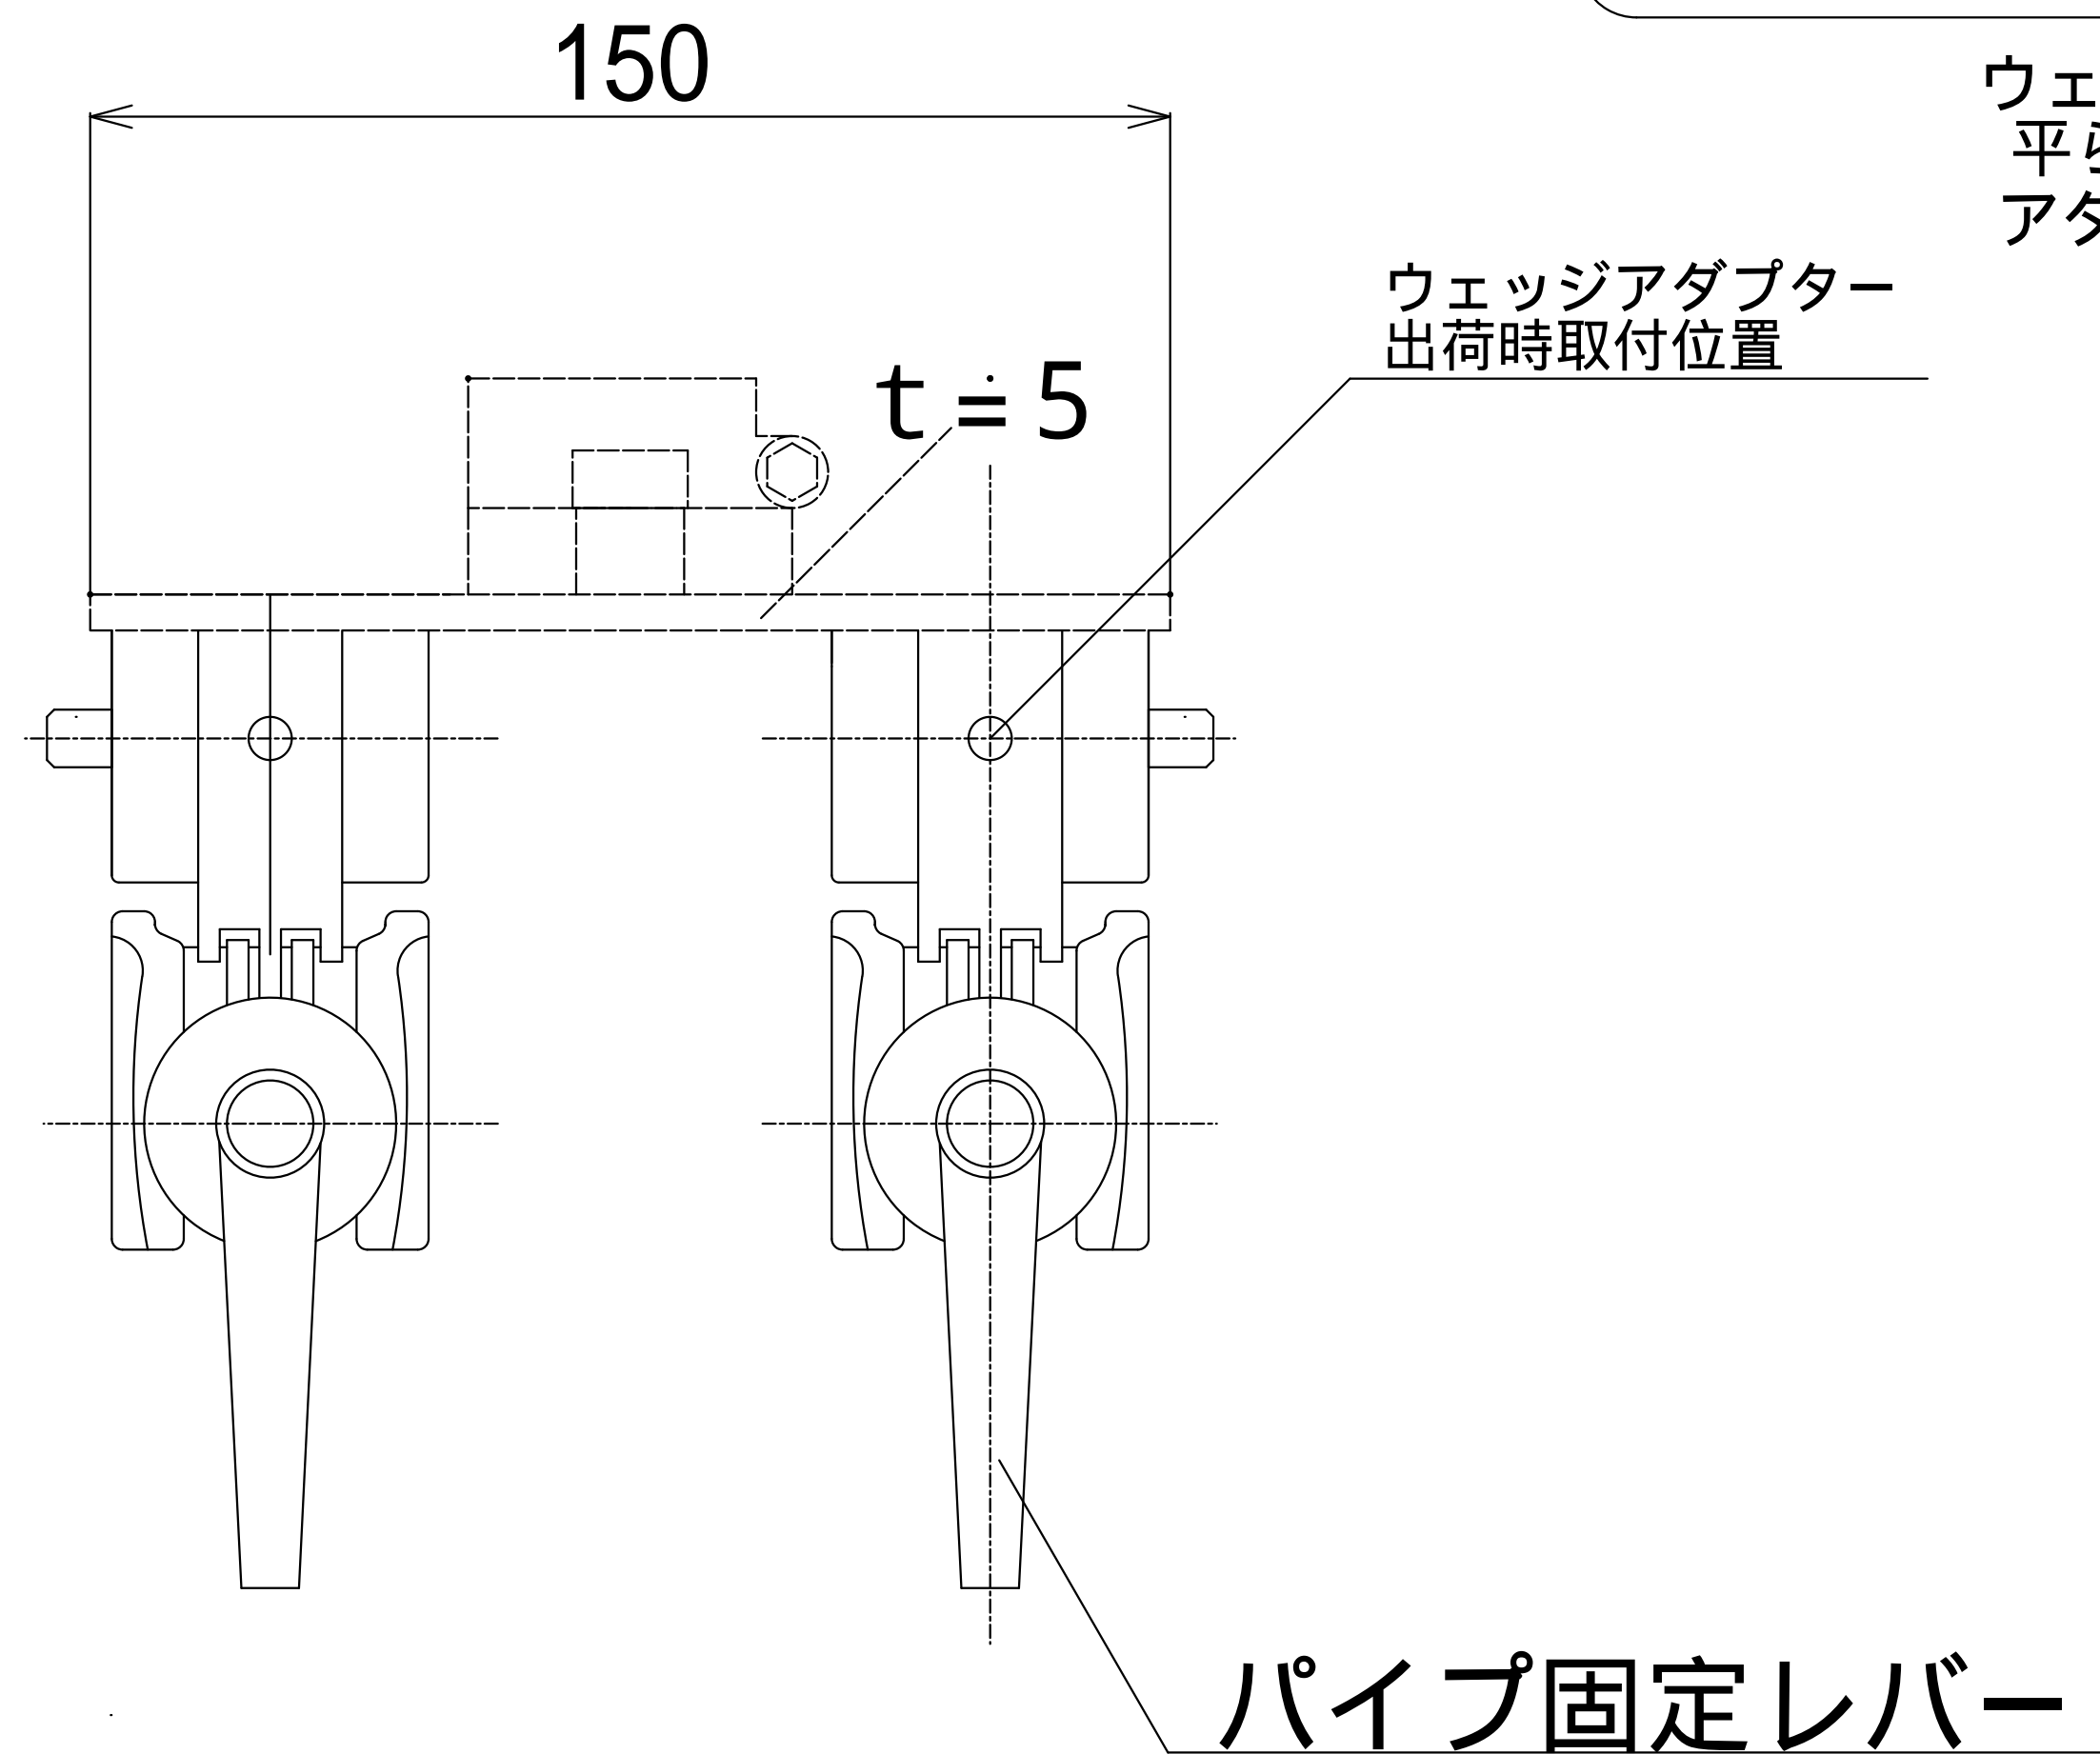

ウェッジアダプターはデスク等  
平らなところに固定するための  
アダプターです。

パイプ取付部

型支柱: 13 ~ 55まで取り付け可  
型支柱: 20 ~ 40まで取り付け可

アームN用パイプクランプ