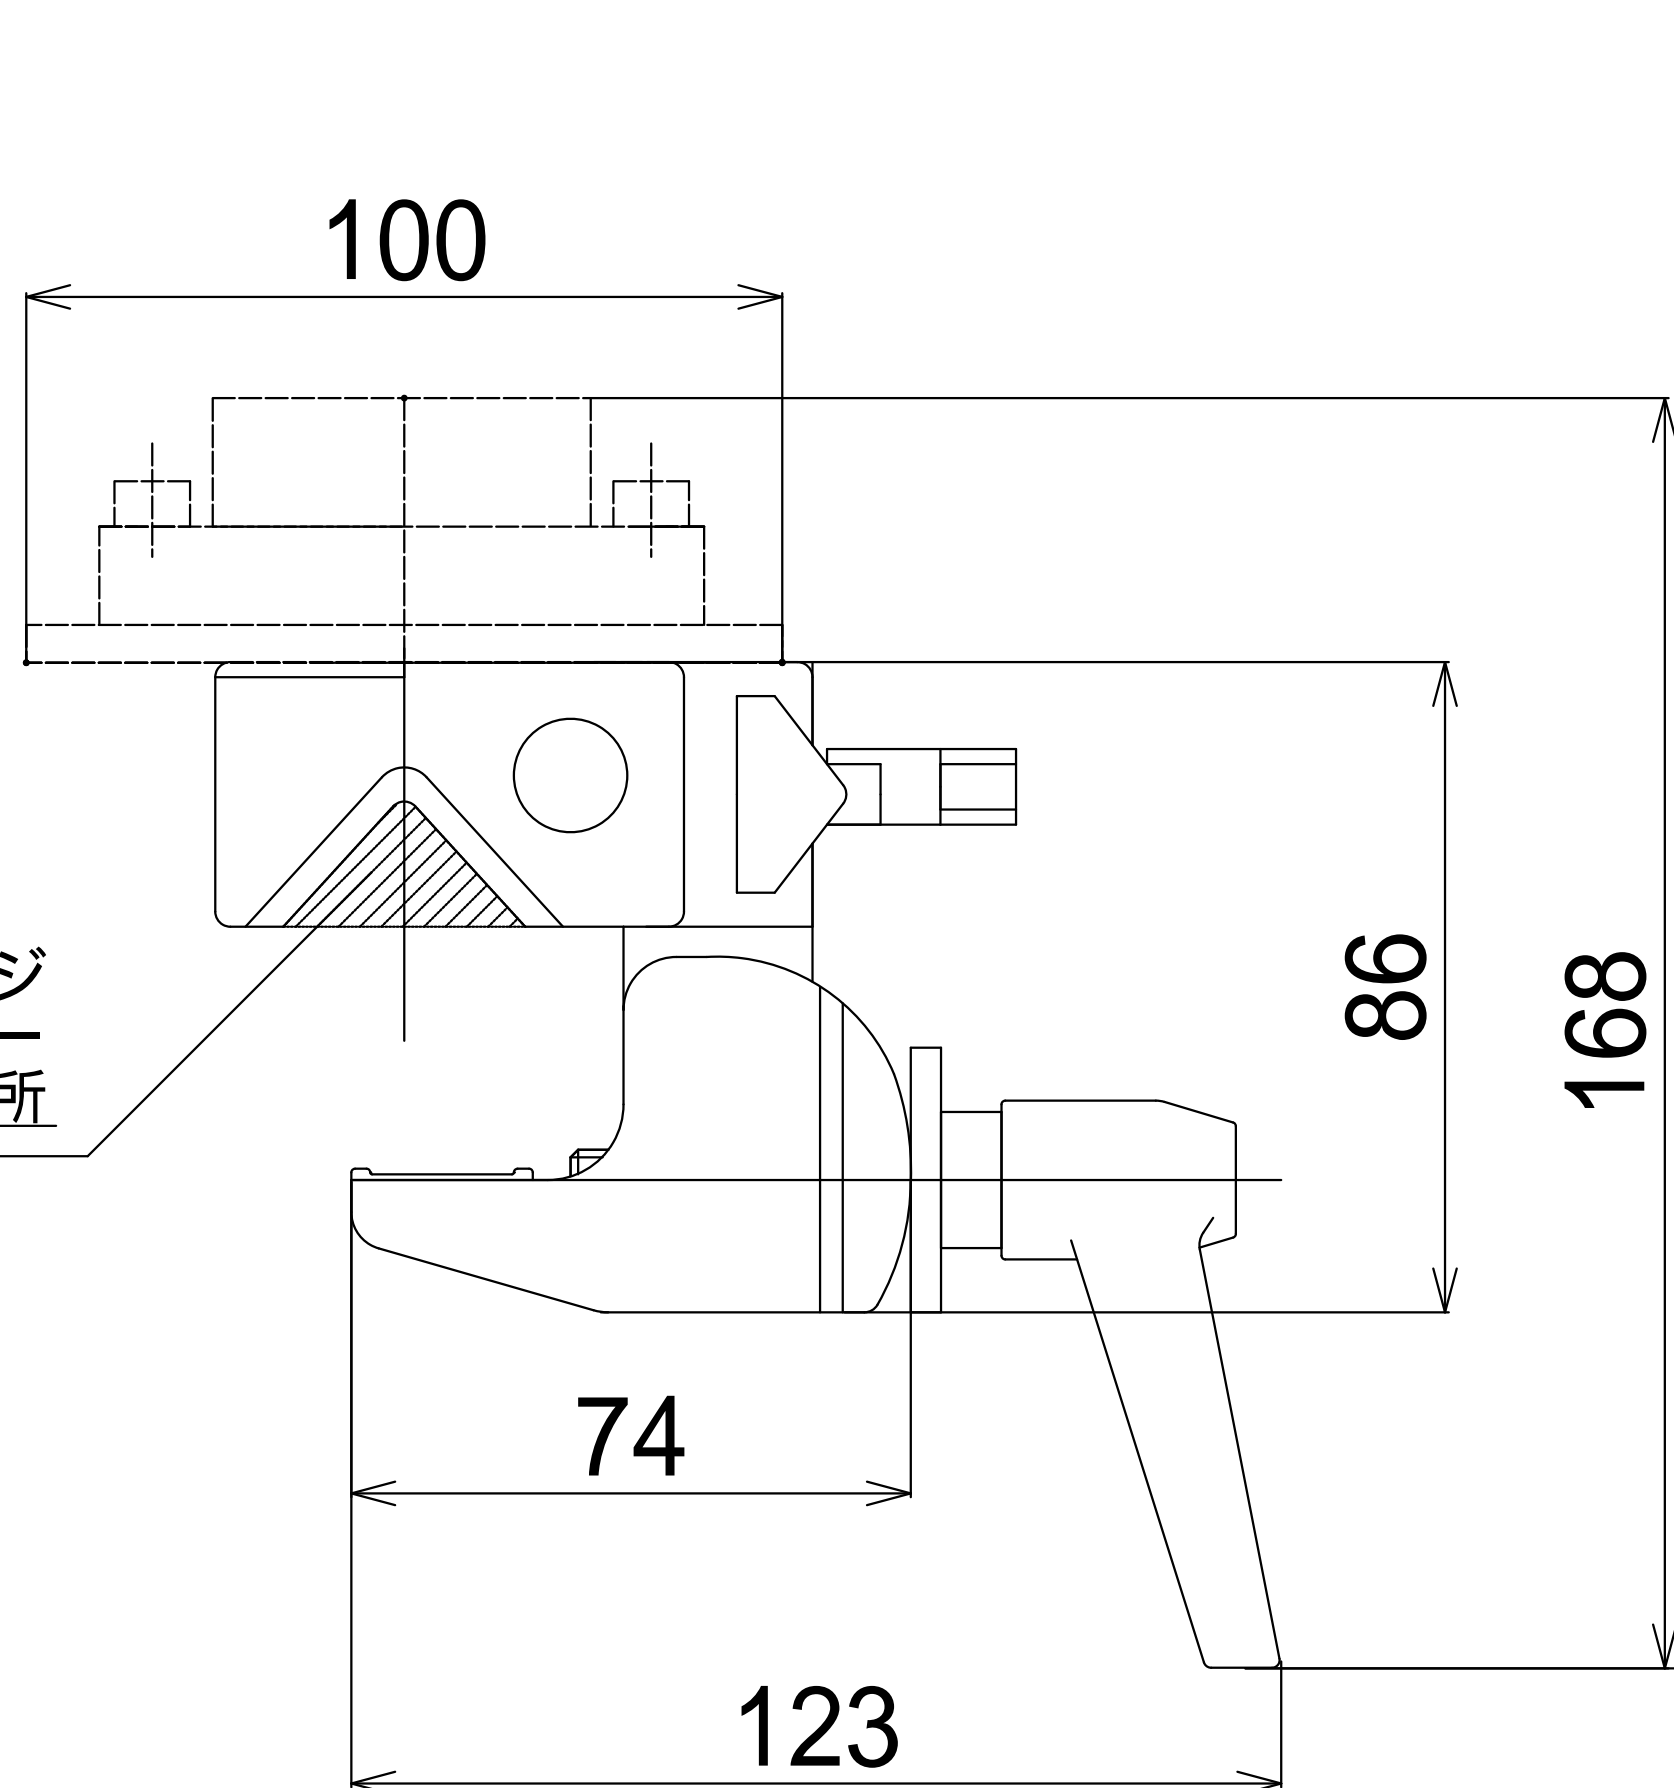

ウェッジアダプターはデスク等  
平らなところに固定するための  
アダプターです。

パイプ取付部

型支柱: 13 ~ 55まで取り付け可  
型支柱: 20 ~ 40まで取り付け可

アームN用パイプクランプ